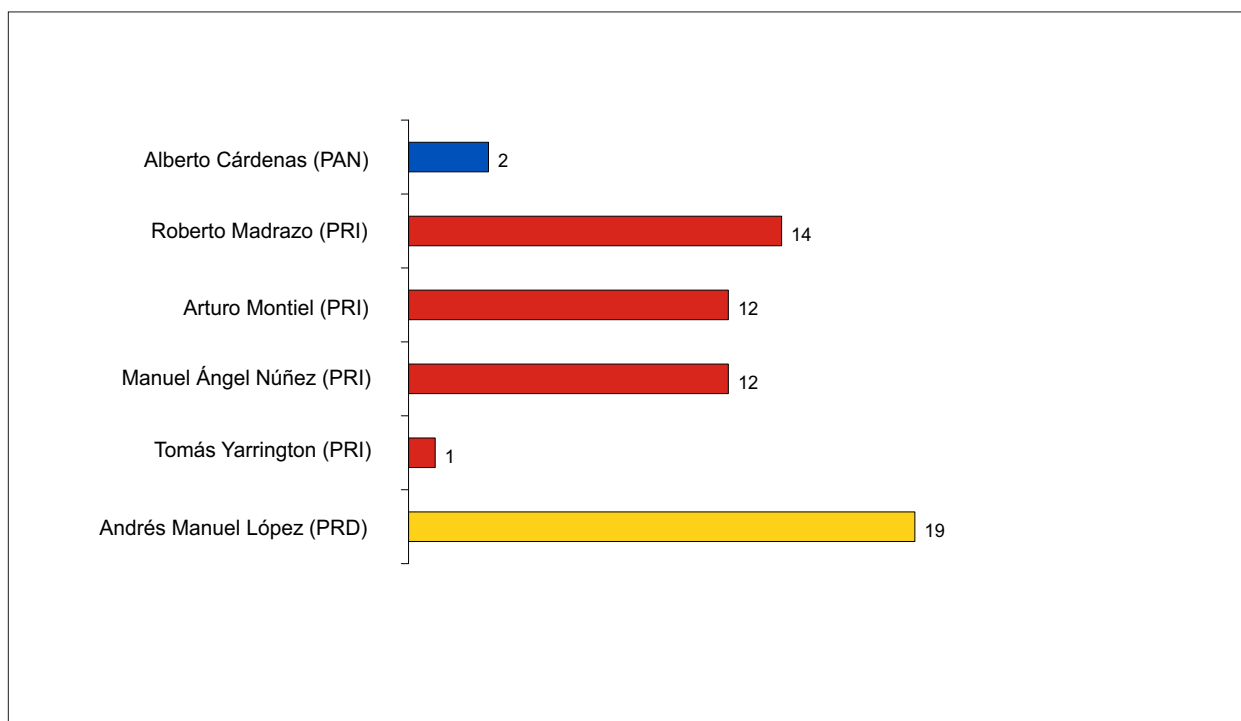

Medios Impresos

Aspirante	Inserciones	Nacional	Local
Francisco Barrio (PAN)	4	0	4
Santiago Creel (PAN)	2	2	0
Enrique Jackson (PRI)	12	0	12
Enrique Martínez (PRI)	1	0	1
Arturo Montiel (PRI)	14	6	8
Manuel Ángel Nuñez (PRI)	32	4	28
Tomás Yarrington (PRI)	23	2	21
Cuauhtémoc Cárdenas (PRD)	5	3	2
Andrés Manuel López (PRD)	5	4	1
TOTAL	98	21	77

Medios Impresos

Aspirante	Inserciones	Nacional	Local
Alberto Cárdenas (PAN)	2	0	2
Roberto Madrazo (PRI)	14	5	9
Arturo Montiel (PRI)	12	8	4
Manuel Ángel Núñez (PRI)	12	0	12
Tomás Yarrington (PRI)	1	0	1
Andrés Manuel López (PRD)	19	2	17
TOTAL	60	15	45