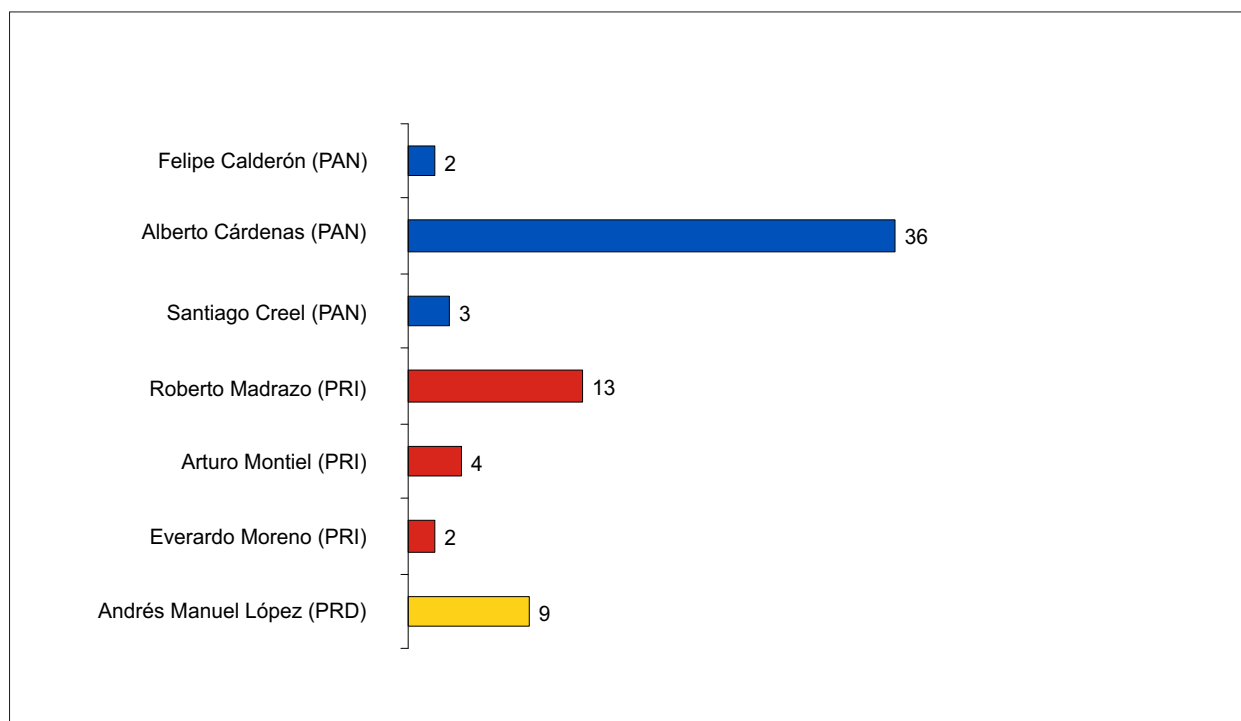

Medios Impresos

Aspirante	Inserciones	Nacional	Local
Felipe Calderón (PAN)	2	0	2
Alberto Cárdenas (PAN)	36	0	36
Santiago Creel (PAN)	3	2	1
Roberto Madrazo (PRI)	13	7	6
Arturo Montiel (PRI)	4	3	1
Everardo Moreno (PRI)	2	2	0
Andrés Manuel López (PRD)	9	1	8
TOTAL	69	15	54