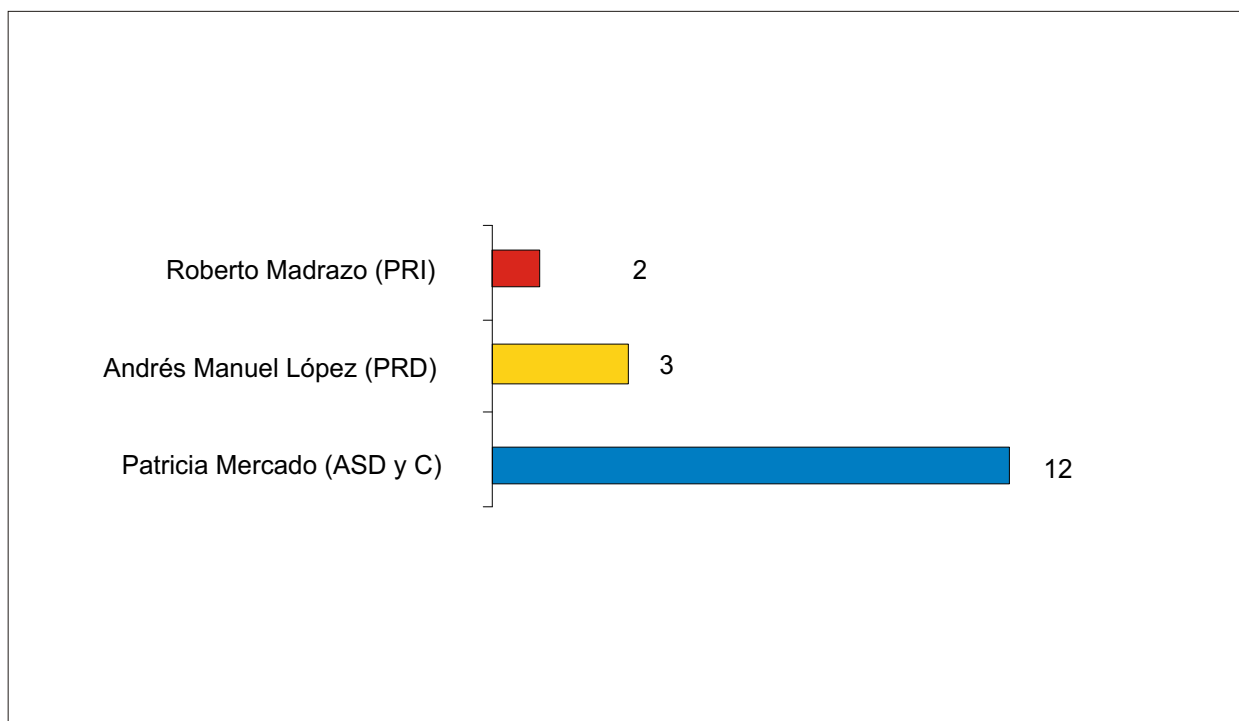

Medios Impresos

Aspirante	Inserciones	Nacional	Local
Felipe Calderón (PAN)	2	2	0
Roberto Madrazo (PRI)	4	0	4
Andrés Manuel López (PRD)	28	13	15
TOTAL	34	15	19

Nota: Durante este periodo no se detectaron inserciones a partir del 11 de diciembre.

Medios Impresos

Candidato	Inserciones	Nacional	Local
Roberto Madrazo (PRI)	2	0	2
Andrés Manuel López (PRD)	3	0	3
Patricia Mercado (ASDyC)	12	7	5

Instituto Federal Electoral
Inserciones detectadas mensualmente por aspirante
del 1 de julio de 2005 al 18 de enero de 2006