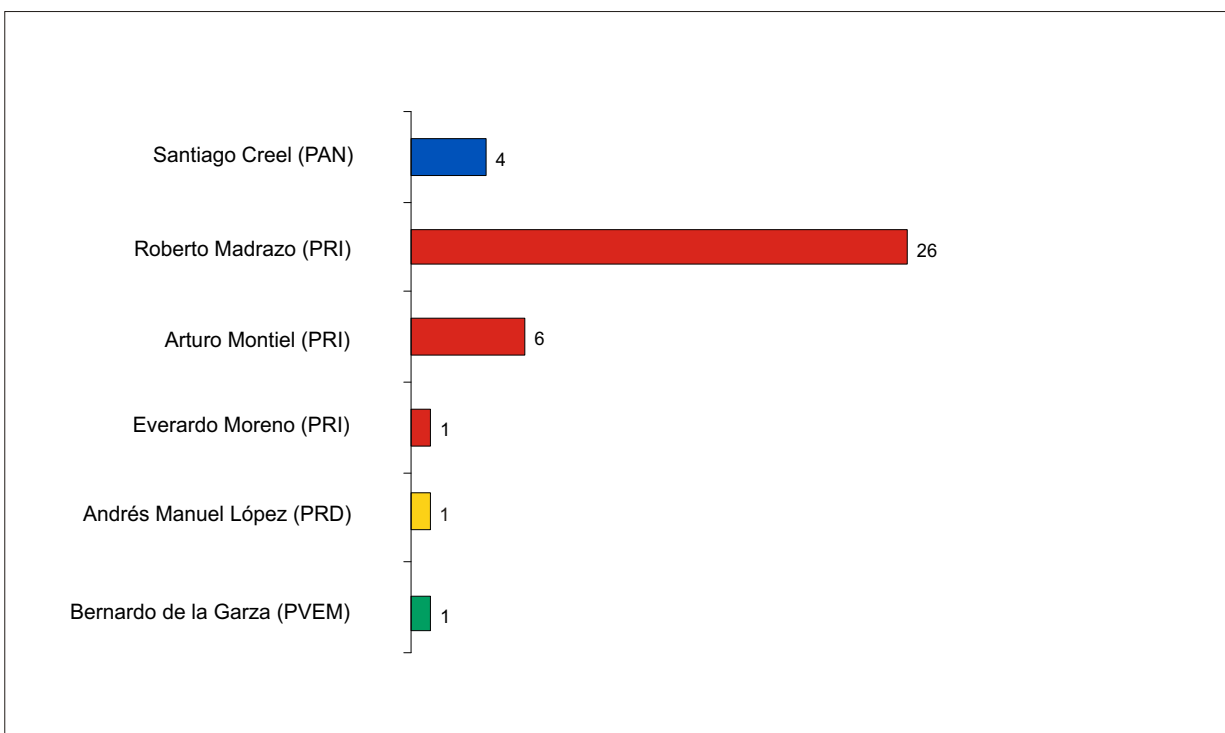

Medios Impresos

Aspirante	Inserciones	Nacional	Local
Santiago Creel (PAN)	4	2	2
Roberto Madrazo (PRI)	26	13	13
Arturo Montiel (PRI)	6	1	5
Everardo Moreno (PRI)	1	0	1
Andrés Manuel López (PRD)	1	1	0
Bernardo de la Garza (PVEM)	1	1	0
TOTAL	39	18	21