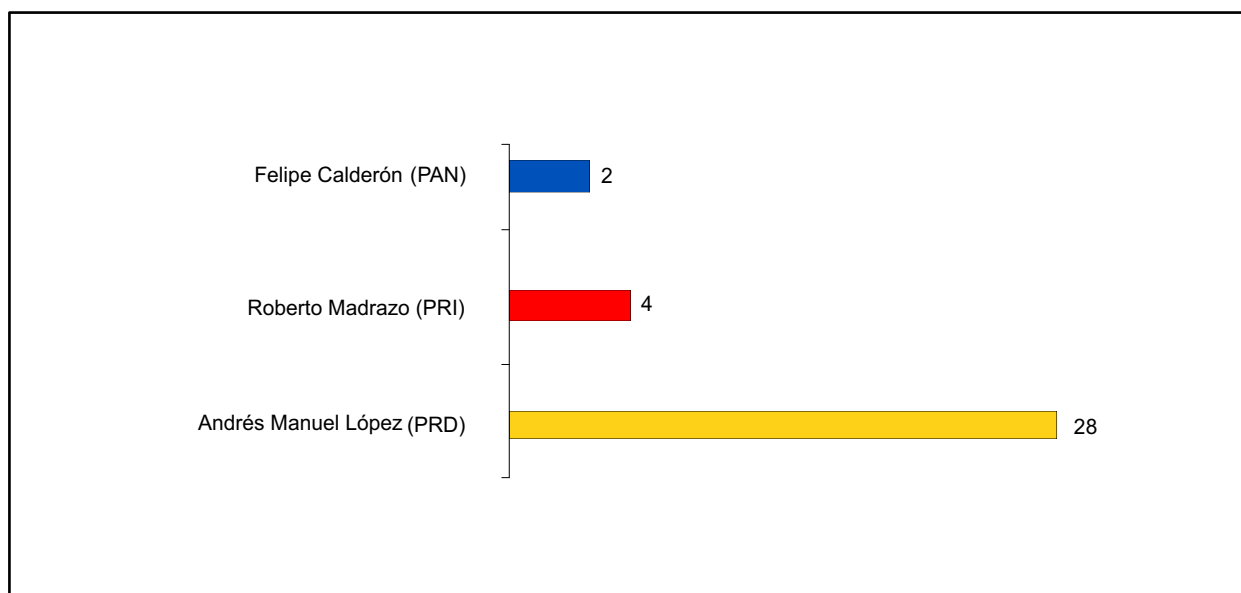

Medios Impresos

Aspirante	Inserciones	Nacional	Local
Felipe Calderón (PAN)	2	2	0
Roberto Madrazo (PRI)	4	0	4
Andrés Manuel López (PRD)	28	13	15
TOTAL	34	15	19

Nota: Durante este periodo no se detectaron inserciones a partir del 11 de diciembre.