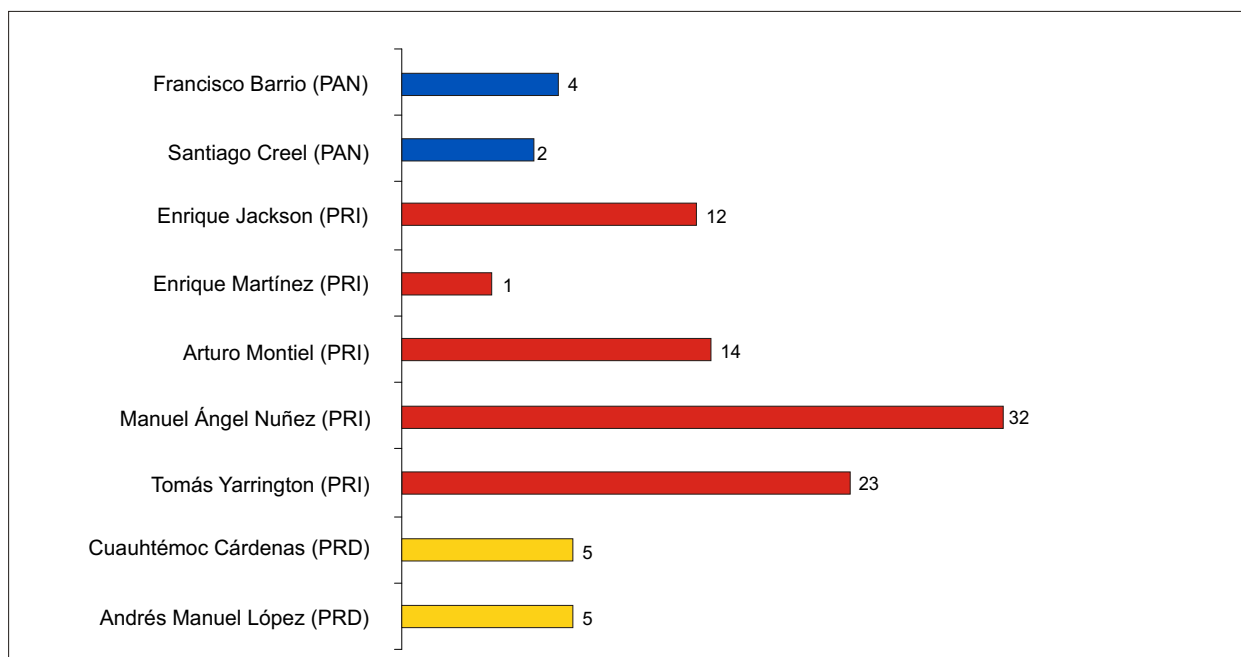

Medios Impresos

Aspirante	Inserciones	Nacional	Local
Francisco Barrio (PAN)	4	0	4
Santiago Creel (PAN)	2	2	0
Enrique Jackson (PRI)	12	0	12
Enrique Martínez (PRI)	1	0	1
Arturo Montiel (PRI)	14	6	8
Manuel Ángel Nuñez (PRI)	32	4	28
Tomás Yarrington (PRI)	23	2	21
Cuauhtémoc Cárdenas (PRD)	5	3	2
Andrés Manuel López (PRD)	5	4	1
TOTAL	98	21	77

Medios Impresos

Aspirante	Inserciones	Nacional	Local
Alberto Cárdenas (PAN)	2	0	2
Roberto Madrazo (PRI)	14	5	9
Arturo Montiel (PRI)	12	8	4
Manuel Ángel Núñez (PRI)	12	0	12
Tomás Yarrington (PRI)	1	0	1
Andrés Manuel López (PRD)	19	2	17
TOTAL	60	15	45