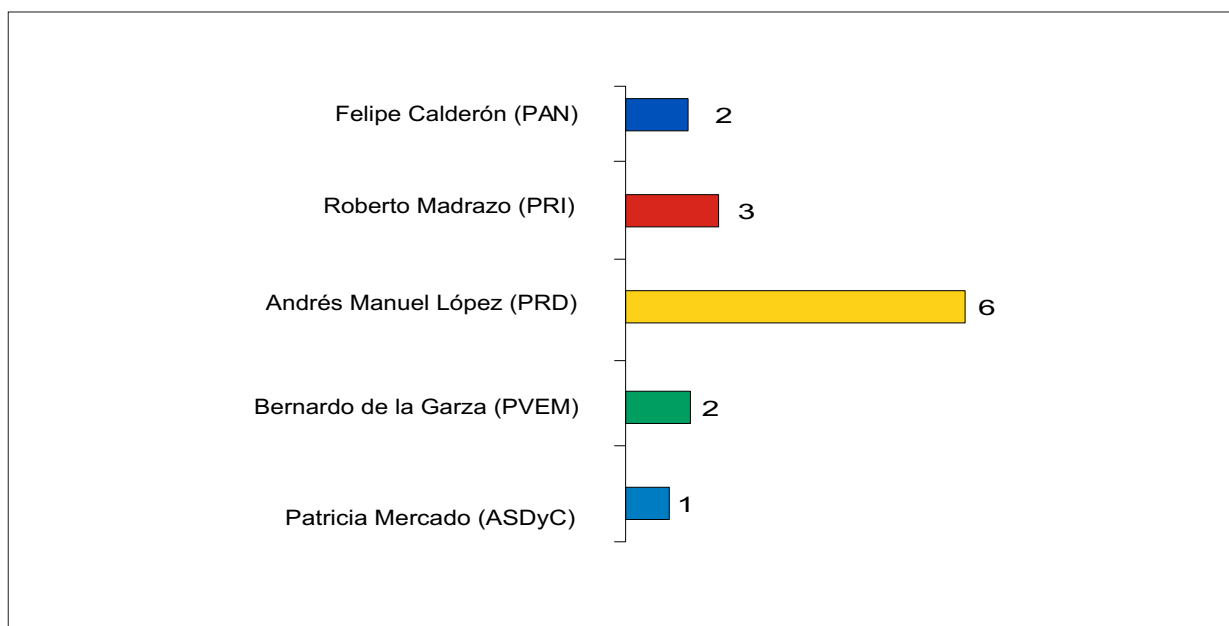

Medios Impresos

Aspirante	Inserciones	Nacional	Local
Felipe Calderón (PAN)	2	2	0
Roberto Madrazo (PRI)	3	2	1
Andrés Manuel López (PRD)	6	5	1
Bernardo de la Garza (PVEM)	2	2	0
Patricia Mercado (ASDyC)	1	0	1
TOTAL	14	11	3