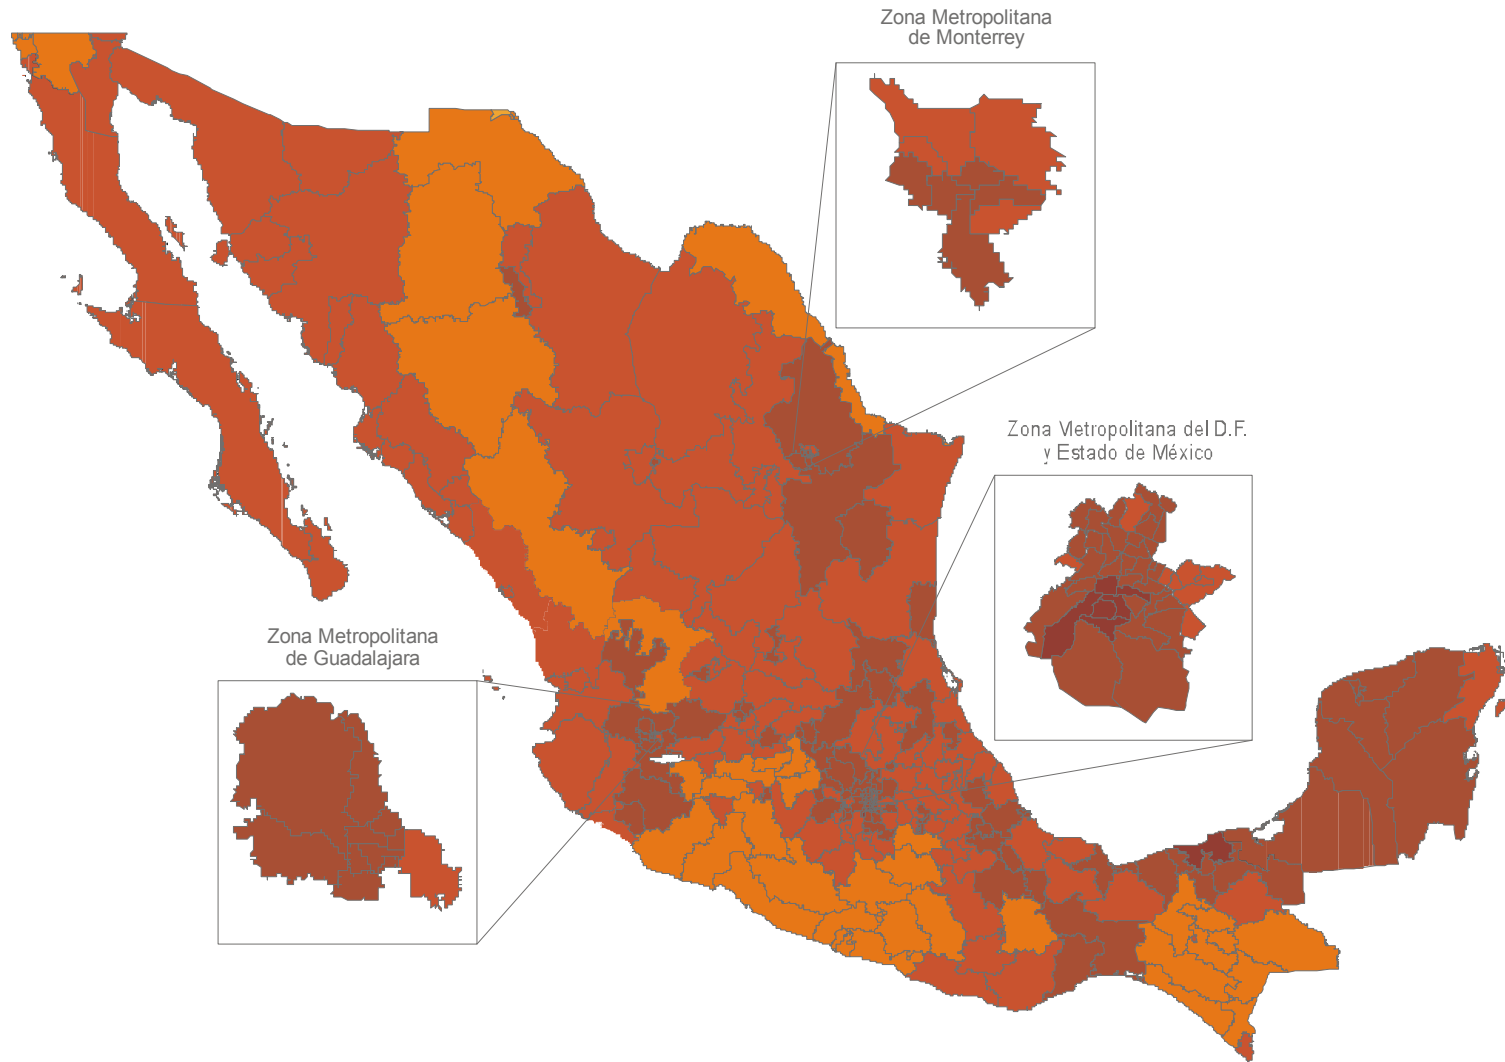

ELECCIÓN DE PRESIDENTE DE LOS ESTADOS UNIDOS MEXICANOS
ESTADÍSTICA DE LAS ELECCIONES FEDERALES DE 2006
PARTICIPACIÓN CIUDADANA POR RANGOS DE PORCENTAJES EN LOS DISTRITOS ELECTORALES

* LISTA NOMINAL: **71,374,373** PARTICIPACIÓN CIUDADANA: **41,791,322** % PARTICIPACIÓN: **58.55** ABSTENCIÓN: **29,583,051** % ABSTENCIÓN: **41.45**

* Incluye a los ciudadanos inscritos en la lista nominal especial para el voto de los ciudadanos mexicanos residentes en el extranjero.