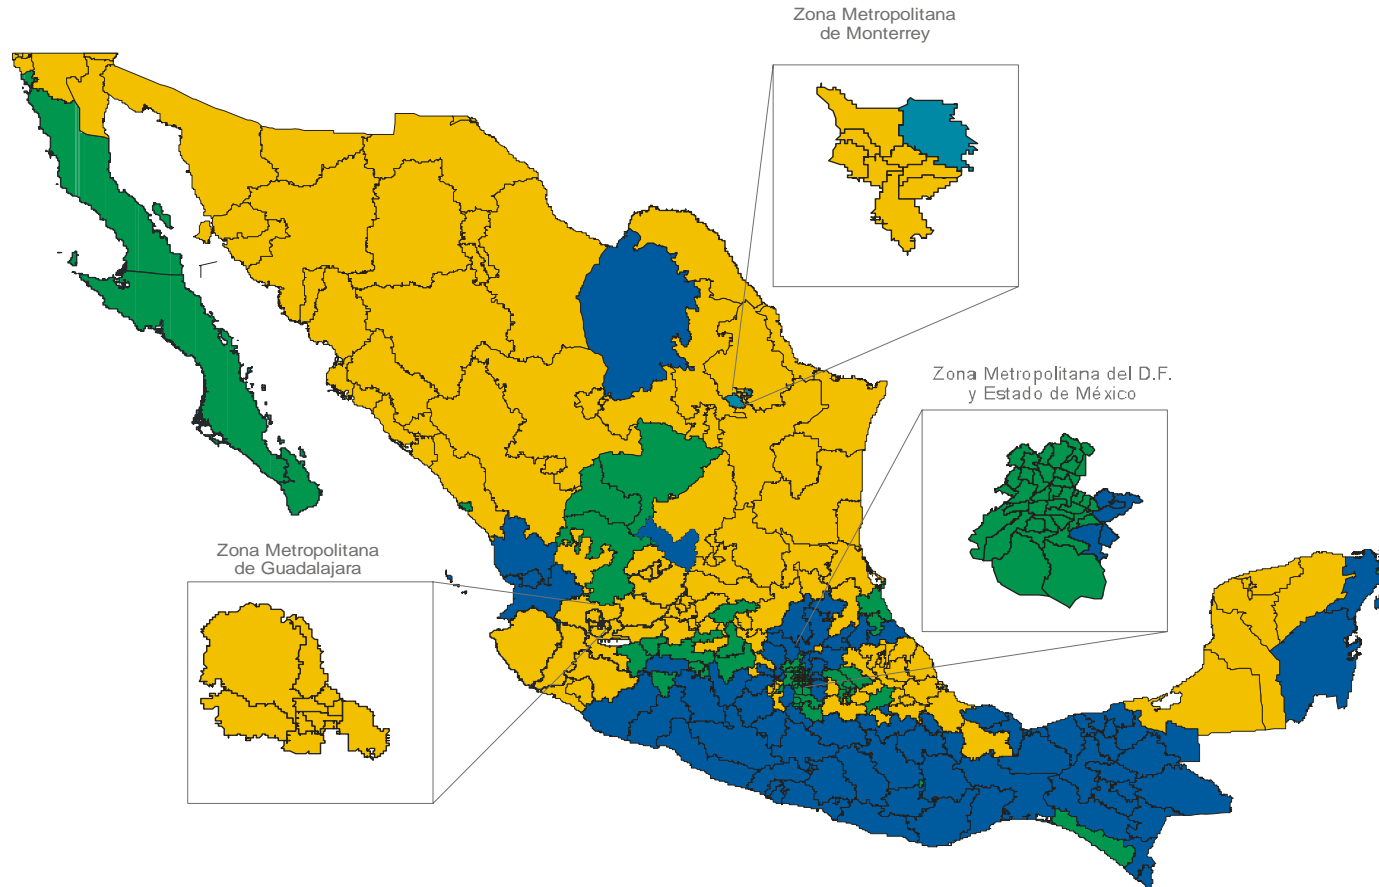

**ELECCIÓN DE DIPUTADOS FEDERALES POR EL PRINCIPIO DE MAYORÍA RELATIVA**  
**ESTADÍSTICA DE LAS ELECCIONES FEDERALES DE 2006**  
**PARTIDO POLÍTICO O COALICIÓN QUE OBTUVO TERCER LUGAR EN LA VOTACIÓN POR DISTRITO**

VOTACIÓN TOTAL: **41,195,198**

							
VOTACIÓN:	<b>13,753,633</b>	<b>11,619,679</b>	<b>11,941,842</b>	<b>1,872,283</b>	<b>845,749</b>	<b>128,347</b>	<b>1,033,665</b>
PORCENTAJE:	<b>33.39%</b>	<b>28.21%</b>	<b>28.99%</b>	<b>4.54%</b>	<b>2.05%</b>	<b>0.31%</b>	<b>2.51%</b>