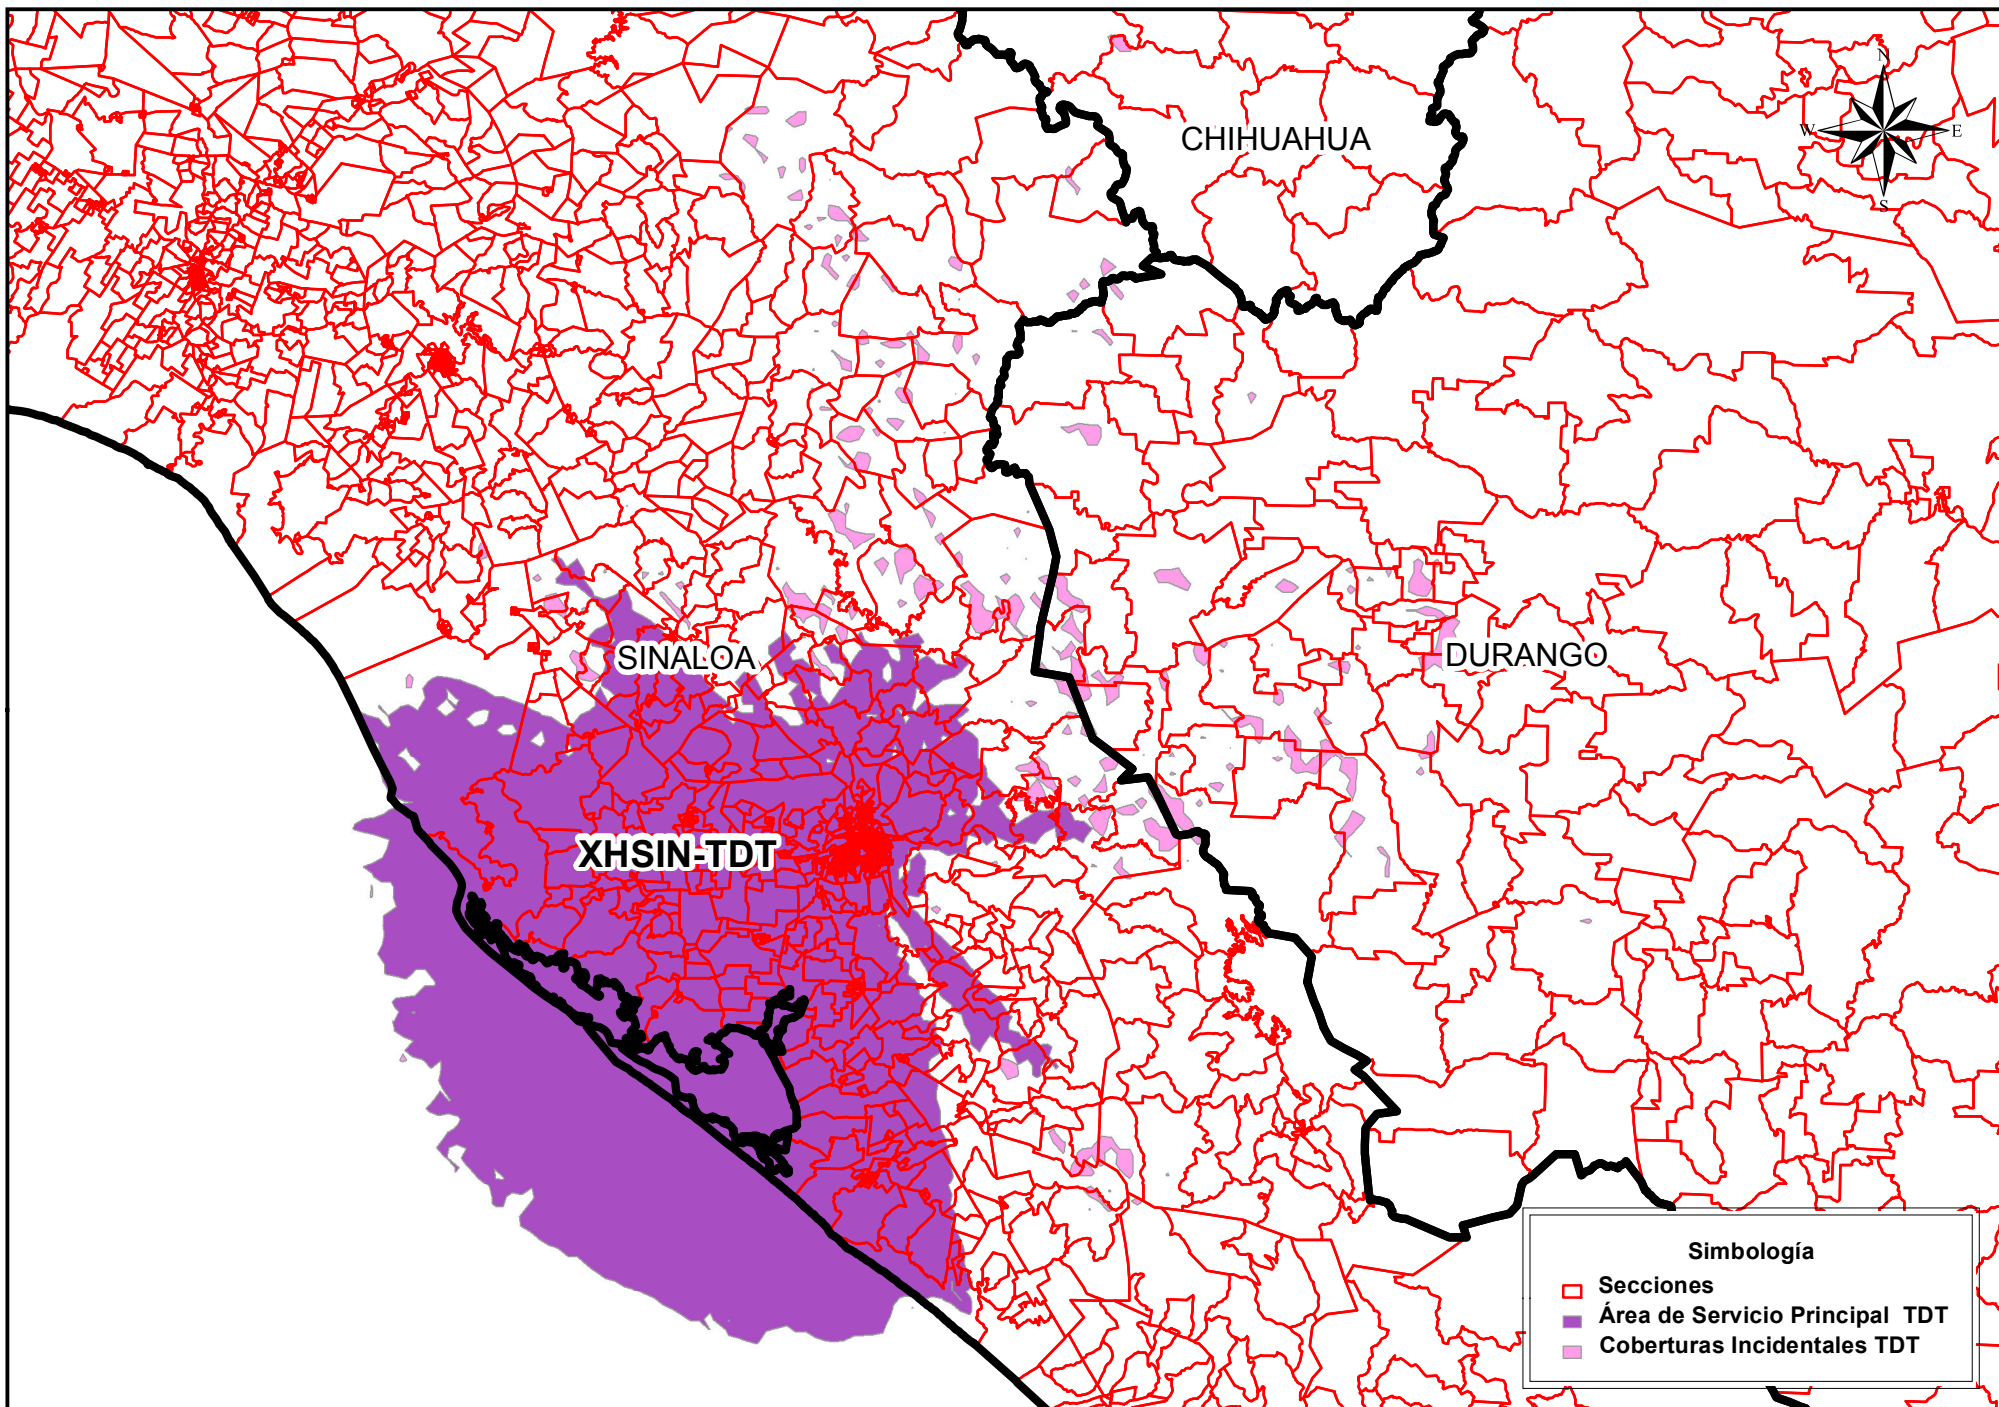

# Cobertura de Emisoras de Televisión

**Instituto Nacional Electoral**  
**Dirección Ejecutiva de Prerogativas y Partidos Políticos**  
**Dirección de Pautado, Producción y Distribución**  
**Resumen de la Cobertura de la Emisora XHSIN-TDT**  
**Fuente: INE 2016-IFT 2016**

Entidad de Origen	Siglas	Entidades con Cobertura	Secciones Totales Cubiertas	Secciones con Cobertura de la Entidad	Porcentaje de Secciones de la Entidad con Cobertura	Total de Manzanas con cobertura de la Entidad	Padrón Electoral de las Manzanas con Cobertura de la Entidad	Lista Nominal de las Manzanas con Cobertura de la Entidad	Total de Localidades Urbanas y Rurales que cubre	Población Total con Cobertura de la Entidad	Población de 18 años y más con Cobertura de la Entidad	Porcentaje de la Población de la Entidad con Cobertura
Sinaloa	XHSIN-TDT	Chihuahua	1,241	2	0.16%	0	0	0	0	0	0	0.00%
Sinaloa	XHSIN-TDT	Durango	1,241	35	2.82%	10	56	53	16	427	207	0.03%
Sinaloa	XHSIN-TDT	Sinaloa	1,241	1,204	97.02%	17,129	640,927	629,395	976	945,763	611,779	34.17%

Entidad de Origen	Siglas	Entidades con Cobertura	Secciones Totales Cubiertas	Secciones con Cobertura de la Entidad	Porcentaje de Secciones de la Entidad con Cobertura	Padrón Electoral de Secciones de la Entidad con Cobertura	Lista nominal de Secciones de la Entidad con Cobertura	Porcentaje de Lista Nominal de la Entidad de Cobertura
Sinaloa	XHSIN-TDT	Chihuahua	1,241	2	0.16%	3,528	3,489	0.13%
Sinaloa	XHSIN-TDT	Durango	1,241	35	2.82%	15,204	15,070	1.22%
Sinaloa	XHSIN-TDT	Sinaloa	1,241	1,204	97.02%	756,824	754,612	36.54%