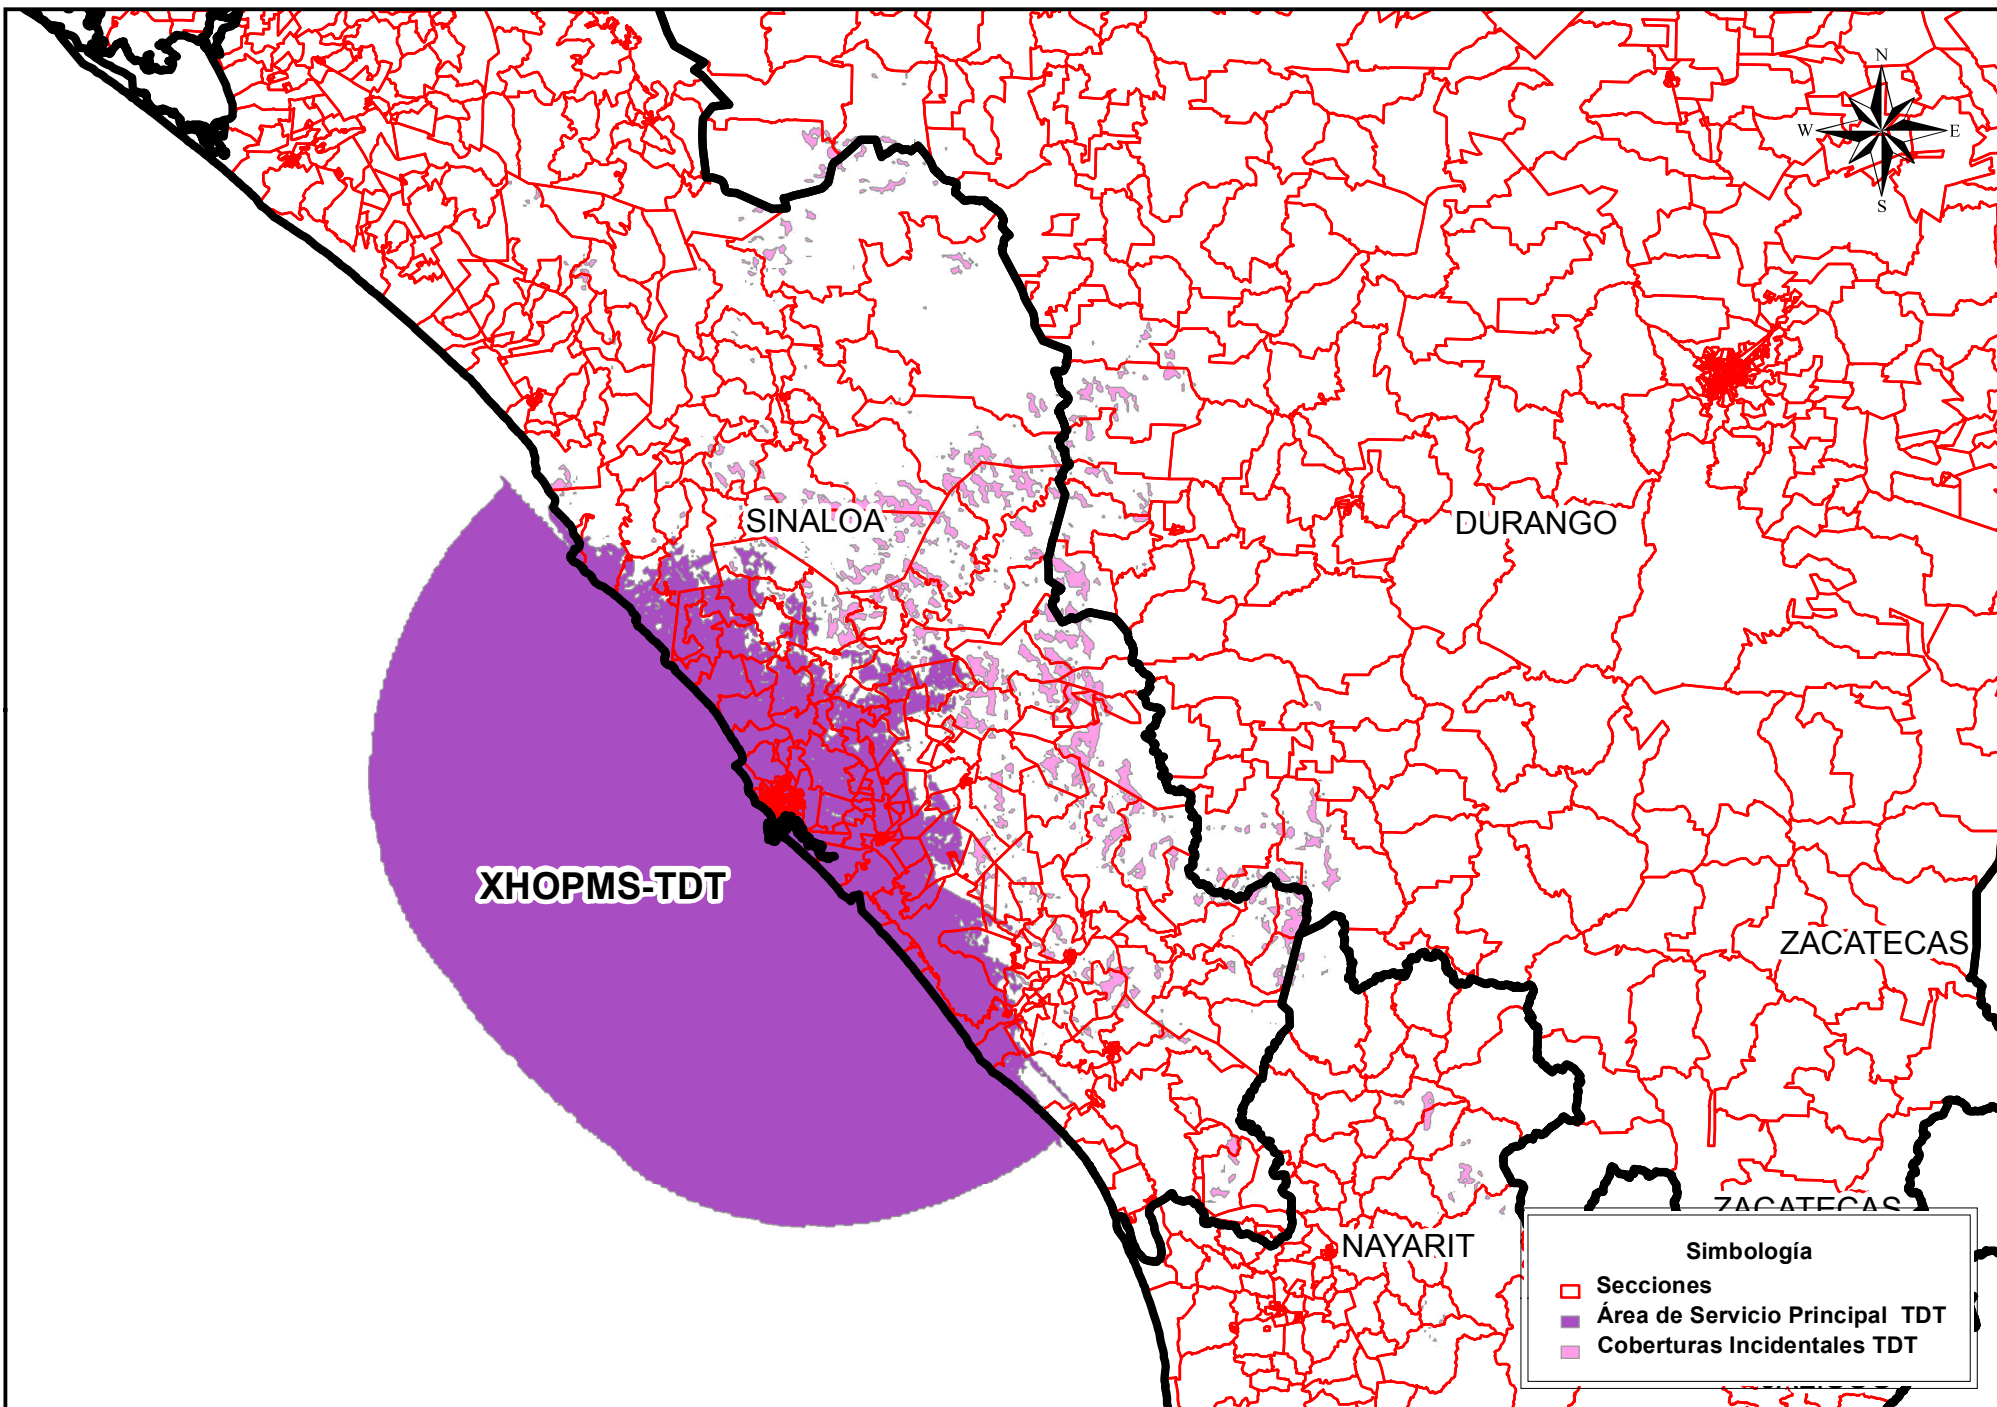

Cobertura de Emisoras de Televisión

Instituto Nacional Electoral
Dirección Ejecutiva de Prerrogativas y Partidos Políticos
Dirección de Pautado, Producción y Distribución
Resumen de la Cobertura de la Emisora XHOPMS-TDT
Fuente: INE 2016-IFT 2016

Entidad de Origen	Siglas	Entidades con Cobertura	Secciones Totales Cubiertas	Secciones con Cobertura de la Entidad	Porcentaje de Secciones de la Entidad con Cobertura	Total de Localidades Urbanas y Rurales que cubre	Población Total con Cobertura de la Entidad	Población de 18 años y más con Cobertura de la Entidad	Porcentaje de la Población de la Entidad con Cobertura
Sinaloa	XHOPMS-TDT	Durango	671	19	2.83%	10	766	409	0.05%
Sinaloa	XHOPMS-TDT	Nayarit	671	11	1.64%	1	4	0	0.00%
Sinaloa	XHOPMS-TDT	Sinaloa	671	641	95.53%	356	457,331	303,787	16.52%