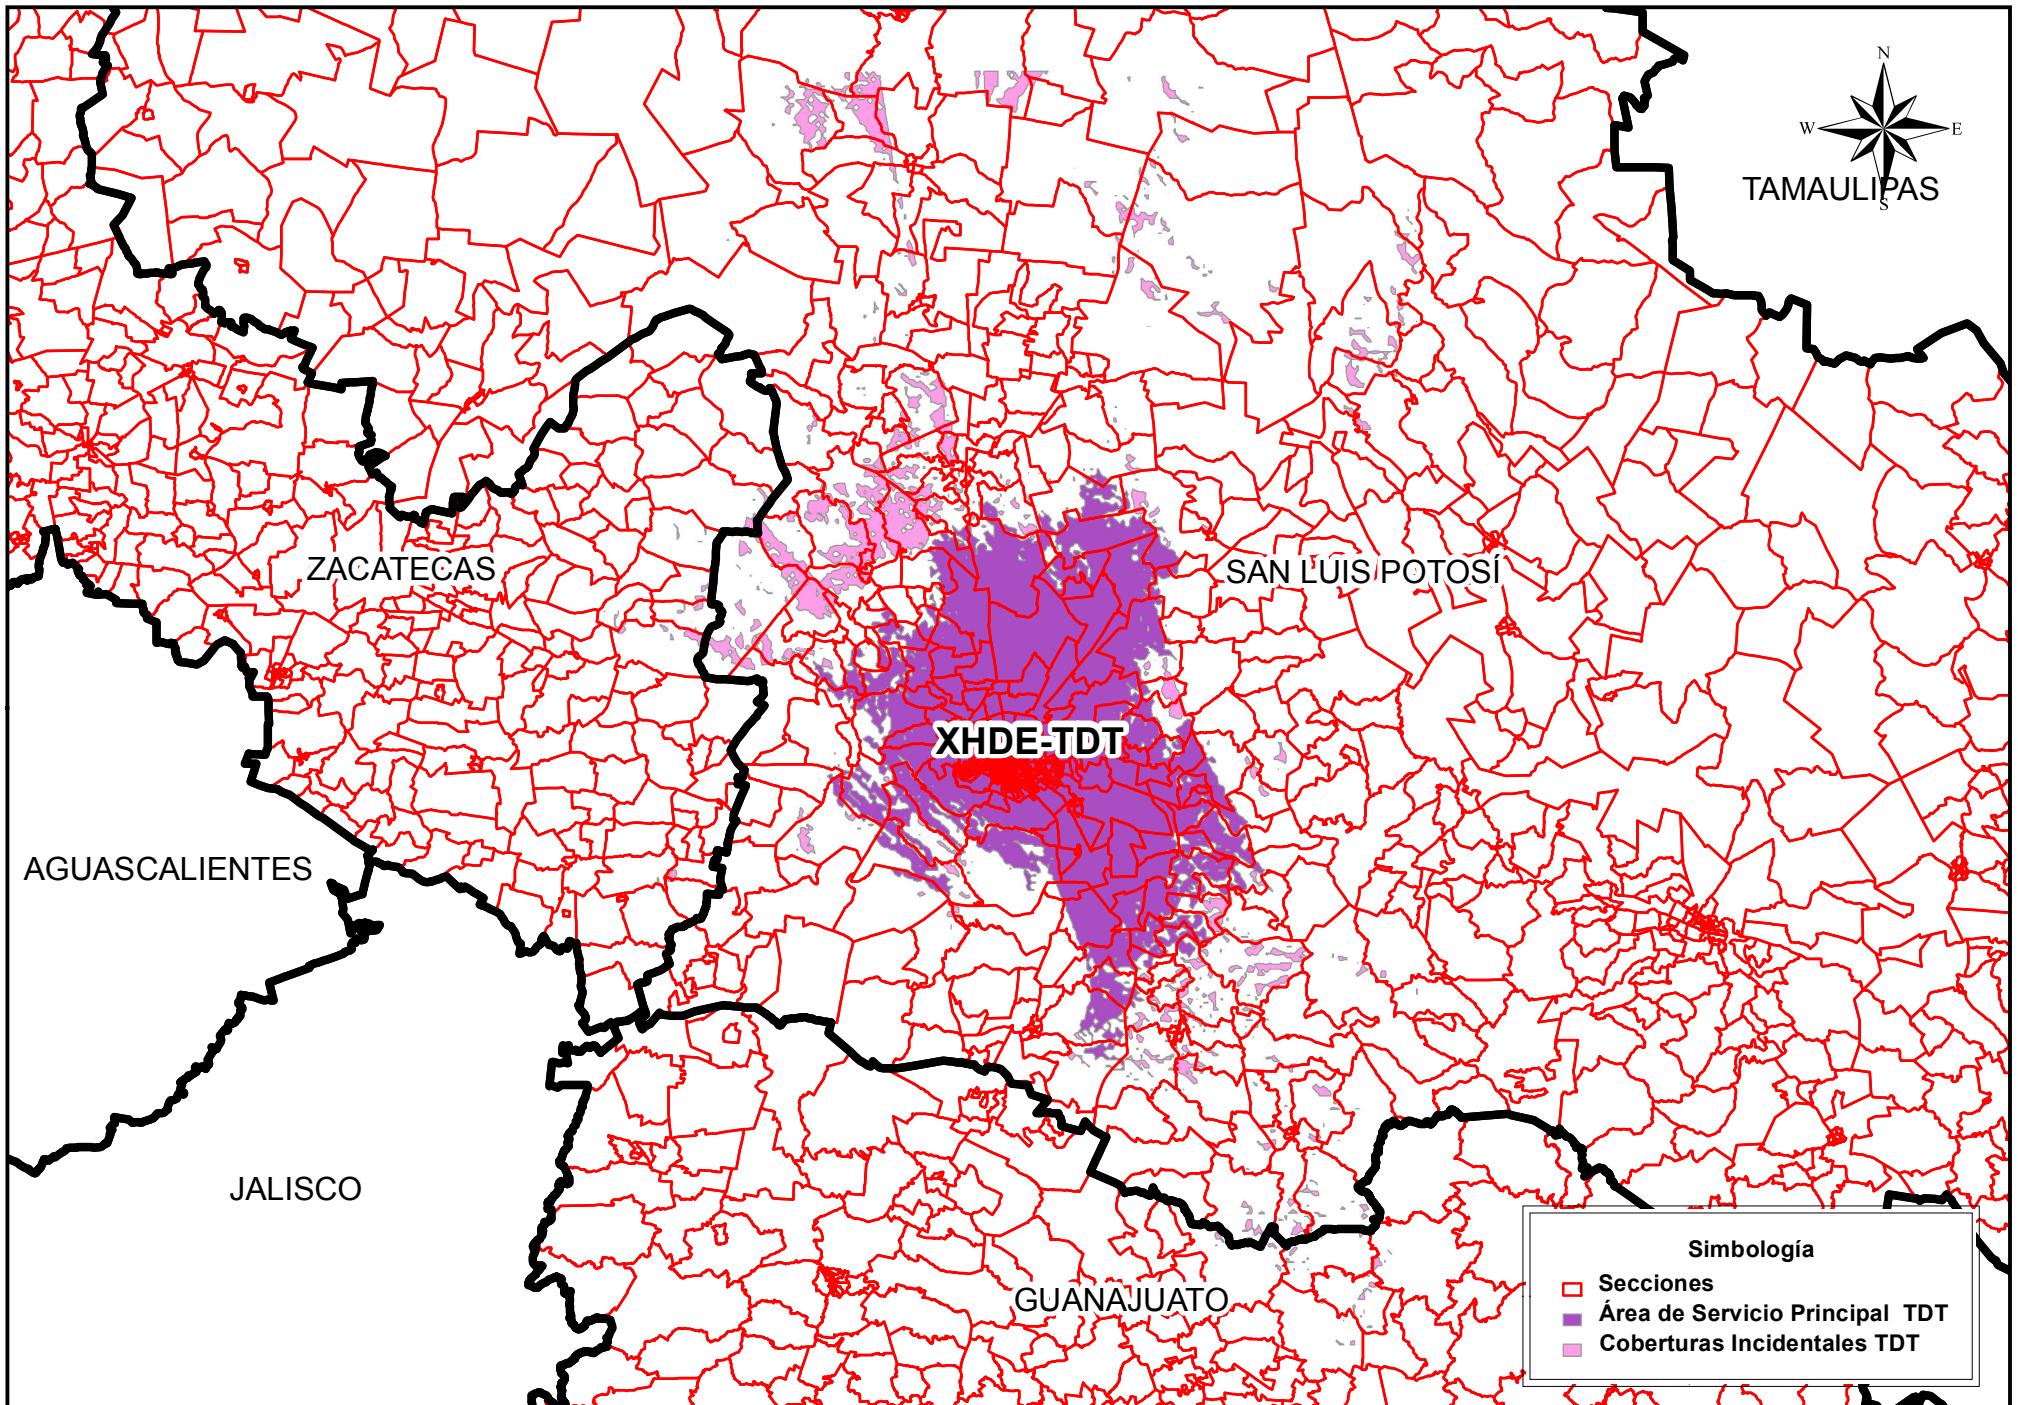

Cobertura de Emisoras de Televisión

Simbología

- Secciones
- Área de Servicio Principal TDT
- Coberturas Incidentales TDT

Instituto Nacional Electoral
Dirección Ejecutiva de Prerrogativas y Partidos Políticos
Dirección de Pautado, Producción y Distribución
Cobertura de la Emisora XHDE-TDT en Padrón y Lista Nominal por Sección Electoral
Fuente: INE 2016-IFT 2016

Entidad de Origen	Siglas	Entidades con Cobertura	Secciones Totales Cubiertas	Secciones con Cobertura de la Entidad	Porcentaje de Secciones de la Entidad con Cobertura	Padrón Electoral de Secciones de la Entidad con Cobertura	Lista nominal de Secciones de la Entidad con Cobertura	Porcentaje de Lista Nominal de la Entidad de Cobertura
San Luis Potosí	XHDE-TDT	Guanajuato	652	6	0.92%	4,224	4,174	0.11%
San Luis Potosí	XHDE-TDT	San Luis Potosí	652	634	97.24%	873,739	861,189	48.56%
San Luis Potosí	XHDE-TDT	Zacatecas	652	12	1.84%	5,166	5,148	0.45%