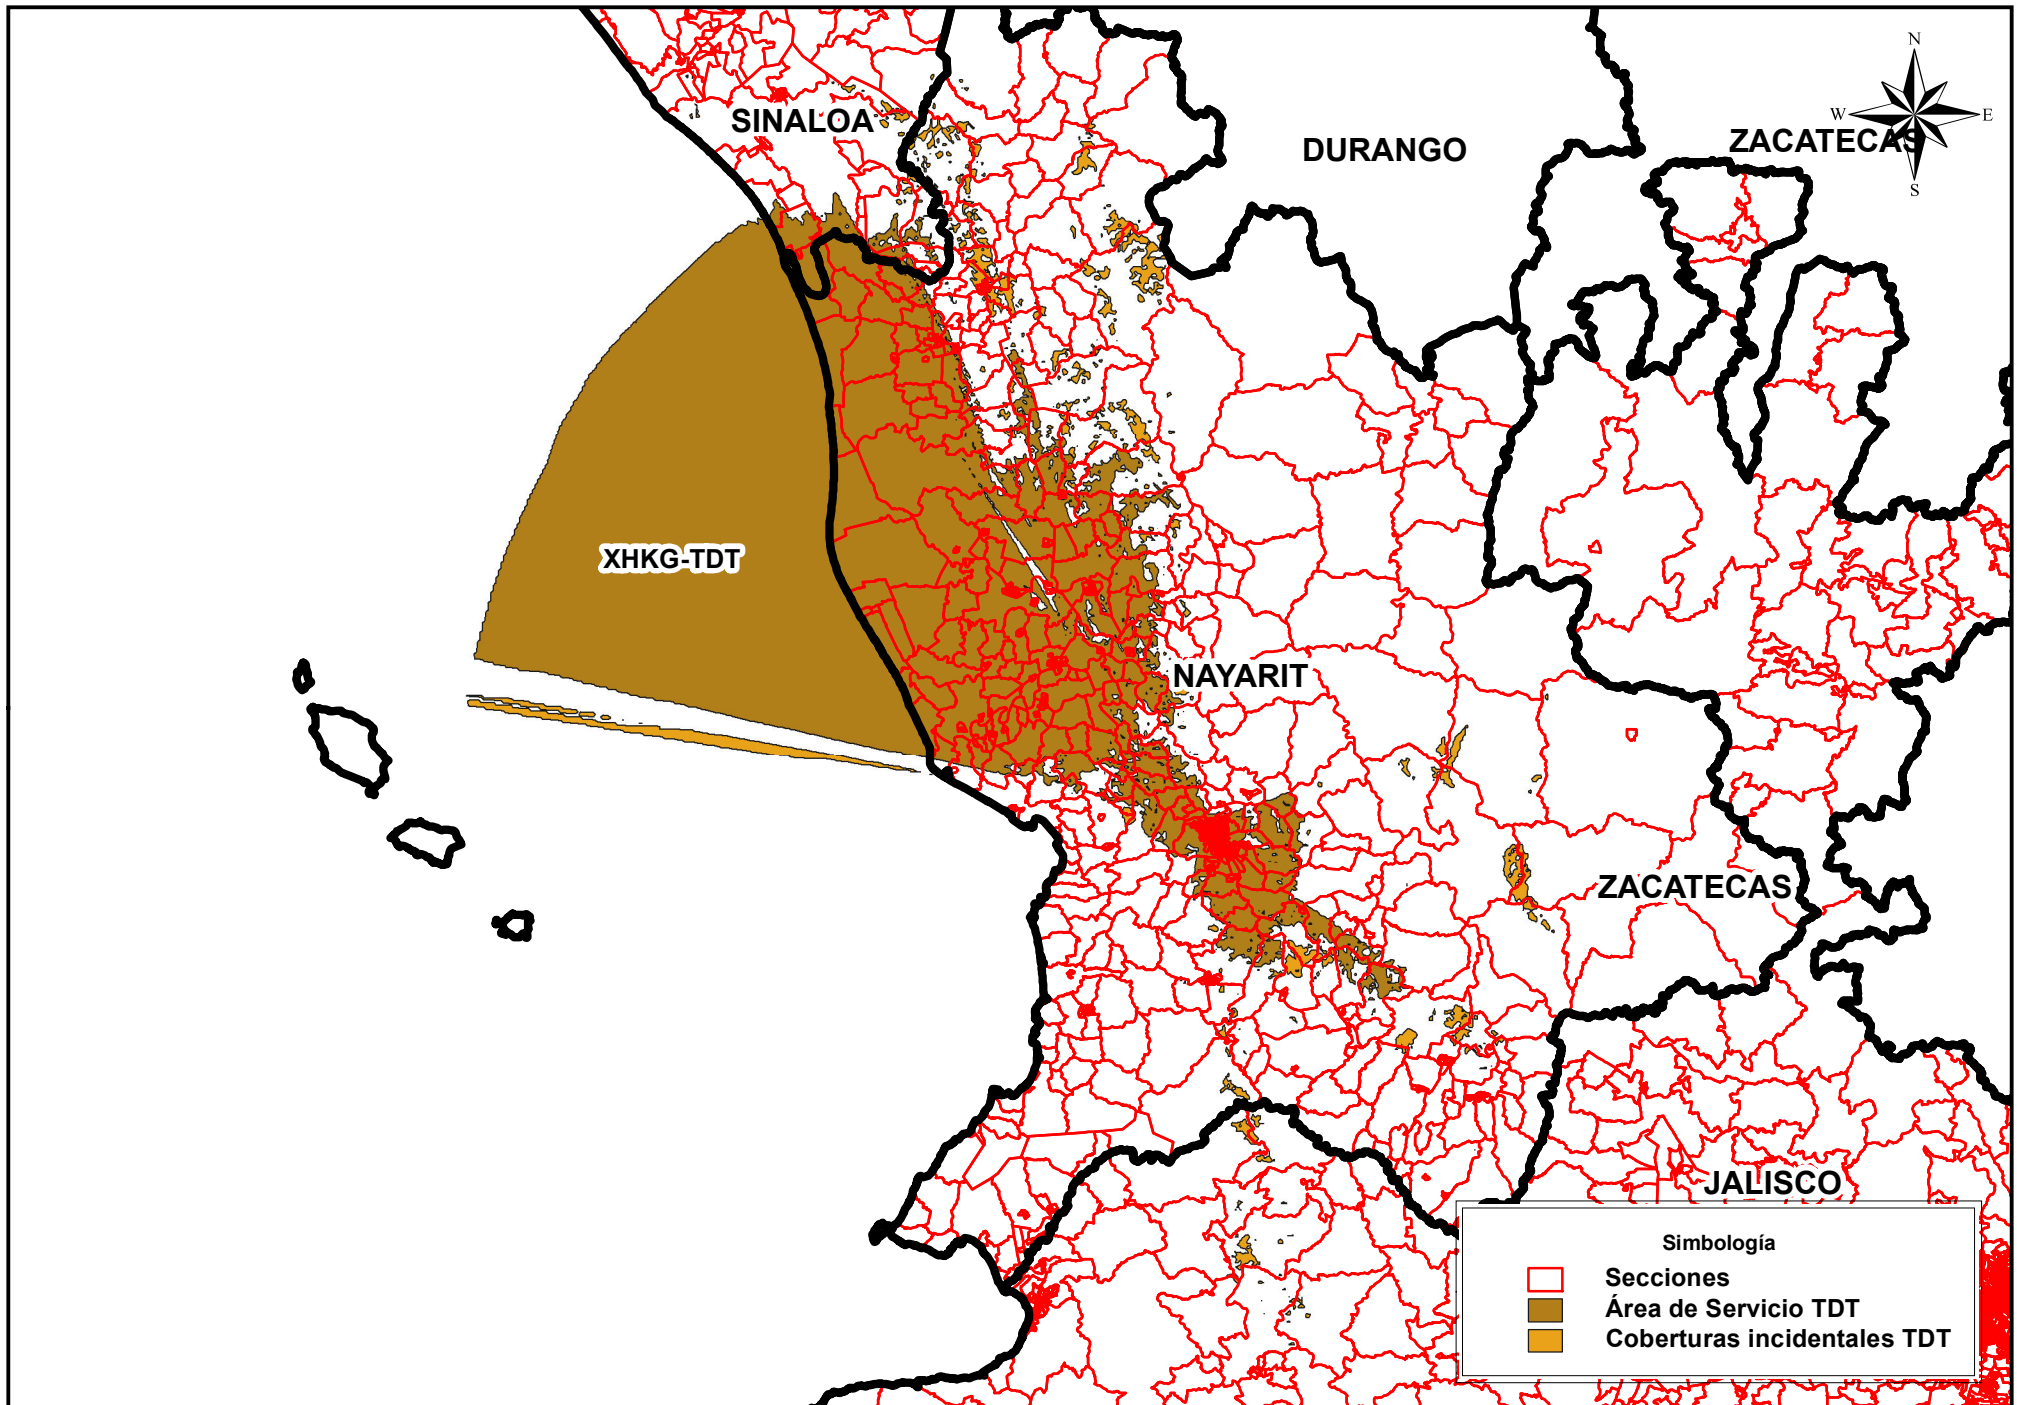

Cobertura de Emisoras de Televisión

Instituto Nacional Electoral
Dirección Ejecutiva de Prerrogativas y Partidos Políticos
Dirección de Pautado, Producción y Distribución
Resumen de la Cobertura de la Emisora XHKG-TDT
Fuente: INE 2016-IFT 2016

Entidad de Origen	Siglas	Entidades con Cobertura	Secciones Totales Cubiertas	Secciones con Cobertura de la Entidad	Porcentaje de Secciones de la Entidad con Cobertura	Total de Localidades Urbanas y Rurales que cubre	Población Total con Cobertura de la Entidad	Población de 18 años y más con Cobertura de la Entidad	Porcentaje de la Población de la Entidad con Cobertura
Nayarit	XHKG-TDT	Durango	716	1	0.14%	0	0	0	0.00%
Nayarit	XHKG-TDT	Jalisco	716	9	1.26%	1	43	22	0.00%
Nayarit	XHKG-TDT	Nayarit	716	682	95.25%	528	644,979	423,160	59.45%
Nayarit	XHKG-TDT	Sinaloa	716	24	3.35%	16	6,777	4,295	0.24%