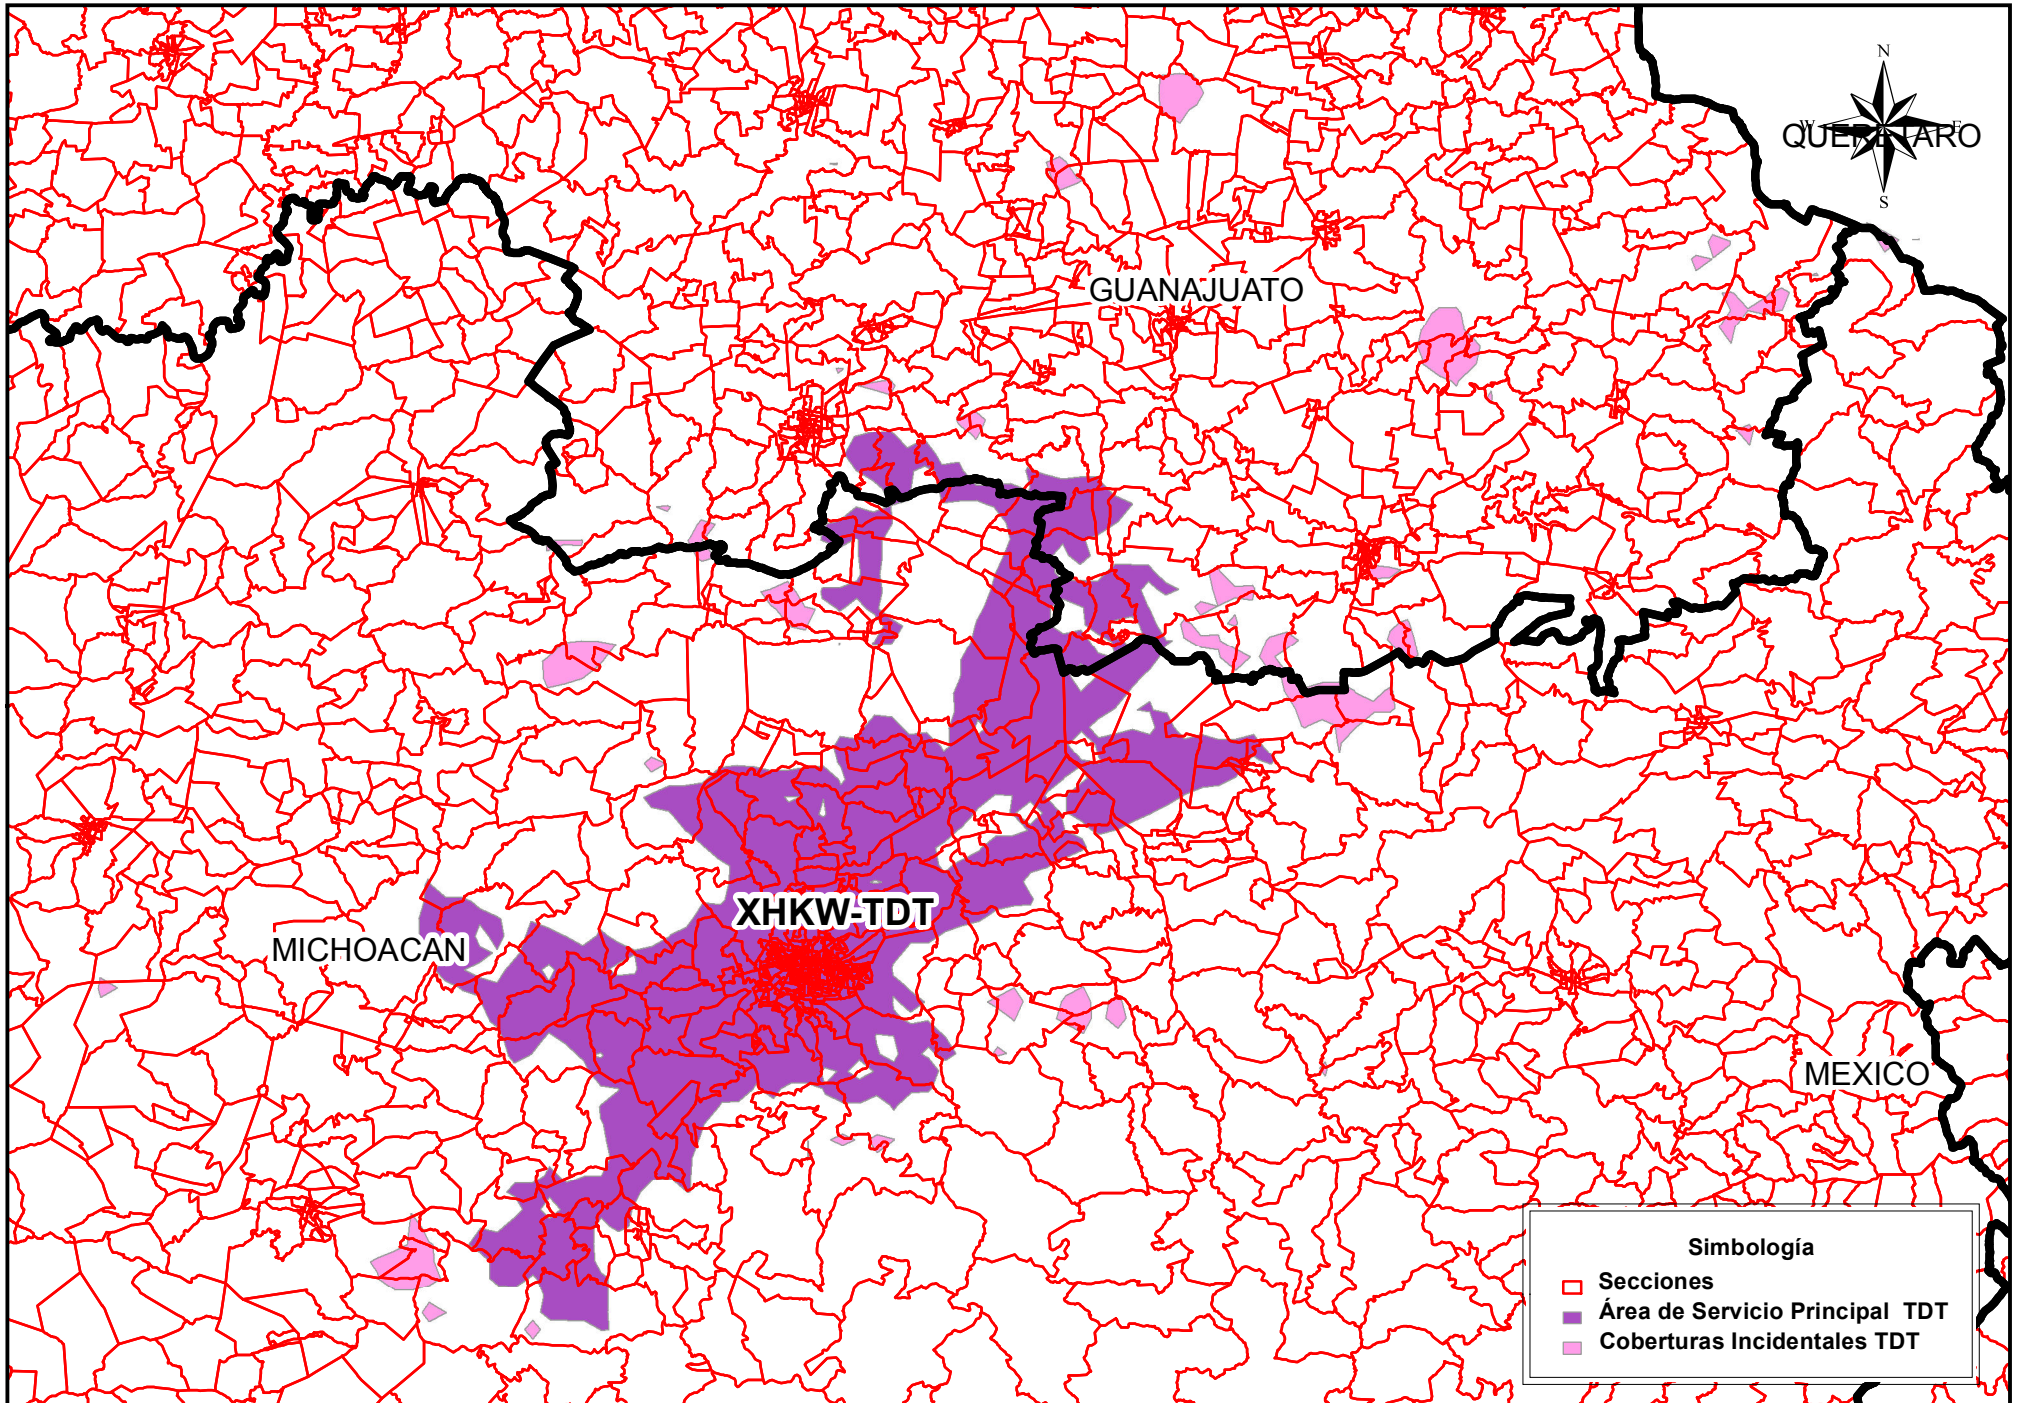

Cobertura de Emisoras de Televisión

Instituto Nacional Electoral
Dirección Ejecutiva de Prerrogativas y Partidos Políticos
Dirección de Pautado, Producción y Distribución
Cobertura de la Emisora XHKW-TDT en Padrón y Lista Nominal por Sección Electoral
Fuente: INE 2016-IFT 2016

Entidad de Origen	Siglas	Entidades con Cobertura	Secciones Totales Cubiertas	Secciones con Cobertura de la Entidad	Porcentaje de Secciones de la Entidad con Cobertura	Padrón Electoral de Secciones de la Entidad con Cobertura	Lista nominal de Secciones de la Entidad con Cobertura	Porcentaje de Lista Nominal de la Entidad de Cobertura
Michoacán	XHKW-TDT	Guanajuato	567	65	11.46%	56,530	55,821	1.43%
Michoacán	XHKW-TDT	Michoacán	567	500	88.18%	717,820	707,945	23.14%
Michoacán	XHKW-TDT	Querétaro	567	2	0.35%	2,847	2,807	0.20%

Cobertura de las Emisoras de TDT en Población y Viviendas en Localidades Urbanas
Fuente: INE 2016 - IFT 2016 - INEGI 2010

Entidad de Origen	Siglas	Entidades con Cobertura	Localidades Urbanas Cubiertas	Población Total con Cobertura de la Entidad	Población de 18 años y más con Cobertura de la Entidad	Total de Viviendas Particulares Habitadas con Cobertura de la Entidad	Viviendas Particulares Habitadas que Disponen de Radio con Cobertura de la Entidad	Viviendas Particulares Habitadas que Disponen de Televisión con Cobertura de la Entidad
Michoacán	XHKW-TDT	Guanajuato	2	63,926	41,895	15,784	13,224	15,122
Michoacán	XHKW-TDT	Michoacán	28	758,287	498,678	197,187	163,737	185,774