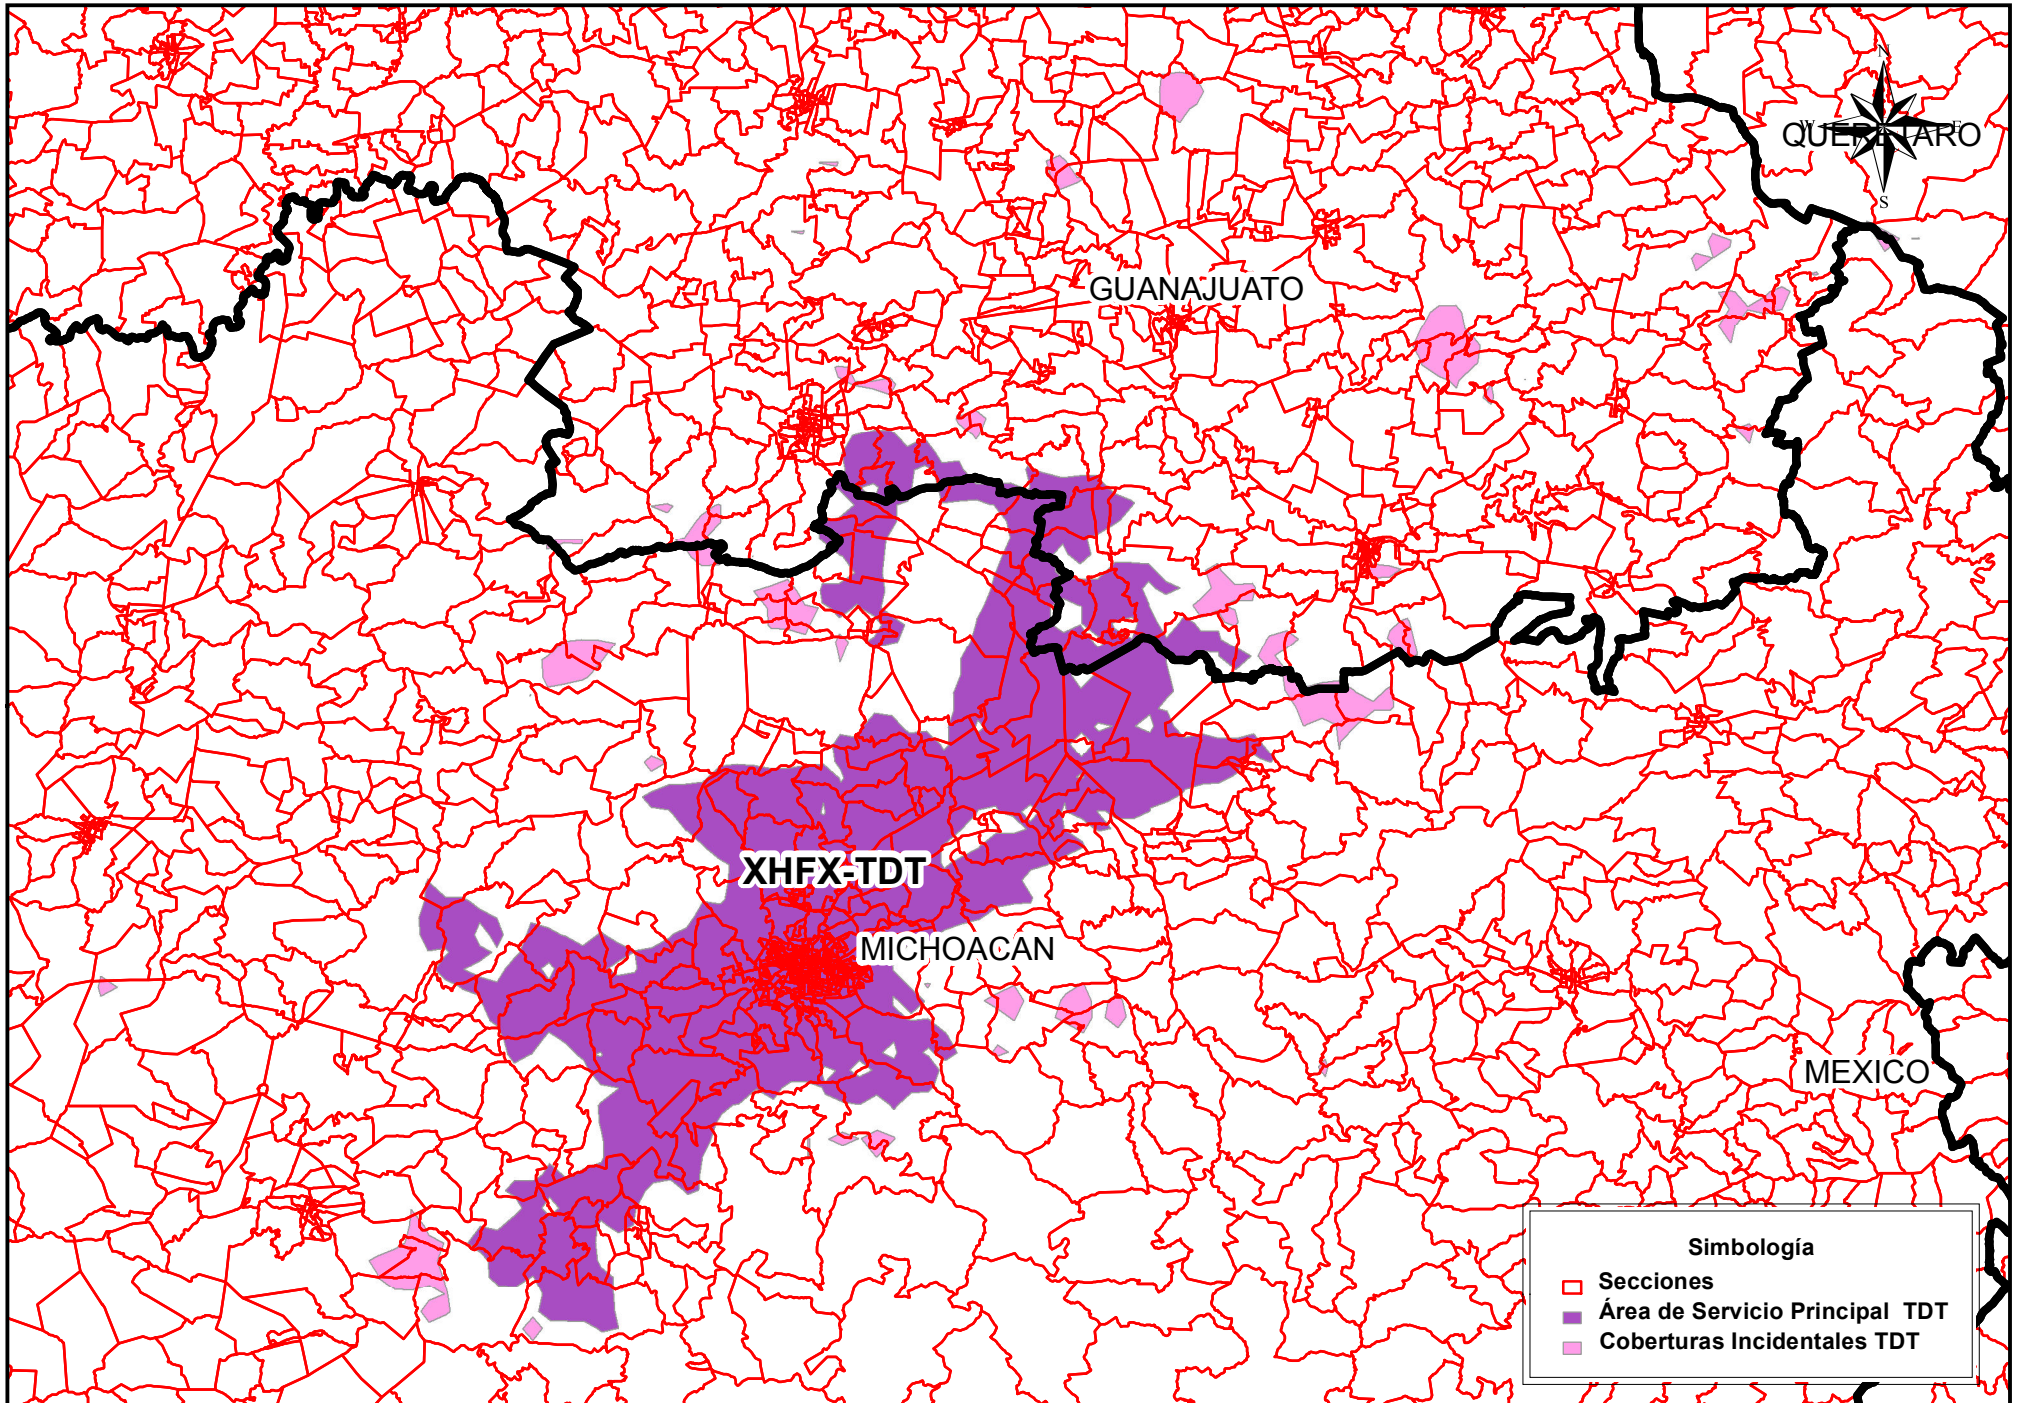

Cobertura de Emisoras de Televisión

Instituto Nacional Electoral
Dirección Ejecutiva de Prerrogativas y Partidos Políticos
Dirección de Pautado, Producción y Distribución
Cobertura de la Emisora XHFX-TDT en Padrón y Lista Nominal por Sección Electoral
Fuente: INE 2016-IFT 2016

Entidad de Origen	Siglas	Entidades con Cobertura	Secciones Totales Cubiertas	Secciones con Cobertura de la Entidad	Porcentaje de Secciones de la Entidad con Cobertura	Padrón Electoral de Secciones de la Entidad con Cobertura	Lista nominal de Secciones de la Entidad con Cobertura	Porcentaje de Lista Nominal de la Entidad de Cobertura
Michoacán	XHFX-TDT	Guanajuato	583	77	13.21%	71,020	70,107	1.79%
Michoacán	XHFX-TDT	Michoacán	583	504	86.45%	722,423	712,487	23.28%
Michoacán	XHFX-TDT	Querétaro	583	2	0.34%	2,847	2,807	0.20%