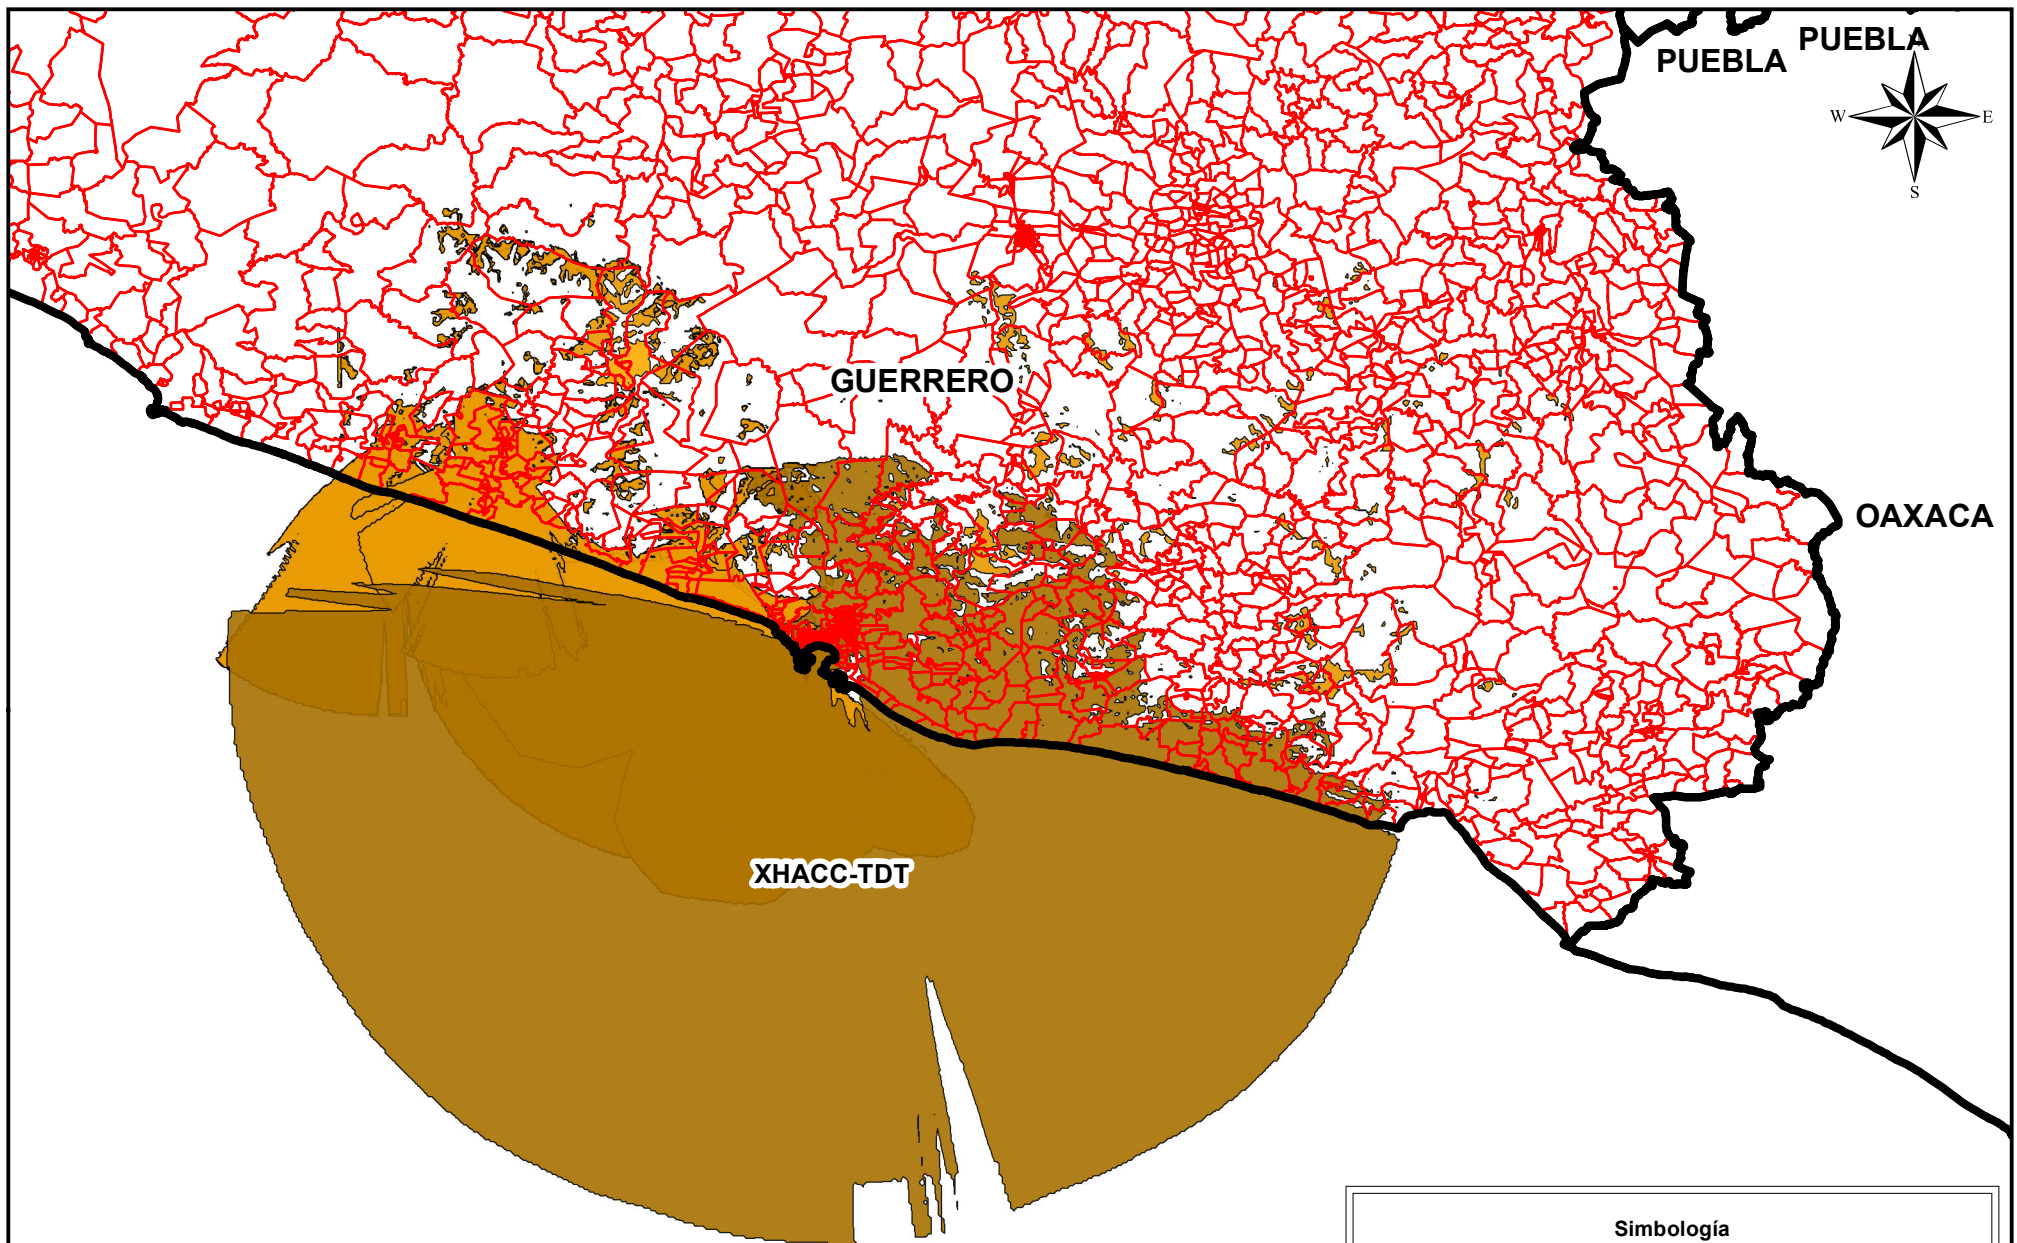

Cobertura de Emisoras de Televisión

Simbología	
	Secciones
	Área de Servicio TDT
	Área de Servicio Complementaria TDT
	Coberturas incidentales TDT

Instituto Nacional Electoral
Dirección Ejecutiva de Prerrogativas y Partidos Políticos
Dirección de Pautado, Producción y Distribución
Resumen de la Cobertura de la Emisora XHACC-TDT
Fuente: INE 2016-IFT 2016

Entidad de Origen	Siglas	Entidades con Cobertura	Secciones Totales Cubiertas	Secciones con Cobertura de la Entidad	Porcentaje de Secciones de la Entidad con Cobertura	Total de Localidades Urbanas y Rurales que cubre	Población Total con Cobertura de la Entidad	Población de 18 años y más con Cobertura de la Entidad	Porcentaje de la Población de la Entidad con Cobertura
Guerrero	XHACC-TDT	Guerrero	792	792	100.00%	605	982,692	629,161	29.00%