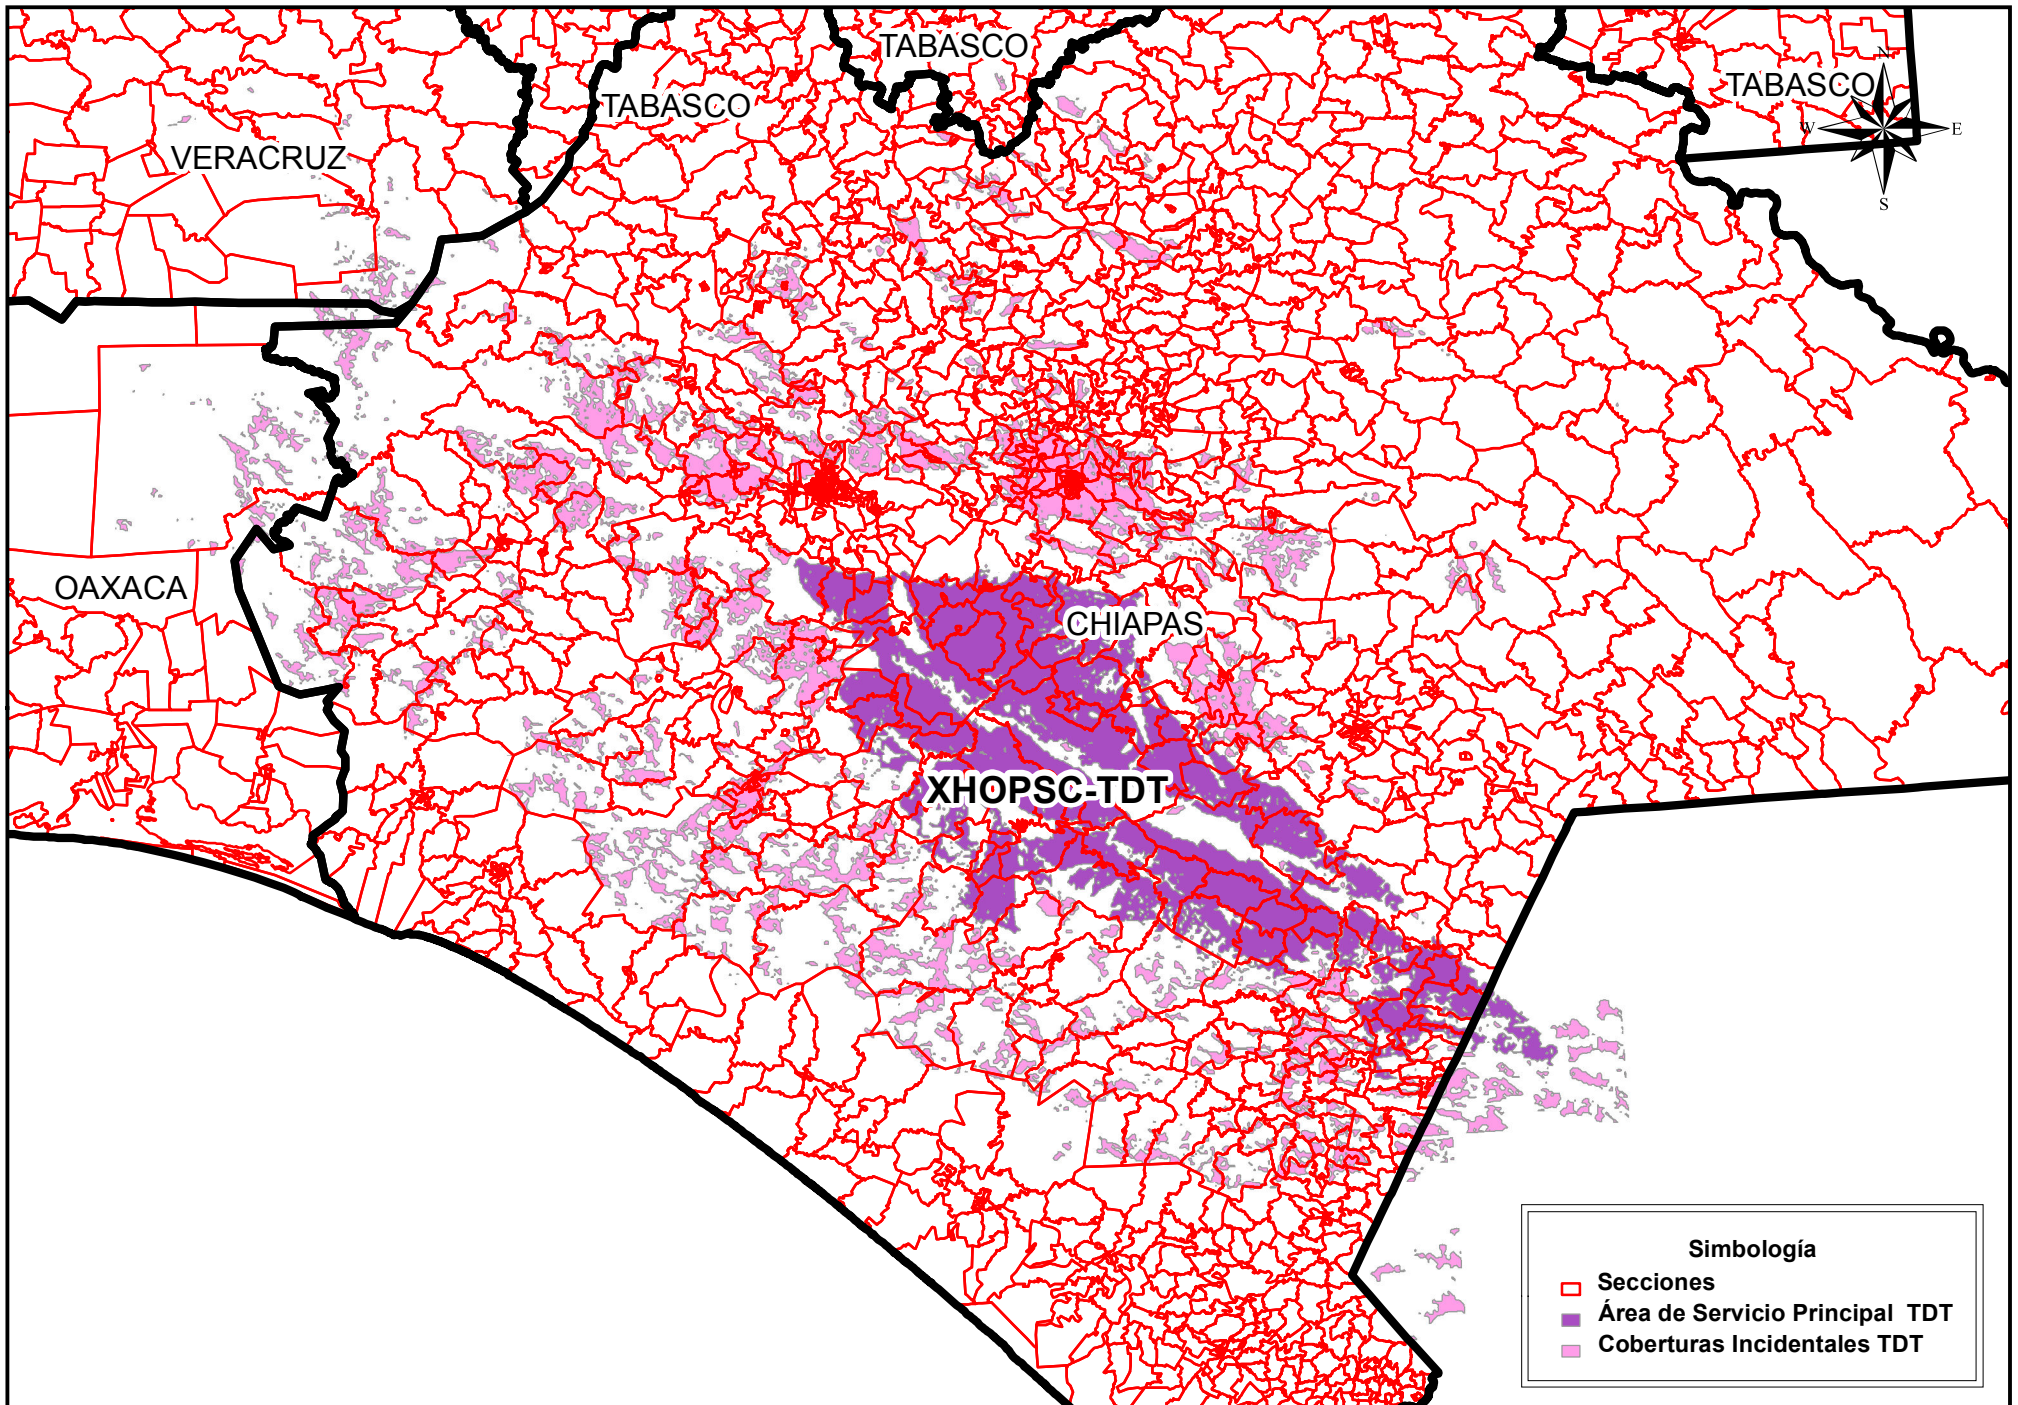

Cobertura de Emisoras de Televisión

Instituto Nacional Electoral
Dirección Ejecutiva de Prerrogativas y Partidos Políticos
Dirección de Pautado, Producción y Distribución
Cobertura de la Emisora XHOPSC-TDT en Padrón y Lista Nominal por Sección Electoral
Fuente: INE 2016-IFT 2016

Entidad de Origen	Siglas	Entidades con Cobertura	Secciones Totales Cubiertas	Secciones con Cobertura de la Entidad	Porcentaje de Secciones de la Entidad con Cobertura	Padrón Electoral de Secciones de la Entidad con Cobertura	Lista nominal de Secciones de la Entidad con Cobertura	Porcentaje de Lista Nominal de la Entidad de Cobertura
Chiapas	XHOPSC-TDT	Chiapas	657	644	98.02%	1,049,214	1,027,507	32.65%
Chiapas	XHOPSC-TDT	Oaxaca	657	3	0.46%	1,608	1,605	0.06%
Chiapas	XHOPSC-TDT	Tabasco	657	3	0.46%	4,017	3,979	0.26%
Chiapas	XHOPSC-TDT	Veracruz	657	7	1.07%	9,244	9,215	0.16%