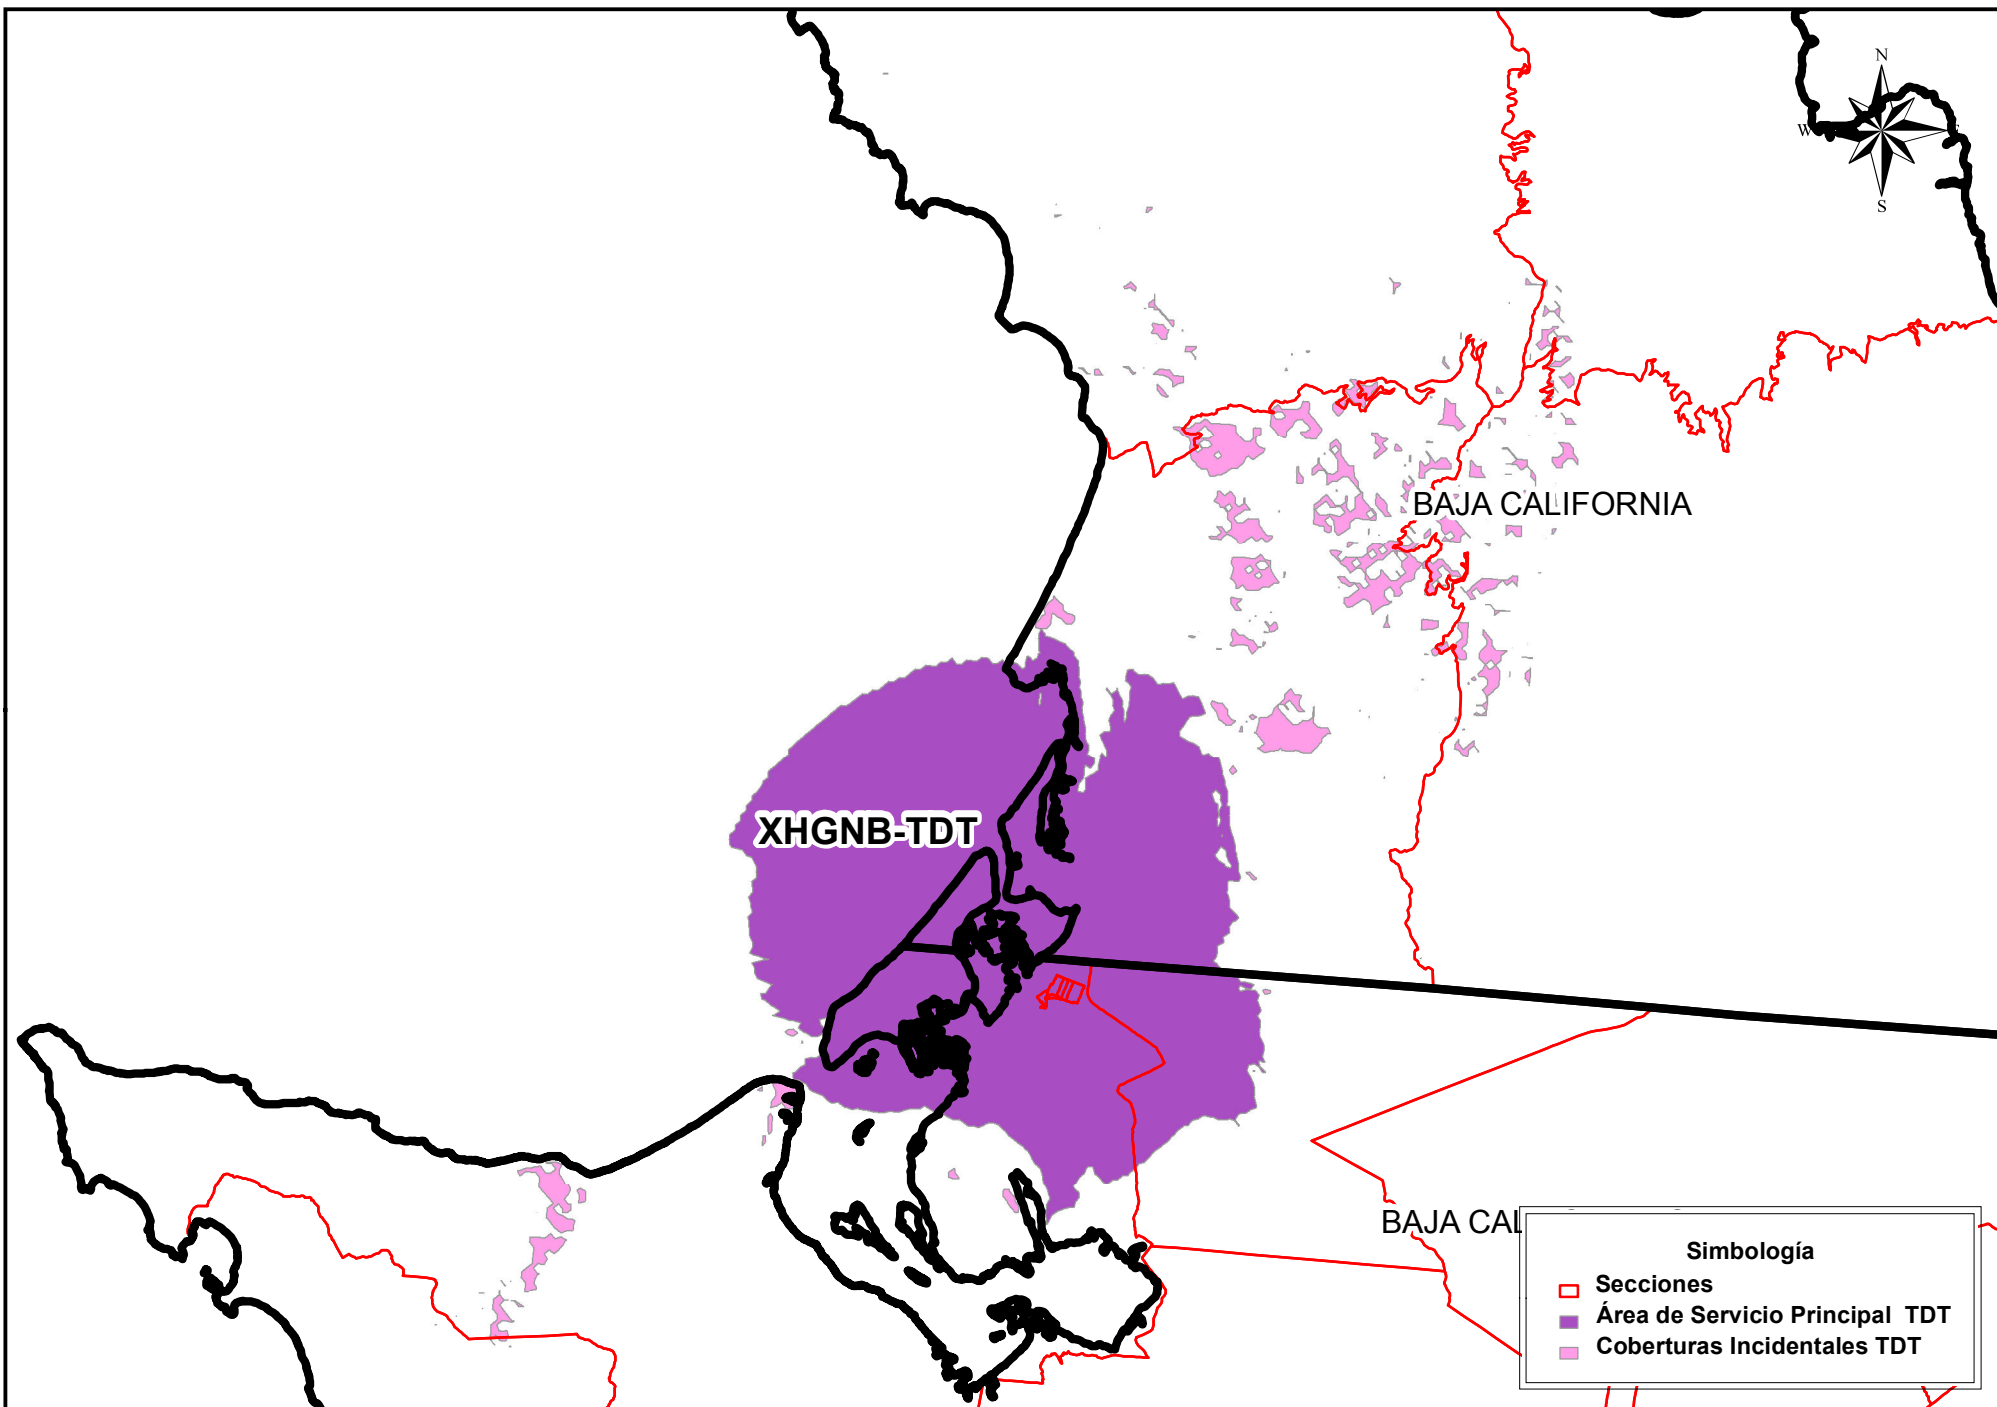

Cobertura de Emisoras de Televisión

Instituto Nacional Electoral
Dirección Ejecutiva de Prerrogativas y Partidos Políticos
Dirección de Pautado, Producción y Distribución
Resumen de la Cobertura de la Emisora XHGNB-TDT
Fuente: INE 2016-IFT 2016

Entidad de Origen	Siglas	Entidades con Cobertura	Secciones Totales Cubiertas	Secciones con Cobertura de la Entidad	Porcentaje de Secciones de la Entidad con Cobertura	Total de Localidades Urbanas y Rurales que cubre	Población Total con Cobertura de la Entidad	Población de 18 años y más con Cobertura de la Entidad	Porcentaje de la Población de la Entidad con Cobertura
Baja California Sur	XHGNB-TDT	Baja California	14	4	28.57%	4	9	0	0.00%
Baja California Sur	XHGNB-TDT	Baja California Sur	14	10	71.43%	6	13,522	8,613	2.12%