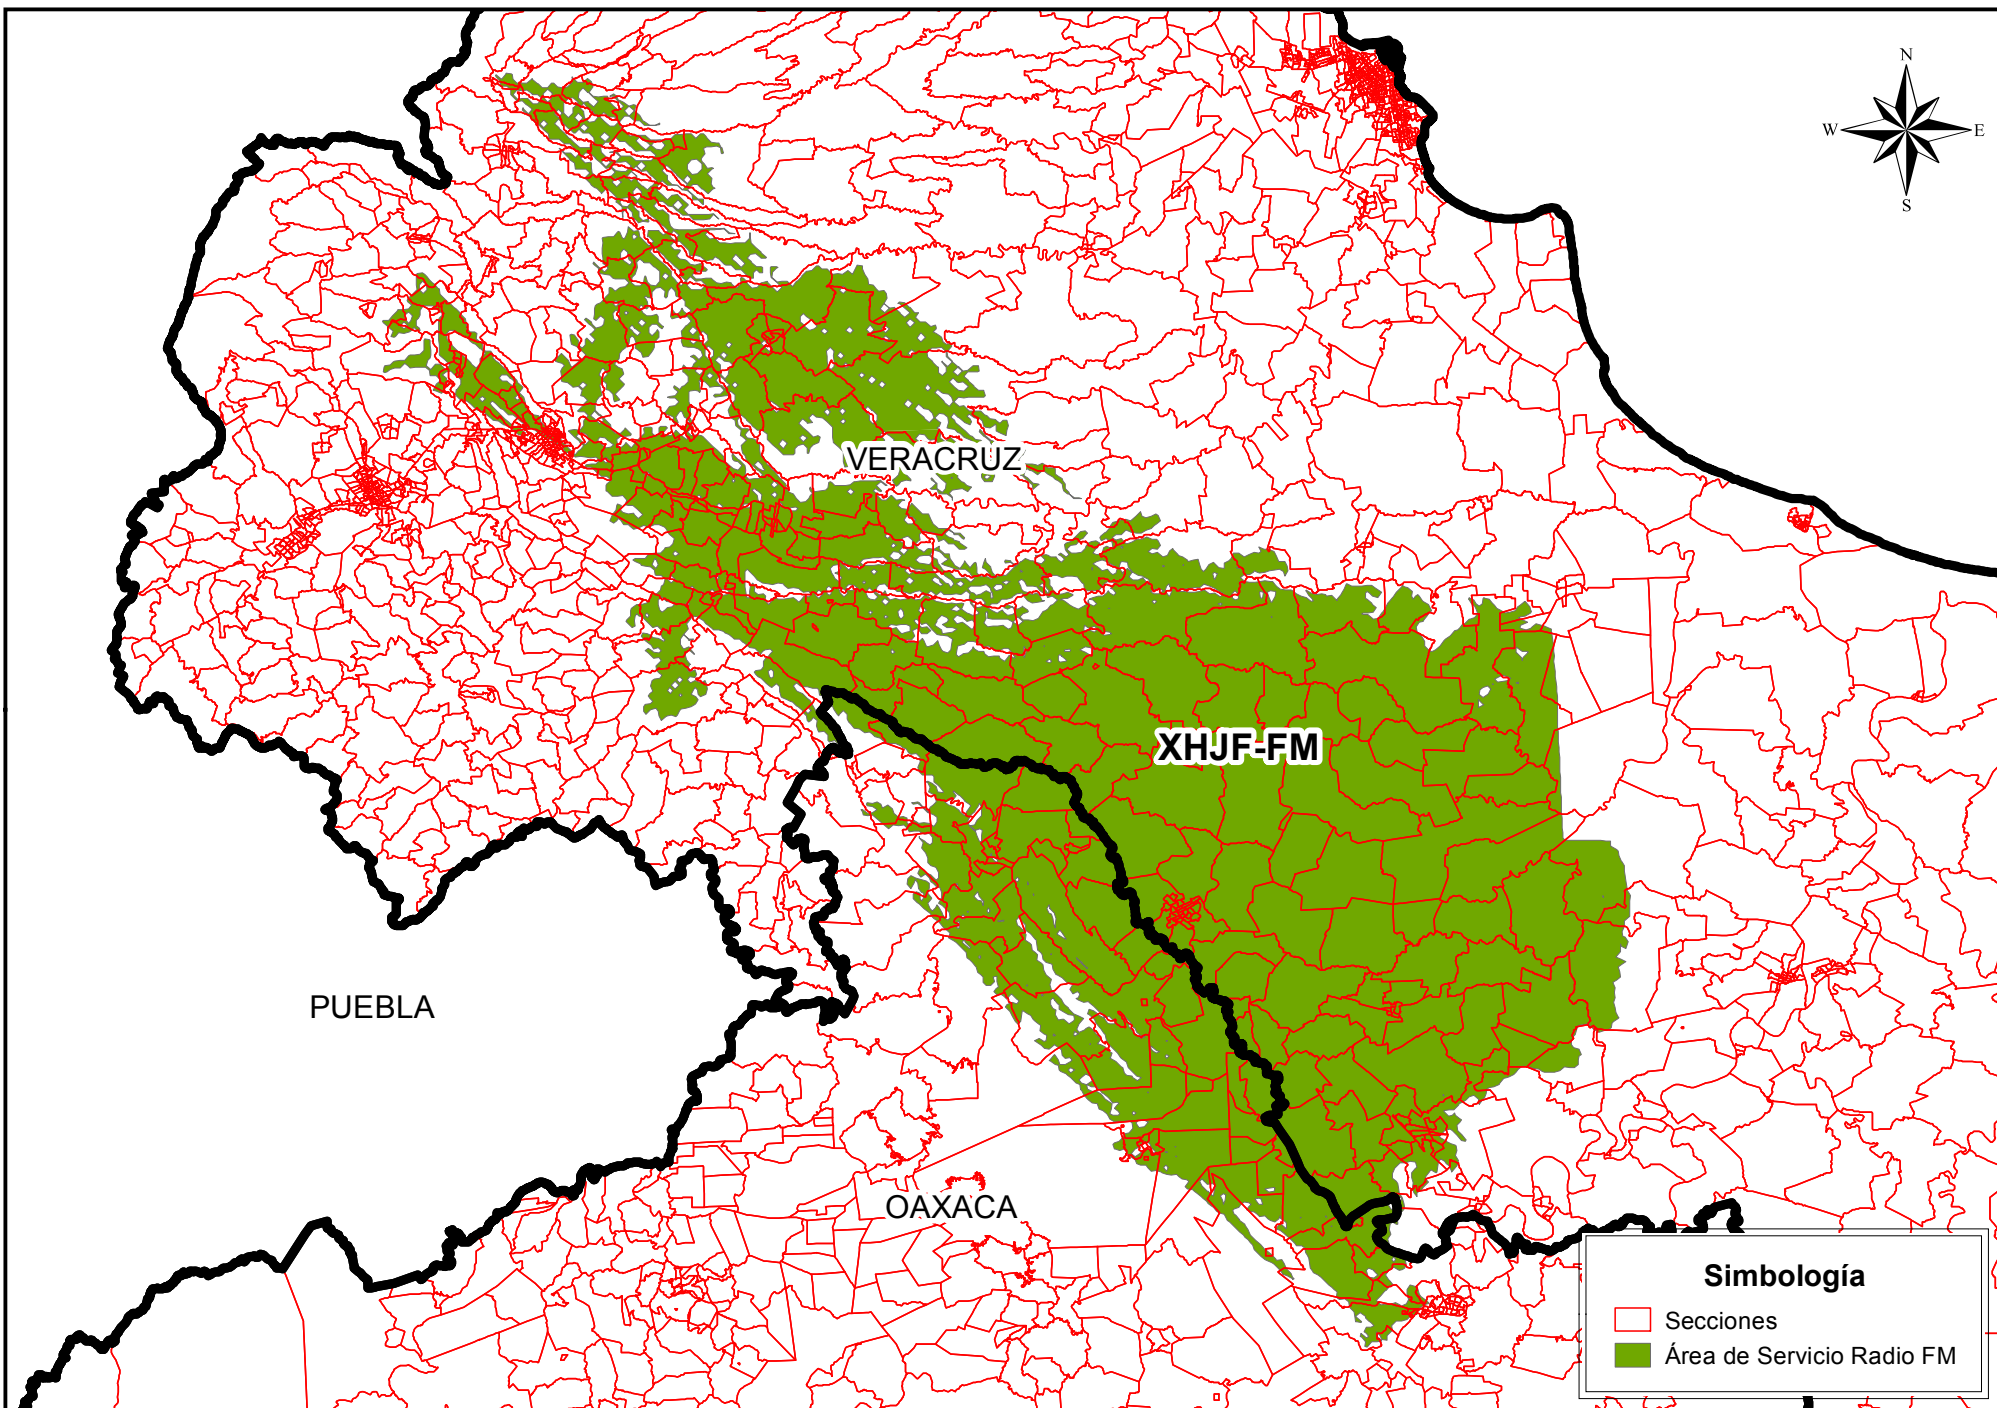

# Cobertura de Emisoras de Radio

**Instituto Nacional Electoral**  
**Dirección Ejecutiva de Prerrogativas y Partidos Políticos**  
**Dirección de Pautado, Producción y Distribución**  
**Resumen de la Cobertura de la Emisora XHJF-FM**  
**Fuente: INE 2016-IFT 2016**

Entidad de Origen	Siglas	Entidades con Cobertura	Secciones Totales Cubiertas	Secciones con Cobertura de la Entidad	Porcentaje de Secciones de la Entidad con Cobertura	Total de Localidades Urbanas y Rurales que cubre	Población Total con Cobertura de la Entidad	Población de 18 años y más con Cobertura de la Entidad	Porcentaje de la Población de la Entidad con Cobertura
Veracruz	XHJF-FM	Oaxaca	418	70	16.75%	163	170,601	109,518	4.49%
Veracruz	XHJF-FM	Veracruz	418	348	83.25%	1,386	536,099	355,280	7.01%