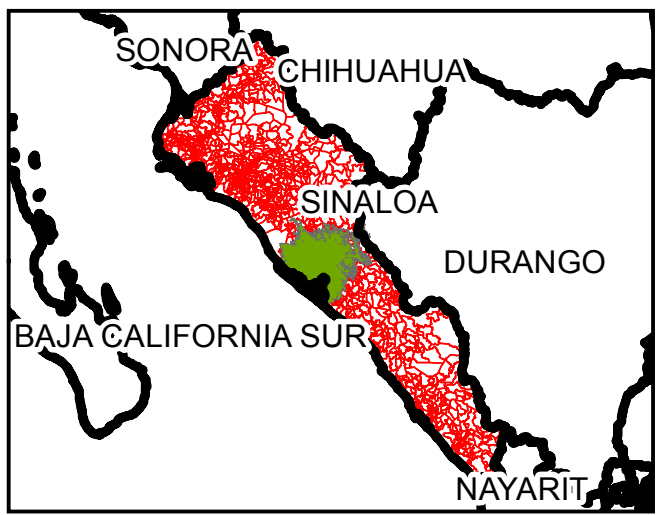

**SINALOA**

**XHEX-FM**

**Simbología**

- Secciones
- Área de Servicio Radio FM

**Instituto Nacional Electoral**  
**Dirección Ejecutiva de Prerrogativas y Partidos Políticos**  
**Dirección de Pautado, Producción y Distribución**  
**Resumen de la Cobertura de la Emisora XHEX-FM**  
**Fuente: INE 2016-IFT 2016**

Entidad de Origen	Siglas	Entidades con Cobertura	Secciones Totales Cubiertas	Secciones con Cobertura de la Entidad	Porcentaje de Secciones de la Entidad con Cobertura	Total de Localidades Urbanas y Rurales que cubre	Población Total con Cobertura de la Entidad	Población de 18 años y más con Cobertura de la Entidad	Porcentaje de la Población de la Entidad con Cobertura
Sinaloa	XHEX-FM	Durango	1,125	3	0.27%	2	38	14	0.00%
Sinaloa	XHEX-FM	Sinaloa	1,125	1,122	99.73%	1,088	921,265	596,022	33.29%