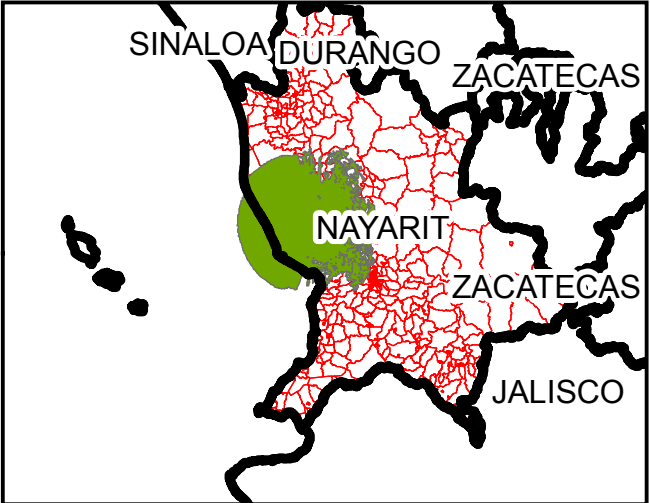

NAYARIT XHZE-FM

Simbología

- Secciones
- Área de Servicio Radio FM

Instituto Nacional Electoral
Dirección Ejecutiva de Prerrogativas y Partidos Políticos
Dirección de Pautado, Producción y Distribución
Resumen de la Cobertura de la Emisora XHZE-FM
Fuente: INE 2016-IFT 2016

Entidad de Origen	Siglas	Entidades con Cobertura	Secciones Totales Cubiertas	Secciones con Cobertura de la Entidad	Porcentaje de Secciones de la Entidad con Cobertura	Total de Localidades Urbanas y Rurales que cubre	Población Total con Cobertura de la Entidad	Población de 18 años y más con Cobertura de la Entidad	Porcentaje de la Población de la Entidad con Cobertura
Nayarit	XHZE-FM	Nayarit	299	299	100.00%	377	545,068	359,622	50.24%