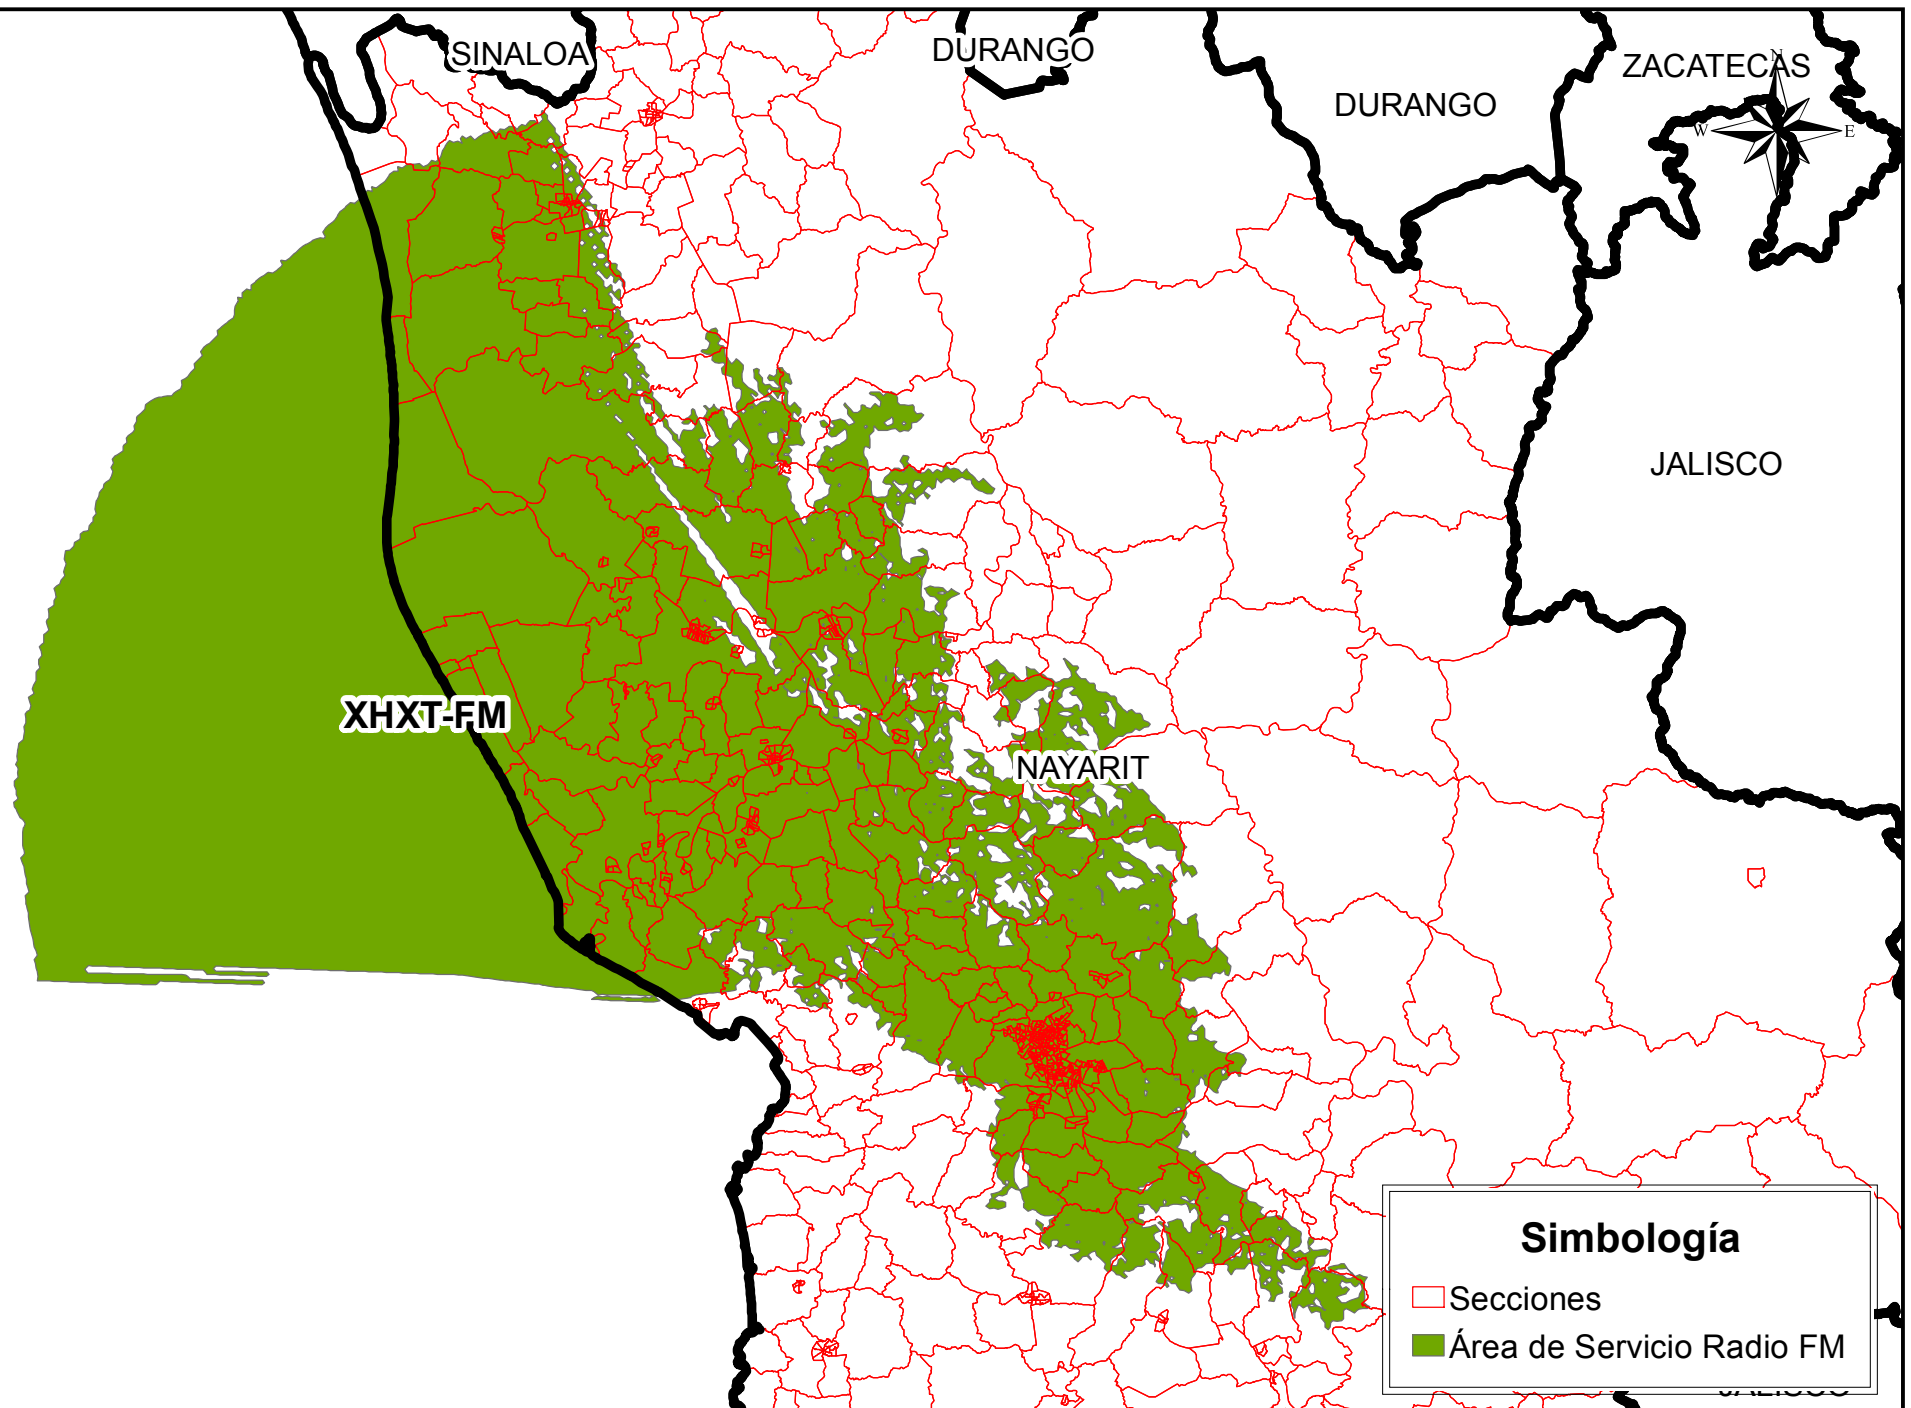

Cobertura de Emisoras de Radio

Instituto Nacional Electoral
Dirección Ejecutiva de Prerrogativas y Partidos Políticos
Dirección de Pautado, Producción y Distribución
Resumen de la Cobertura de la EmisoraXHXT-FM
Fuente: INE 2016-IFT 2016

Entidad de Origen	Siglas	Entidades con Cobertura	Secciones Totales Cubiertas	Secciones con Cobertura de la Entidad	Porcentaje de Secciones de la Entidad con Cobertura	Total de Localidades Urbanas y Rurales que cubre	Población Total con Cobertura de la Entidad	Población de 18 años y más con Cobertura de la Entidad	Porcentaje de la Población de la Entidad con Cobertura
Nayarit	XHXT-FM	Nayarit	624	624	100.00%	555	638,227	419,023	58.82%