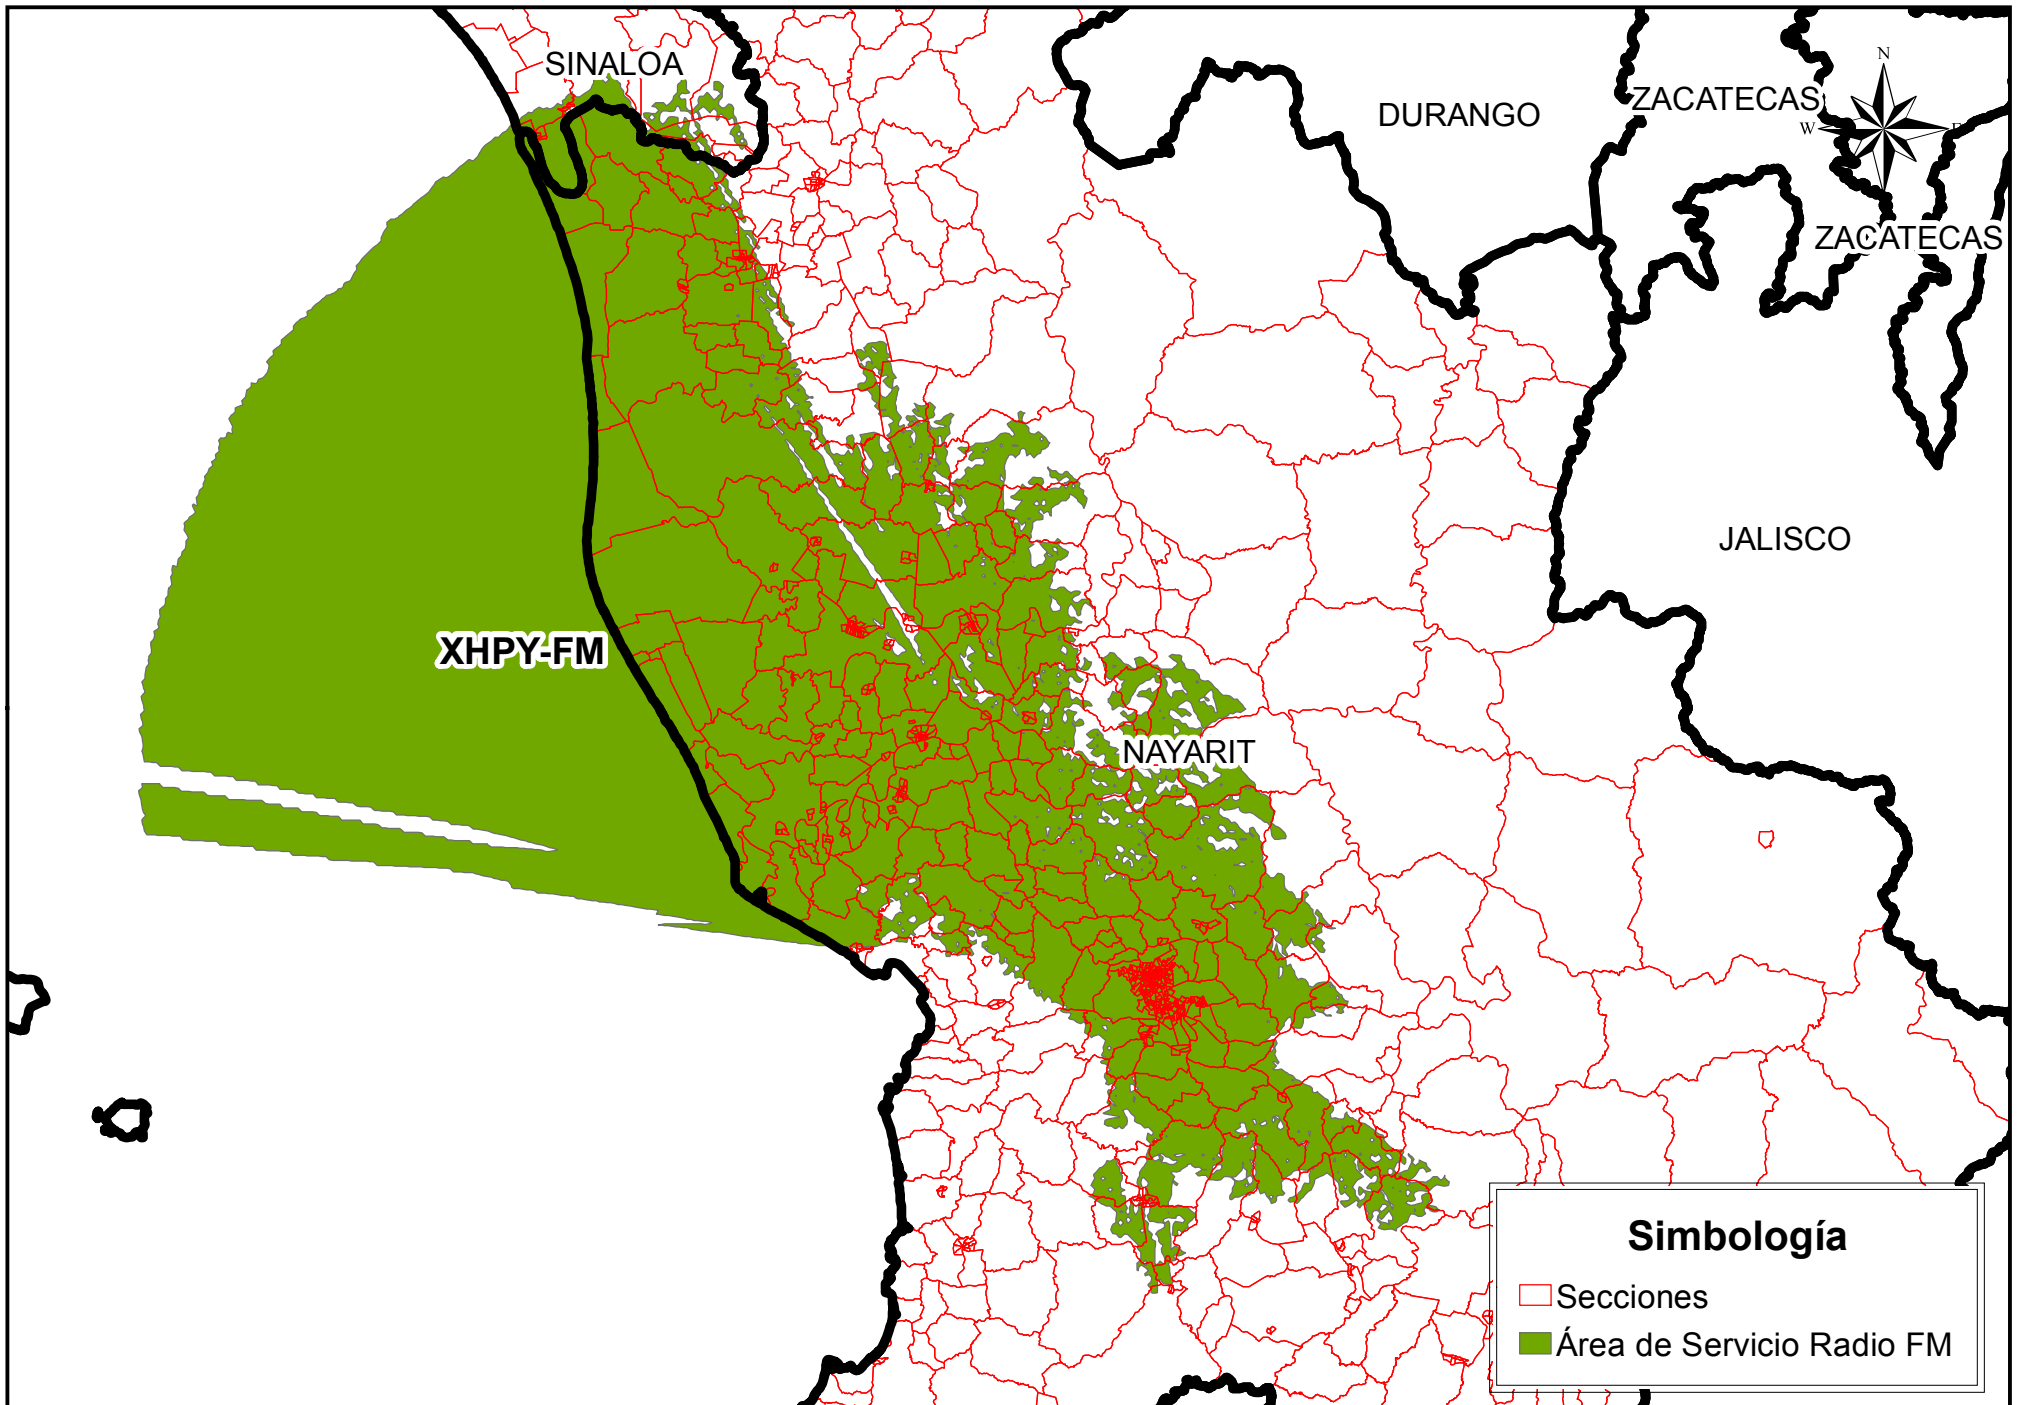

Cobertura de Emisoras de Radio

Instituto Nacional Electoral
Dirección Ejecutiva de Prerrogativas y Partidos Políticos
Dirección de Pautado, Producción y Distribución
Resumen de la Cobertura de la Emisora XHPY-FM
Fuente: INE 2016-IFT 2016

Entidad de Origen	Siglas	Entidades con Cobertura	Secciones Totales Cubiertas	Secciones con Cobertura de la Entidad	Porcentaje de Secciones de la Entidad con Cobertura	Total de Localidades Urbanas y Rurales que cubre	Población Total con Cobertura de la Entidad	Población de 18 años y más con Cobertura de la Entidad	Porcentaje de la Población de la Entidad con Cobertura
Nayarit	XHPY-FM	Nayarit	668	653	97.75%	626	683,549	448,513	63.00%
Nayarit	XHPY-FM	Sinaloa	668	15	2.25%	10	4,825	3,111	0.17%