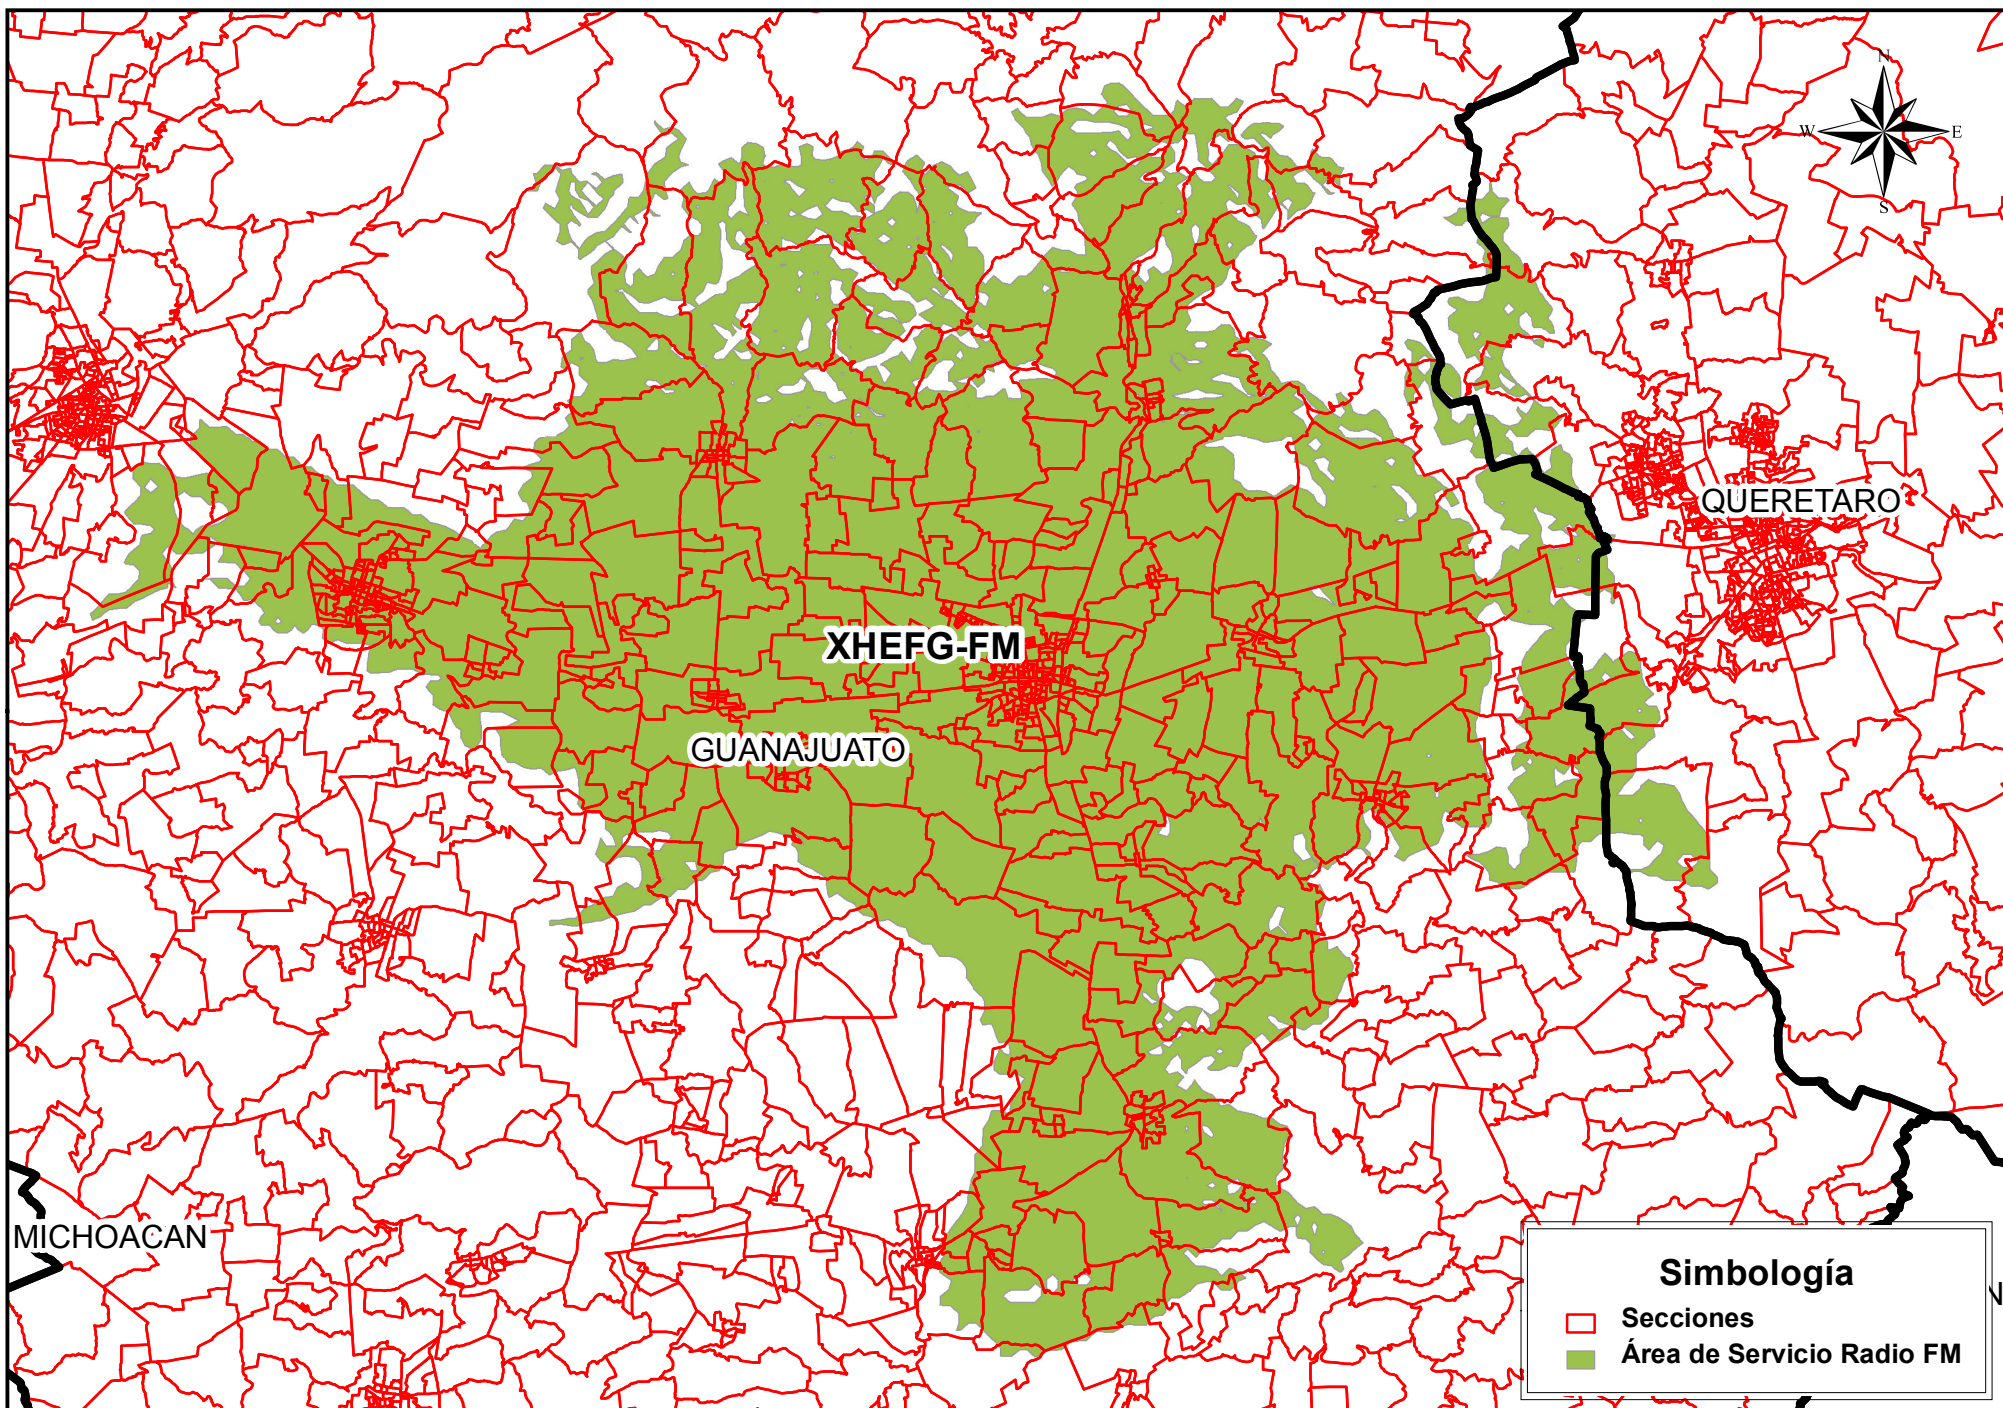

Cobertura de Emisoras de Radio

MICHOACAN

GUANAJUATO

XHEFG-FM

QUERETARO

Simbología

-  Secciones
-  Área de Servicio Radio FM

Instituto Nacional Electoral
Dirección Ejecutiva de Prerrogativas y Partidos Políticos
Dirección de Pautado, Producción y Distribución
Resumen de la Cobertura de la Emisora XHEFG-FM
Fuente: INE 2016-IFT 2016

Entidad de Origen	Siglas	Entidades con Cobertura	Secciones Totales Cubiertas	Secciones con Cobertura de la Entidad	Porcentaje de Secciones de la Entidad con Cobertura	Total de Localidades Urbanas y Rurales que cubre	Población Total con Cobertura de la Entidad	Población de 18 años y más con Cobertura de la Entidad	Porcentaje de la Población de la Entidad con Cobertura
Guanajuato	XHEFG-FM	Guanajuato	713	700	98.18%	1,254	1,542,361	977,097	28.11%
Guanajuato	XHEFG-FM	Querétaro	713	13	1.82%	36	87,712	58,060	4.80%