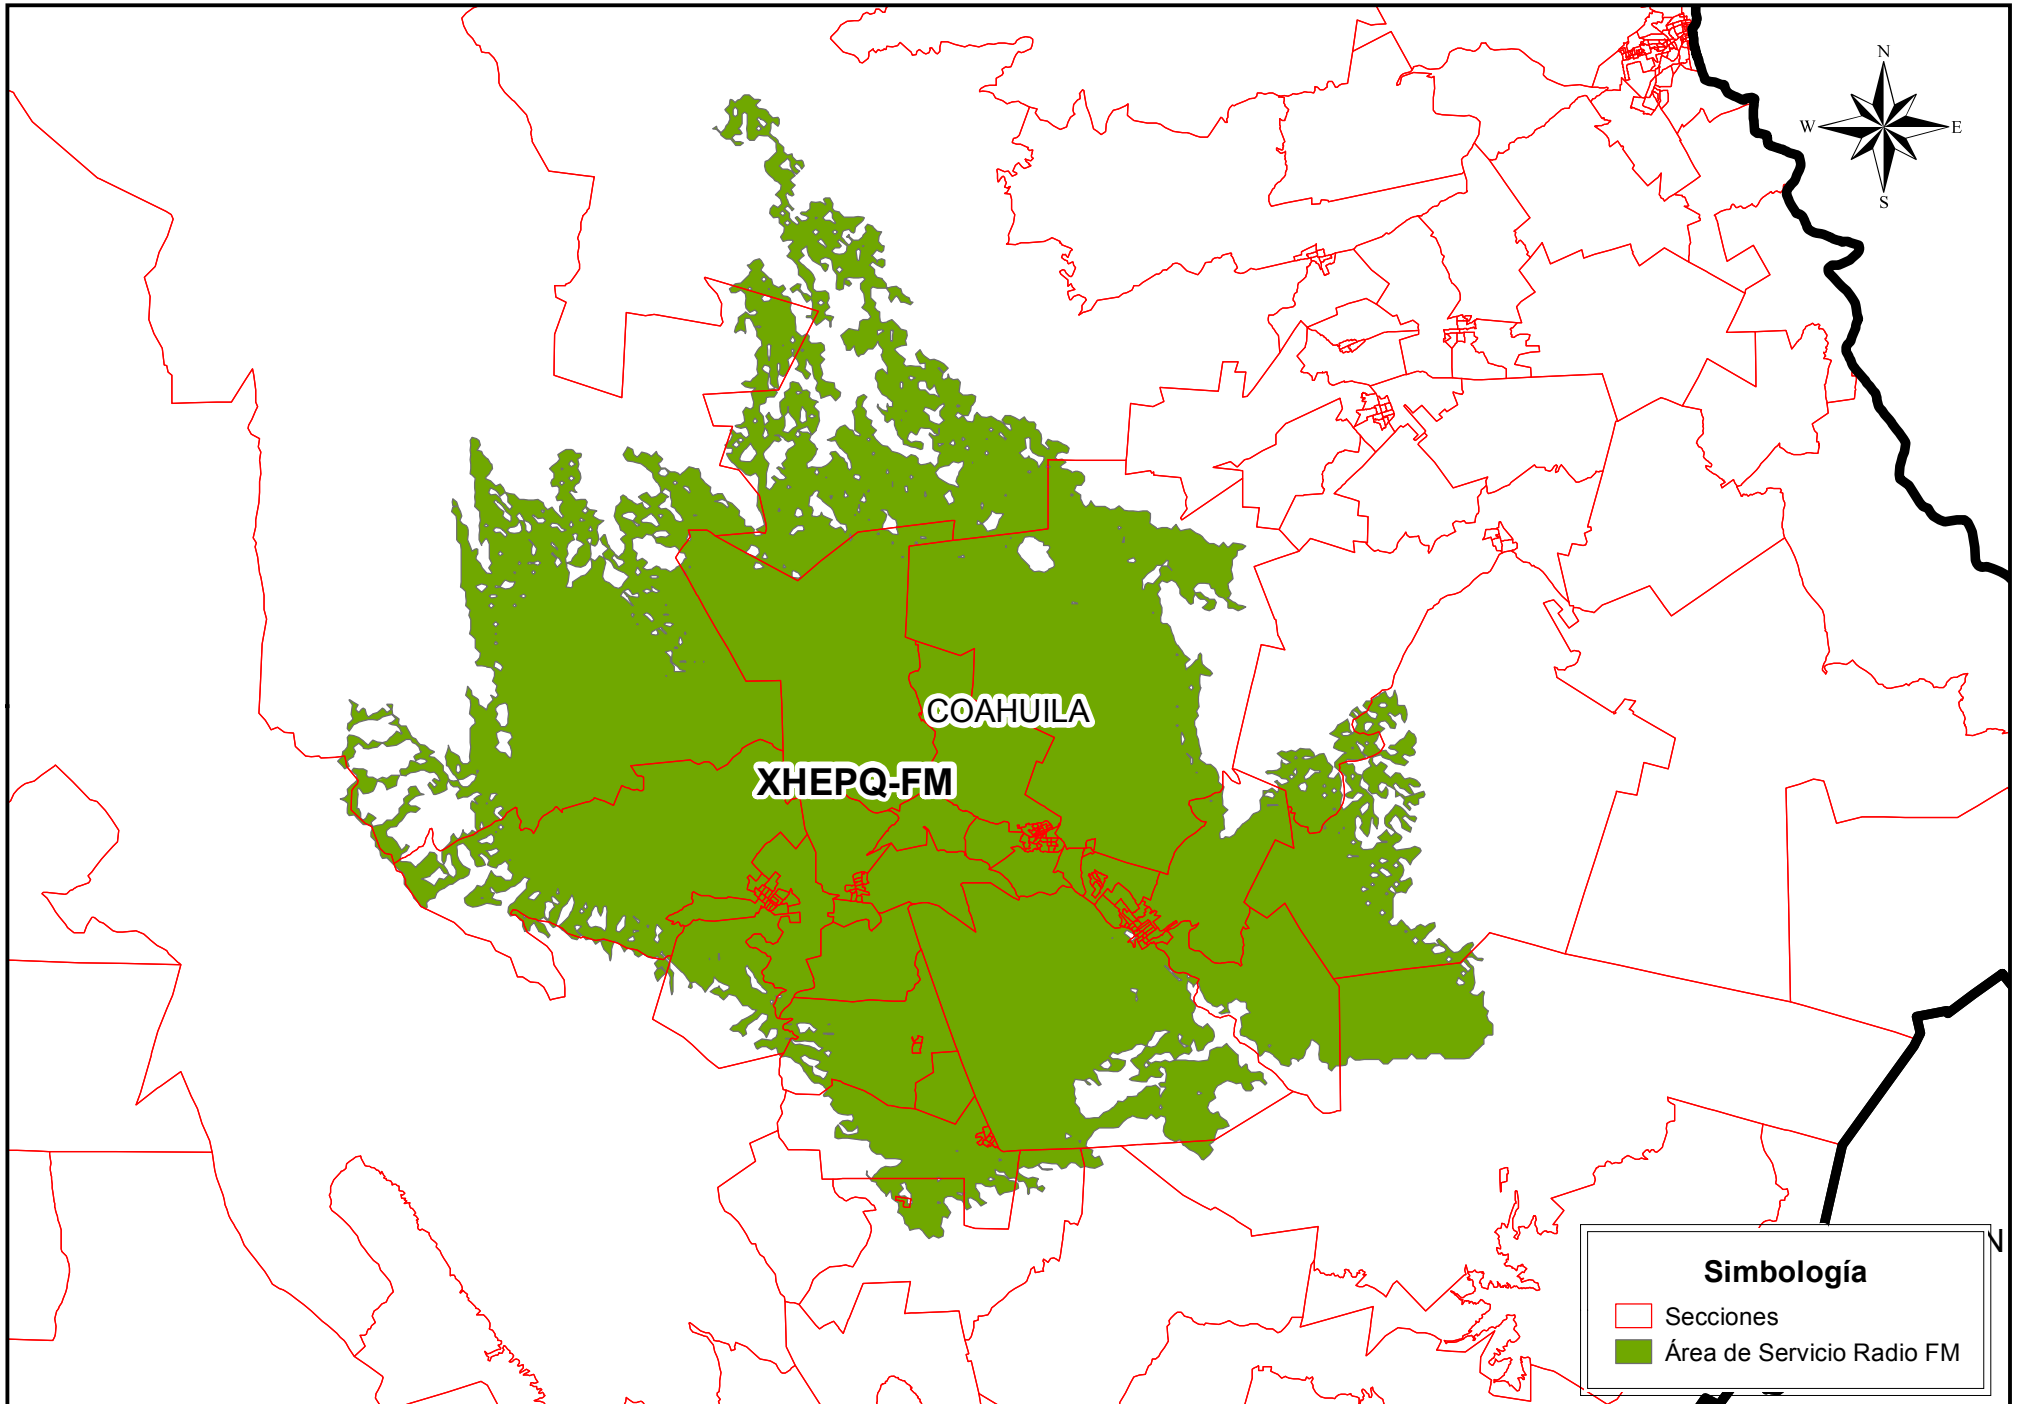

Cobertura de Emisoras de Radio

Instituto Nacional Electoral
Dirección Ejecutiva de Prerrogativas y Partidos Políticos
Dirección de Pautado, Producción y Distribución
Resumen de la Cobertura de la Emisora XHEPQ-FM
Fuente: INE 2016-IFT 2016

Entidad de Origen	Siglas	Entidades con Cobertura	Secciones Totales Cubiertas	Secciones con Cobertura de la Entidad	Porcentaje de Secciones de la Entidad con Cobertura	Total de Localidades Urbanas y Rurales que cubre	Población Total con Cobertura de la Entidad	Población de 18 años y más con Cobertura de la Entidad	Porcentaje de la Población de la Entidad con Cobertura
Coahuila	XHEPQ-FM	Coahuila	126	126	100.00%	302	170,255	110,513	6.19%