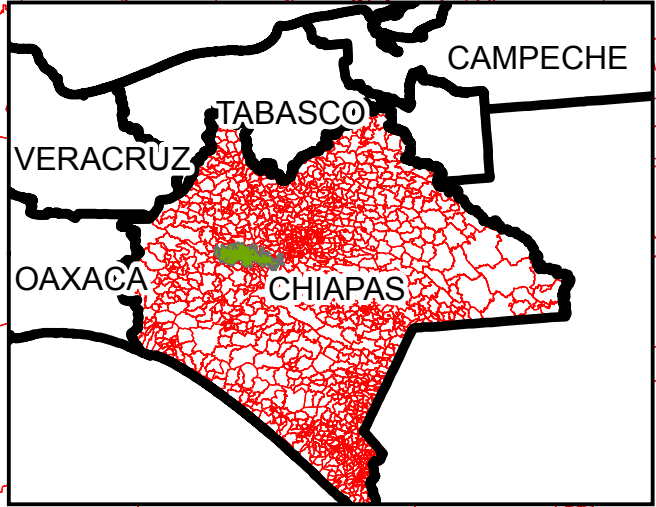

XHTGZ-FM

CHIAPAS

Simbología

- Secciones
- Área de Servicio Radio FM

Instituto Nacional Electoral
Dirección Ejecutiva de Prerrogativas y Partidos Políticos
Dirección de Pautado, Producción y Distribución
Resumen de la Cobertura de la Emisora XHTGZ-FM
Fuente: INE 2016-IFT 2016

Entidad de Origen	Siglas	Entidades con Cobertura	Secciones Totales Cubiertas	Secciones con Cobertura de la Entidad	Porcentaje de Secciones de la Entidad con Cobertura	Total de Localidades Urbanas y Rurales que cubre	Población Total con Cobertura de la Entidad	Población de 18 años y más con Cobertura de la Entidad	Porcentaje de la Población de la Entidad con Cobertura
Chiapas	XHTGZ-FM	Chiapas	365	365	100.00%	942	807,719	518,669	16.84%