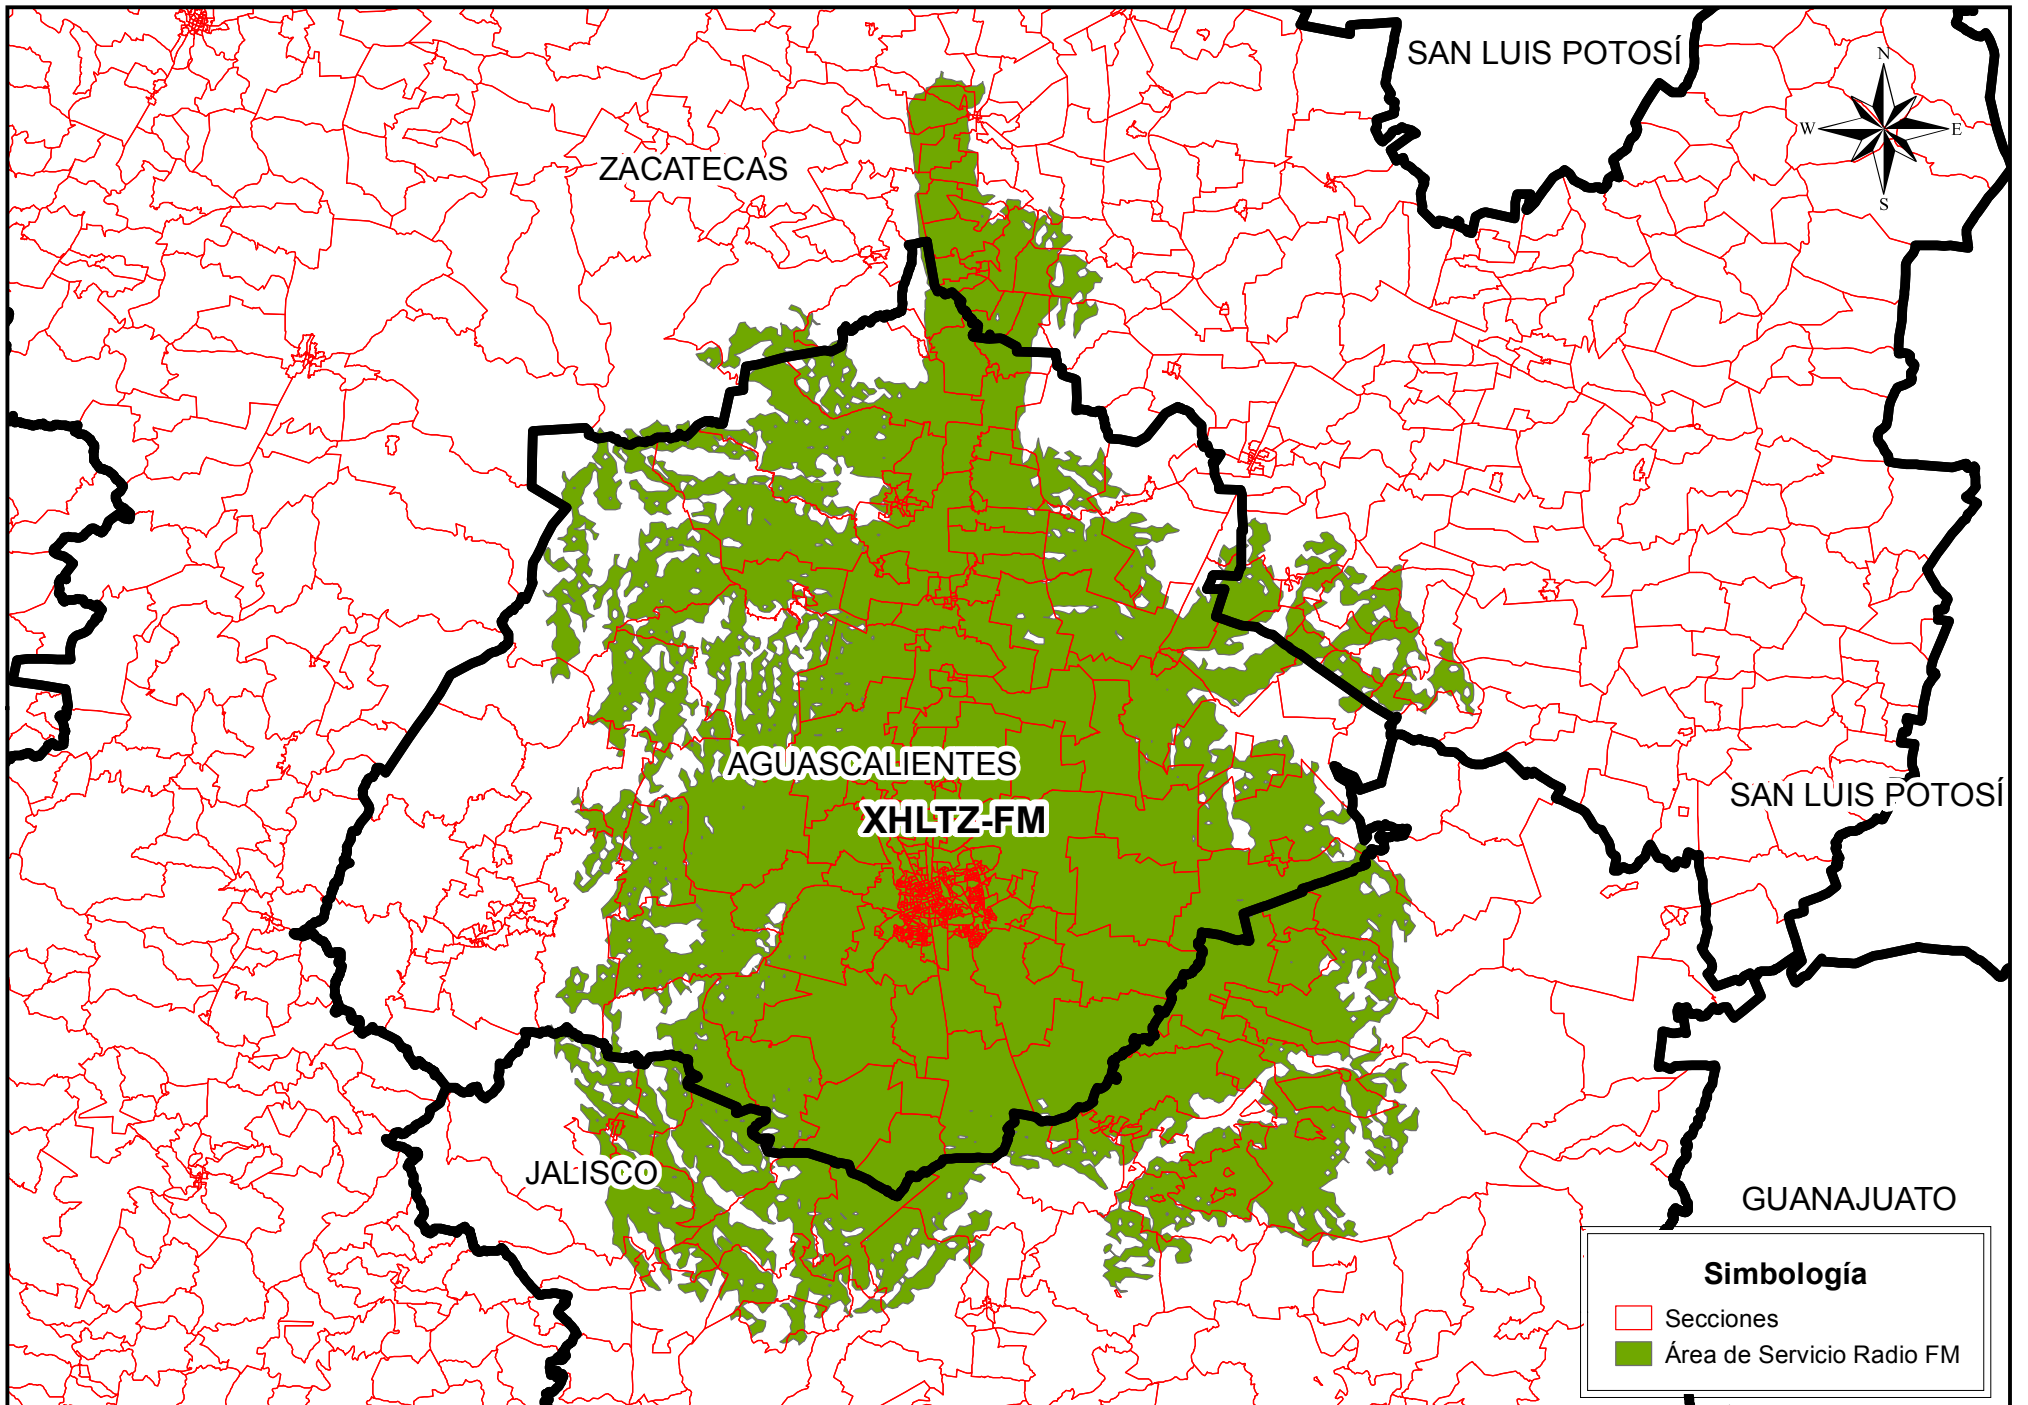

Cobertura de Emisoras de Radio

ZACATECAS

SAN LUIS POTOSÍ

AGUASCALIENTES

XHLTZ-FM

SAN LUIS POTOSÍ

JALISCO

GUANAJUATO