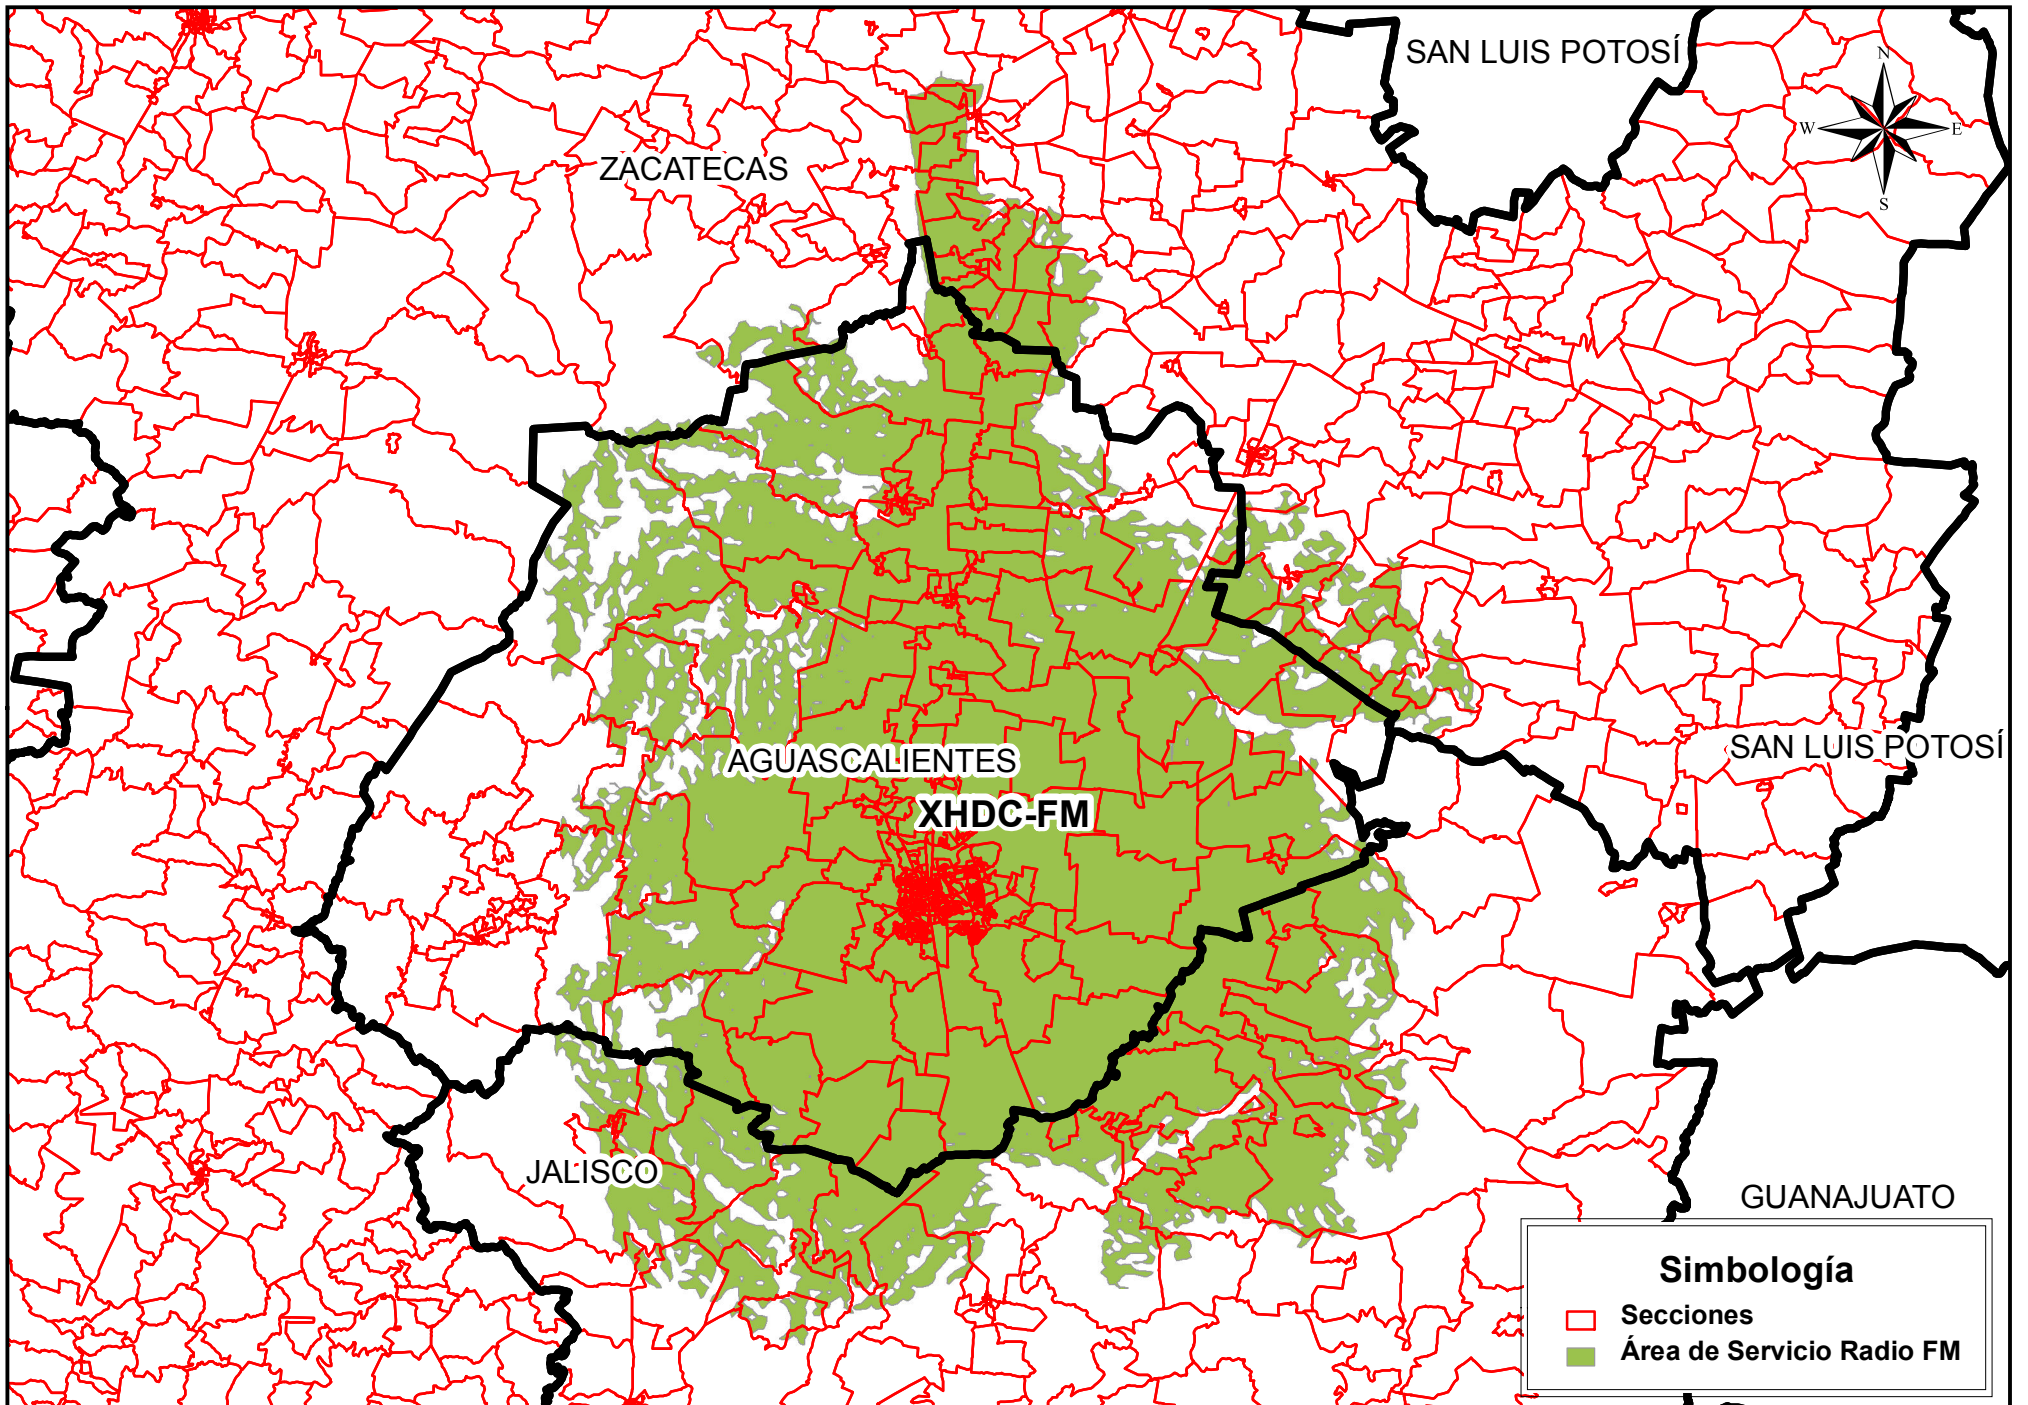

Cobertura de Emisoras de Radio

Simbología

- Secciones
- Área de Servicio Radio FM

Instituto Nacional Electoral
Dirección Ejecutiva de Prerrogativas y Partidos Políticos
Dirección de Pautado, Producción y Distribución
Resumen de la Cobertura de la EmisoraXHDC-FM
Fuente: INE 2016-IFT 2016

Entidad de Origen	Siglas	Entidades con Cobertura	Secciones Totales Cubiertas	Secciones con Cobertura de la Entidad	Porcentaje de Secciones de la Entidad con Cobertura	Total de Localidades Urbanas y Rurales que cubre	Población Total con Cobertura de la Entidad	Población de 18 años y más con Cobertura de la Entidad	Porcentaje de la Población de la Entidad con Cobertura
Aguascalientes	XHDC-FM	Aguascalientes	667	571	85.61%	1,747	1,107,575	683,087	93.47%
Aguascalientes	XHDC-FM	Jalisco	667	46	6.90%	318	44,566	26,307	0.61%
Aguascalientes	XHDC-FM	Zacatecas	667	50	7.50%	107	45,347	27,401	3.04%