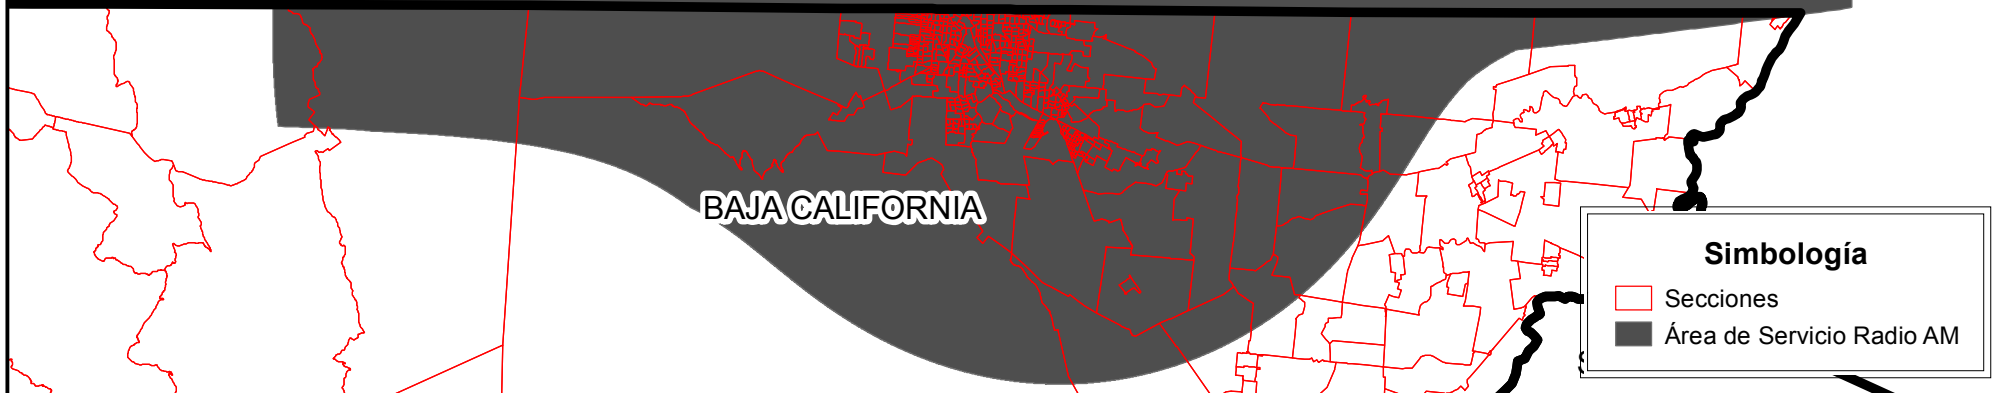

**XEZF-AM**

**BAJA CALIFORNIA**

**Simbología**

-  Secciones
-  Área de Servicio Radio AM

**Instituto Nacional Electoral**  
**Dirección Ejecutiva de Prerrogativas y Partidos Políticos**  
**Dirección de Pautado, Producción y Distribución**  
**Resumen de la Cobertura de la Emisora XEZF-AM**  
**Fuente: INE 2016-IFT 2016**

Entidad de Origen	Siglas	Entidades con Cobertura	Secciones Totales Cubiertas	Secciones con Cobertura de la Entidad	Porcentaje de Secciones de la Entidad con Cobertura	Total de Localidades Urbanas y Rurales que cubre	Población Total con Cobertura de la Entidad	Población de 18 años y más con Cobertura de la Entidad	Porcentaje de la Población de la Entidad con Cobertura
Baja California	XEZF-AM	Baja California	489	489	100.00%	634	796,379	518,064	25.24%