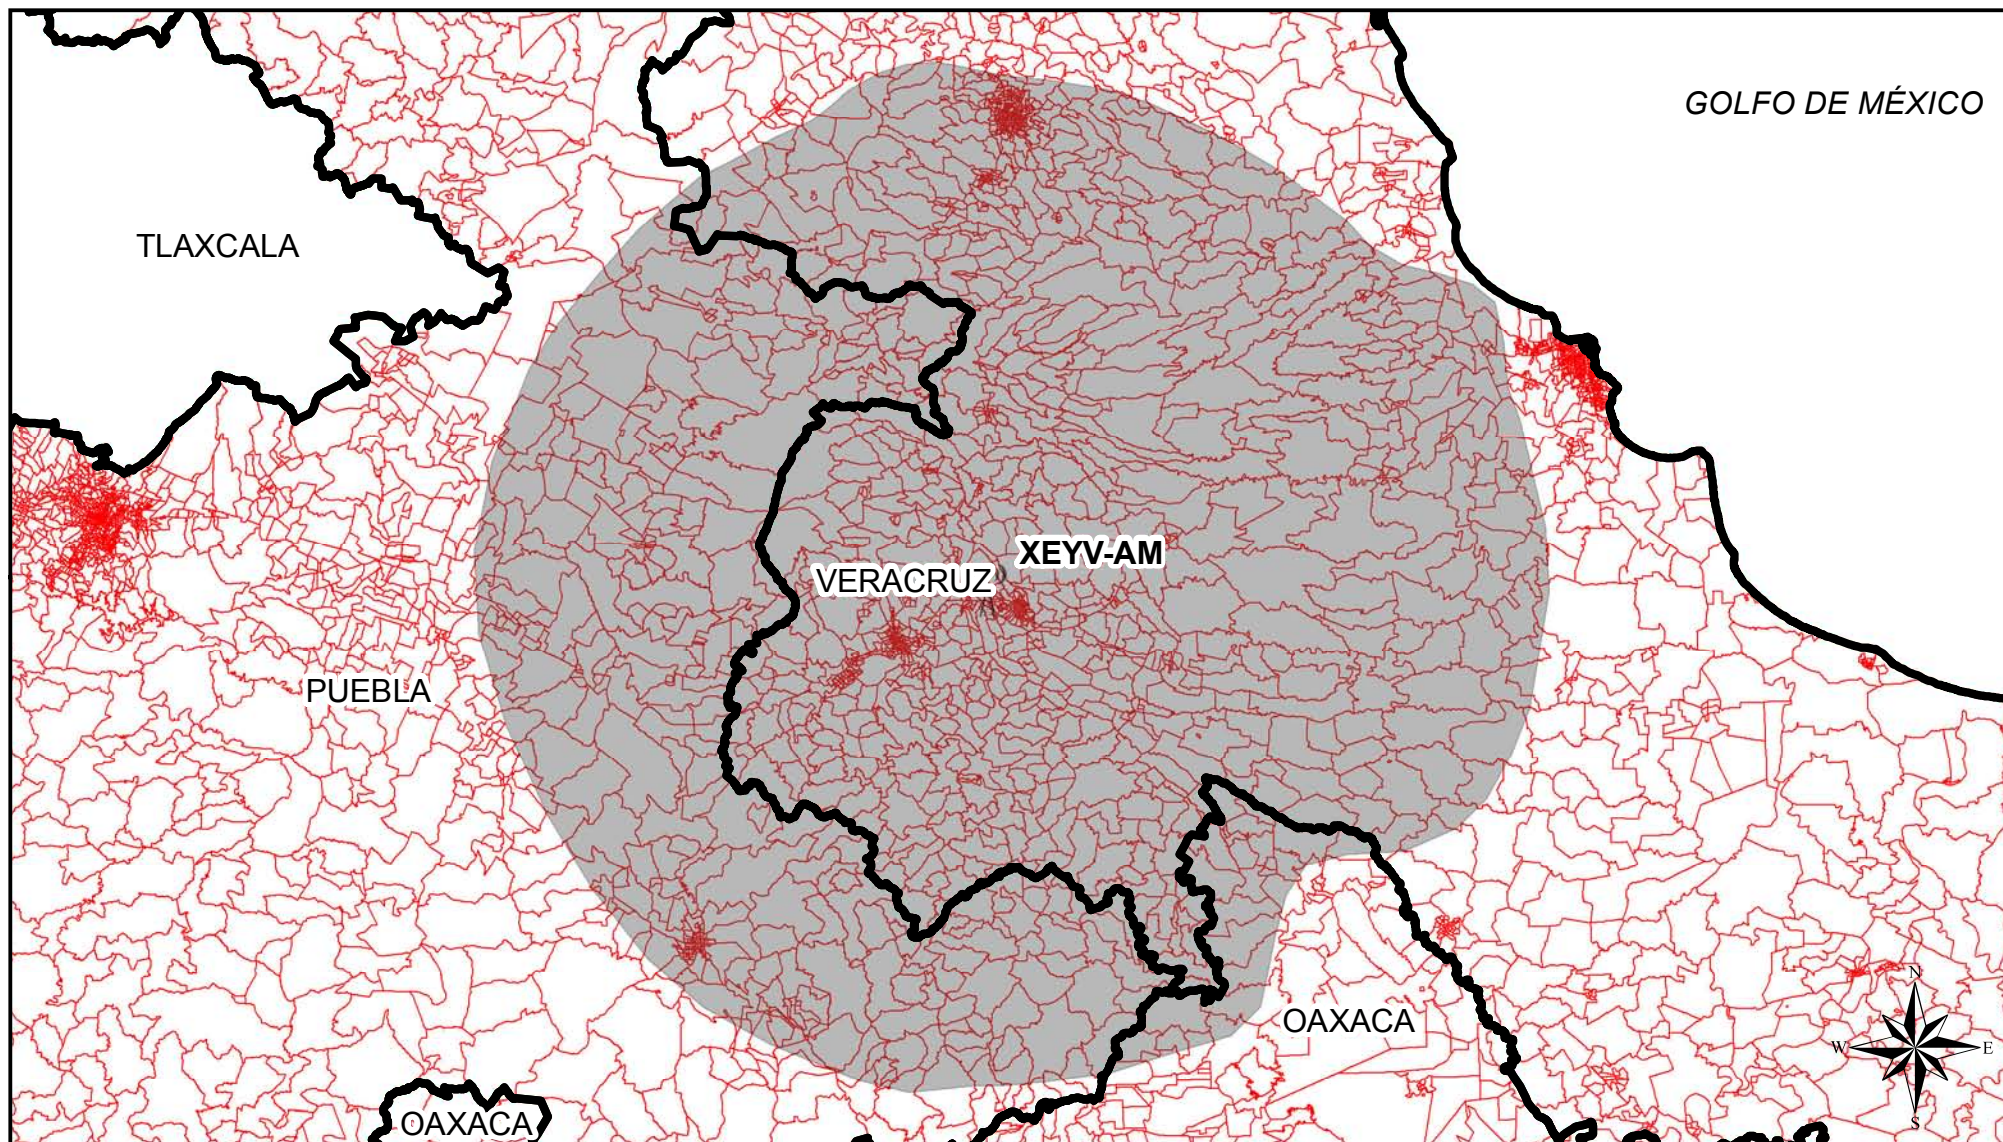

Cobertura de Emisoras de Radio

Entidad Origen	Siglas	Entidades con Cobertura	Secciones Cubiertas	Secciones de la Entidad	Porcentaje de Secciones	Padrón	Lista Nominal	Simbología
Veracruz	XEYV-AM	Veracruz	1783	1373	77.01	1,769,830	1,647,290	 ANTENA EMISORA
Veracruz	XEYV-AM	Puebla	1783	377	21.14	622,214	575,760	 COBERTURA AM
Veracruz	XEYV-AM	Oaxaca	1783	33	1.85	33,962	30,897	 SECCIÓN