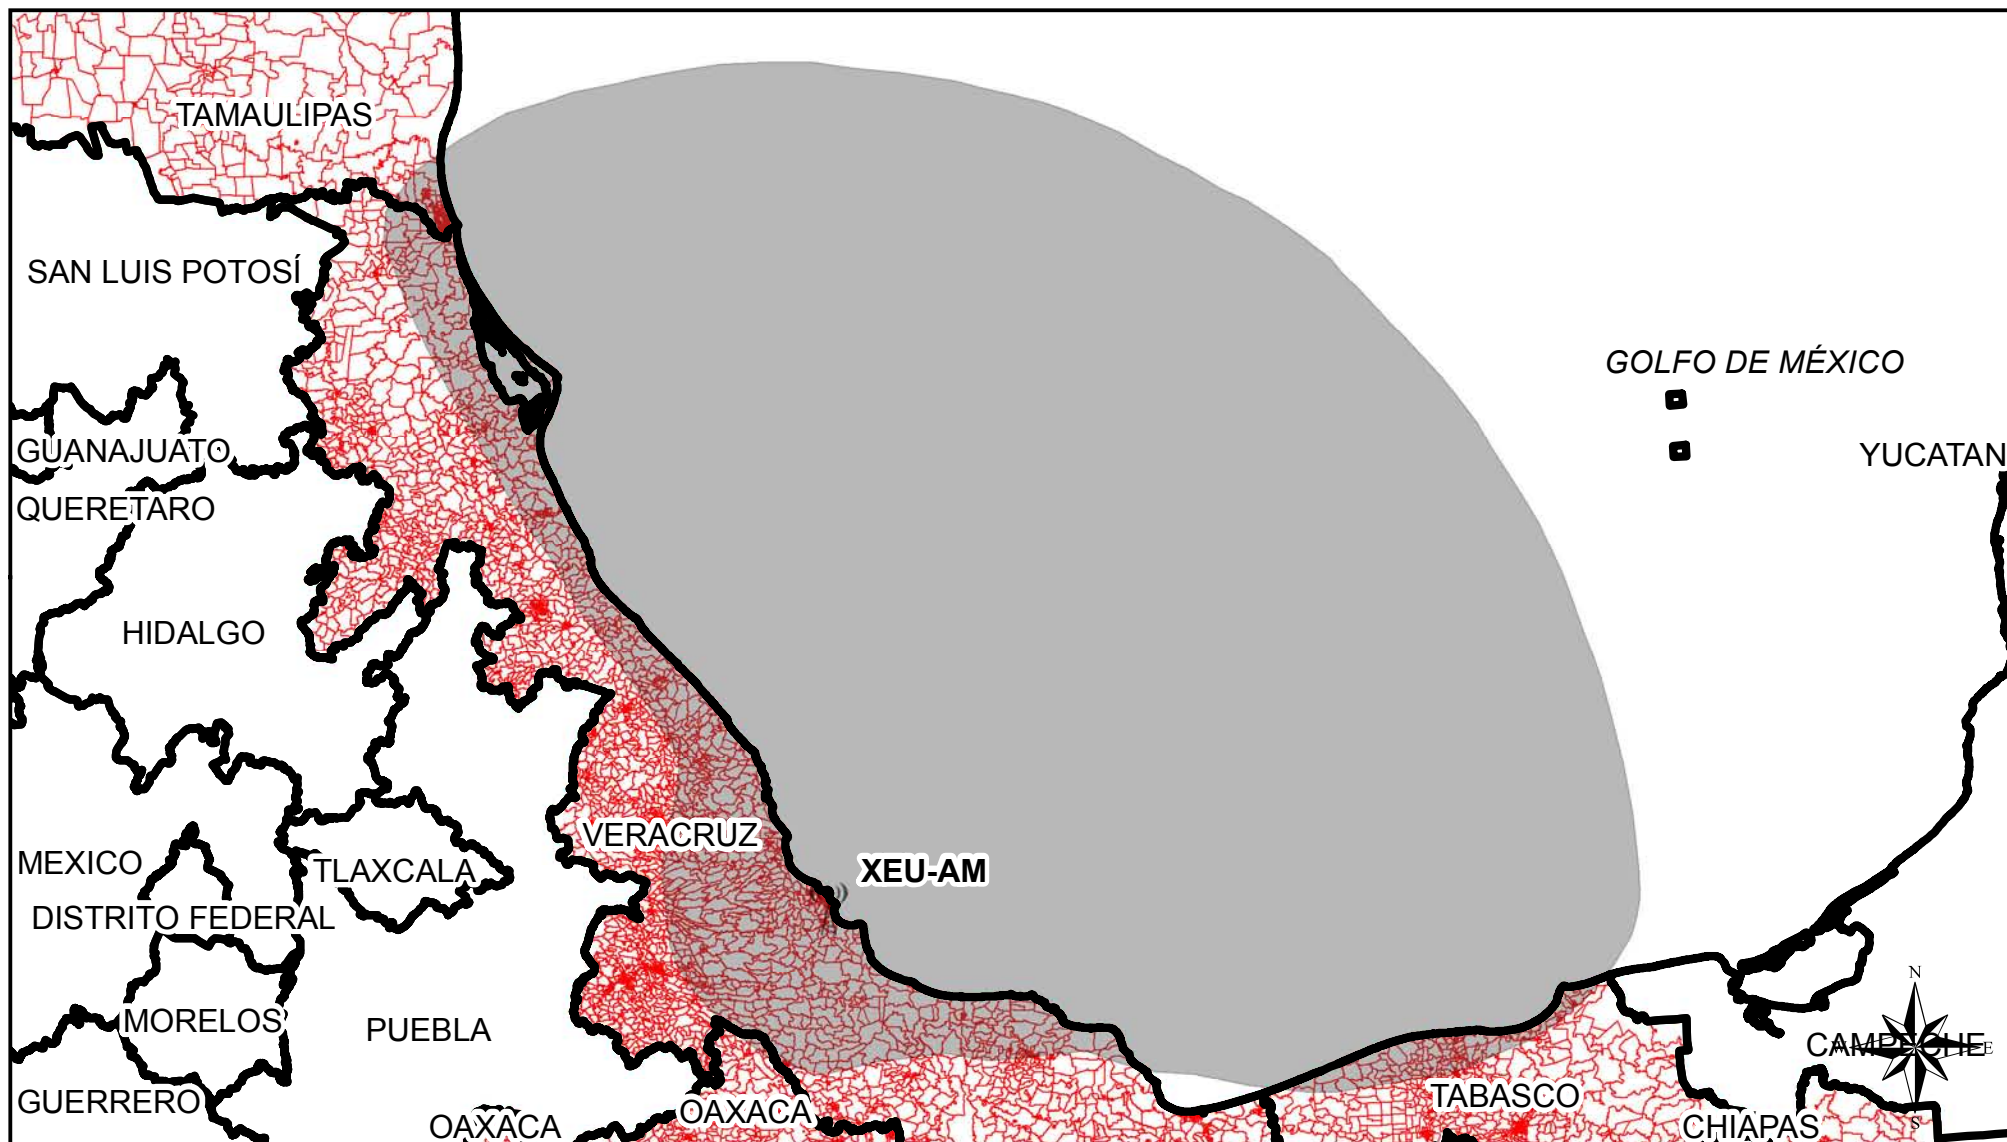

Cobertura de Emisoras de Radio

Entidad Origen	Siglas	Entidades con Cobertura	Secciones Cubiertas	Secciones de la Entidad	Porcentaje de Secciones	Padrón	Lista Nominal	Simbología
Veracruz	XEU-AM	Veracruz	2231	1690	75.75	1,864,572	1,732,205	 ANTENA EMISORA
Veracruz	XEU-AM	Tamaulipas	2231	358	16.05	546,363	504,556	 COBERTURA AM
Veracruz	XEU-AM	Tabasco	2231	172	7.71	218,721	208,234	 SECCIÓN
Veracruz	XEU-AM	Oaxaca	2231	11	0.49	10,930	10,021	