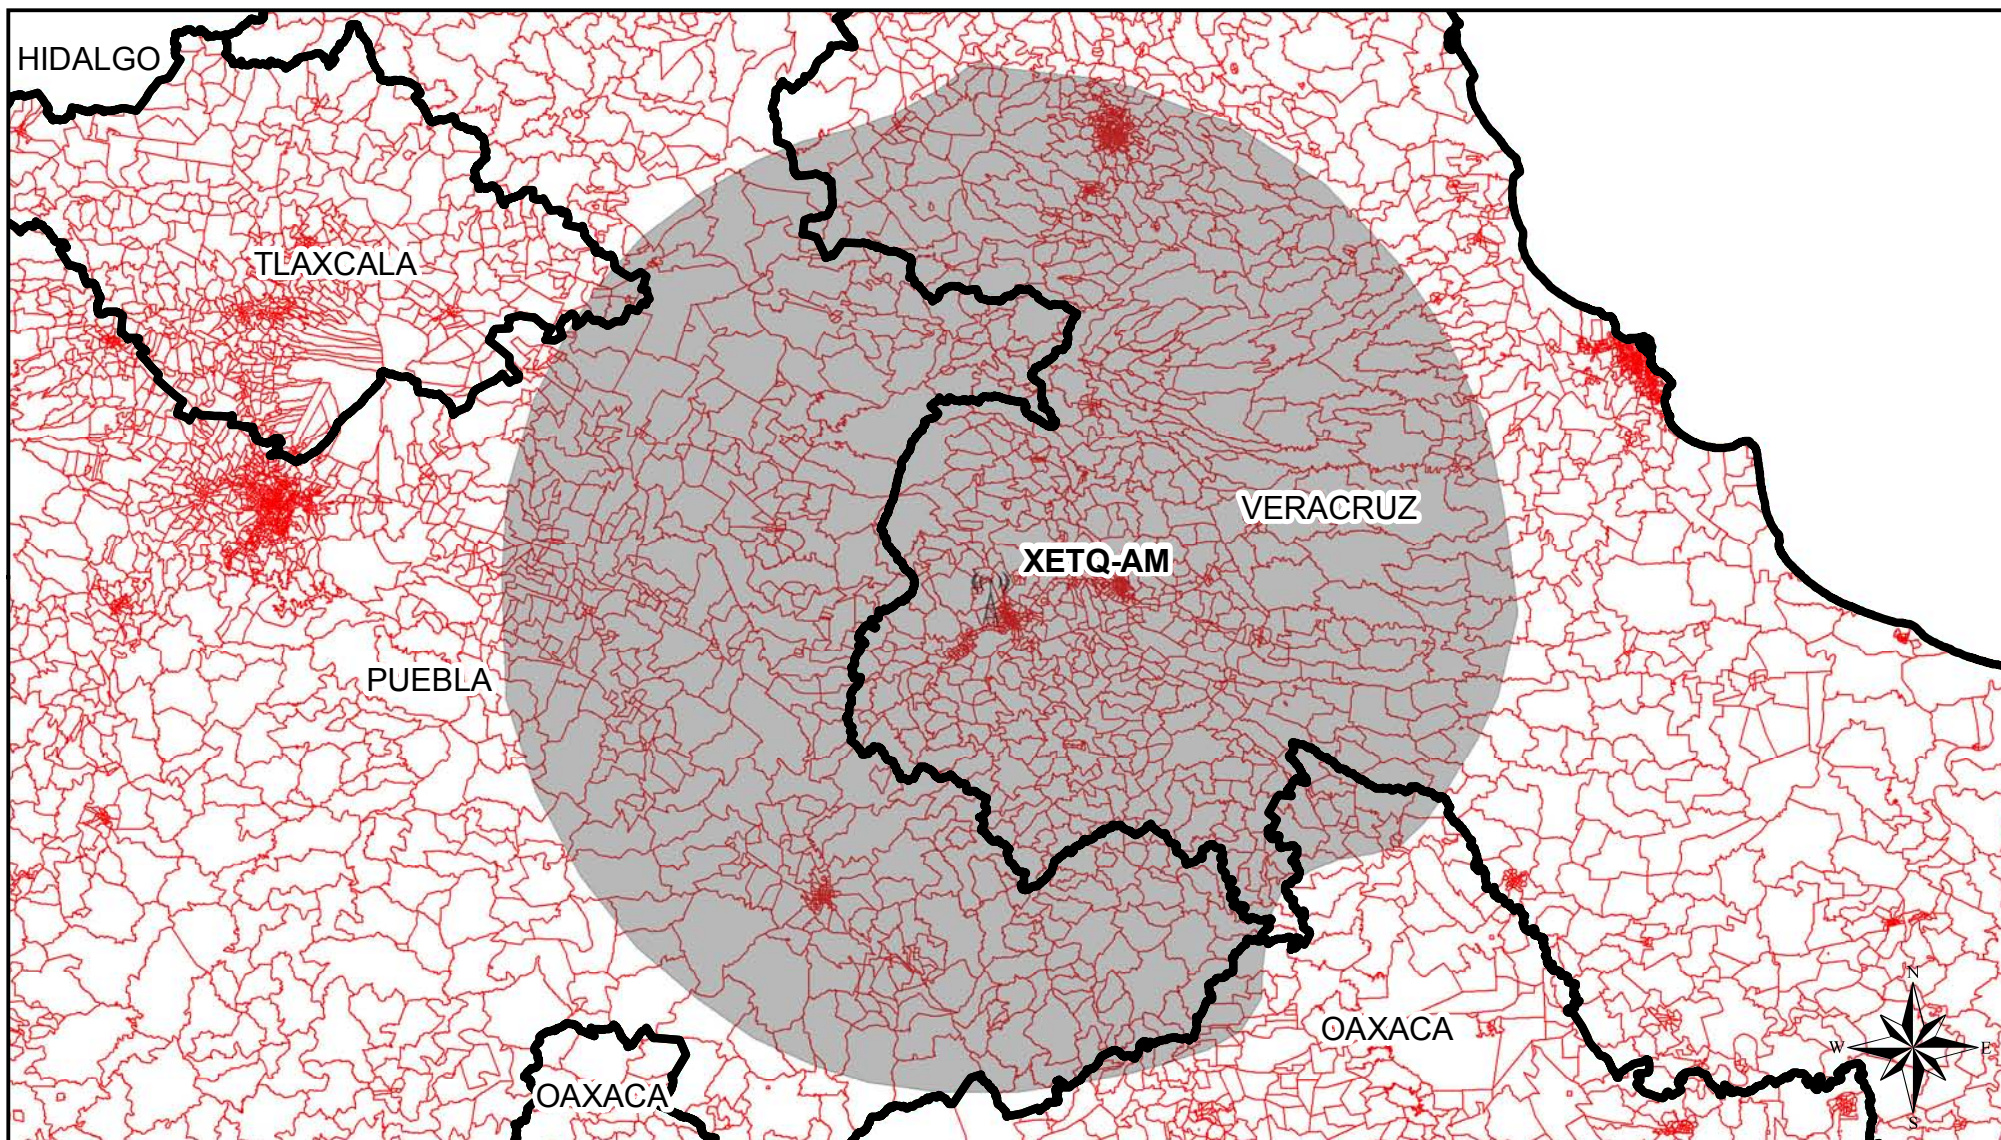

Cobertura de Emisoras de Radio

Entidad Origen	Siglas	Entidades con Cobertura	Secciones Cubiertas	Secciones de la Entidad	Porcentaje de Secciones	Padrón	Lista Nominal	Simbología
Veracruz	XETQ-AM	Veracruz	1913	1321	69.05	1,723,113	1,603,445	 ANTENA EMISORA
Veracruz	XETQ-AM	Puebla	1913	532	27.81	872,423	806,296	 COBERTURA AM
Veracruz	XETQ-AM	Oaxaca	1913	49	2.56	45,391	41,532	 SECCIÓN
Veracruz	XETQ-AM	Tlaxcala	1913	11	0.58	11,906	11,178	