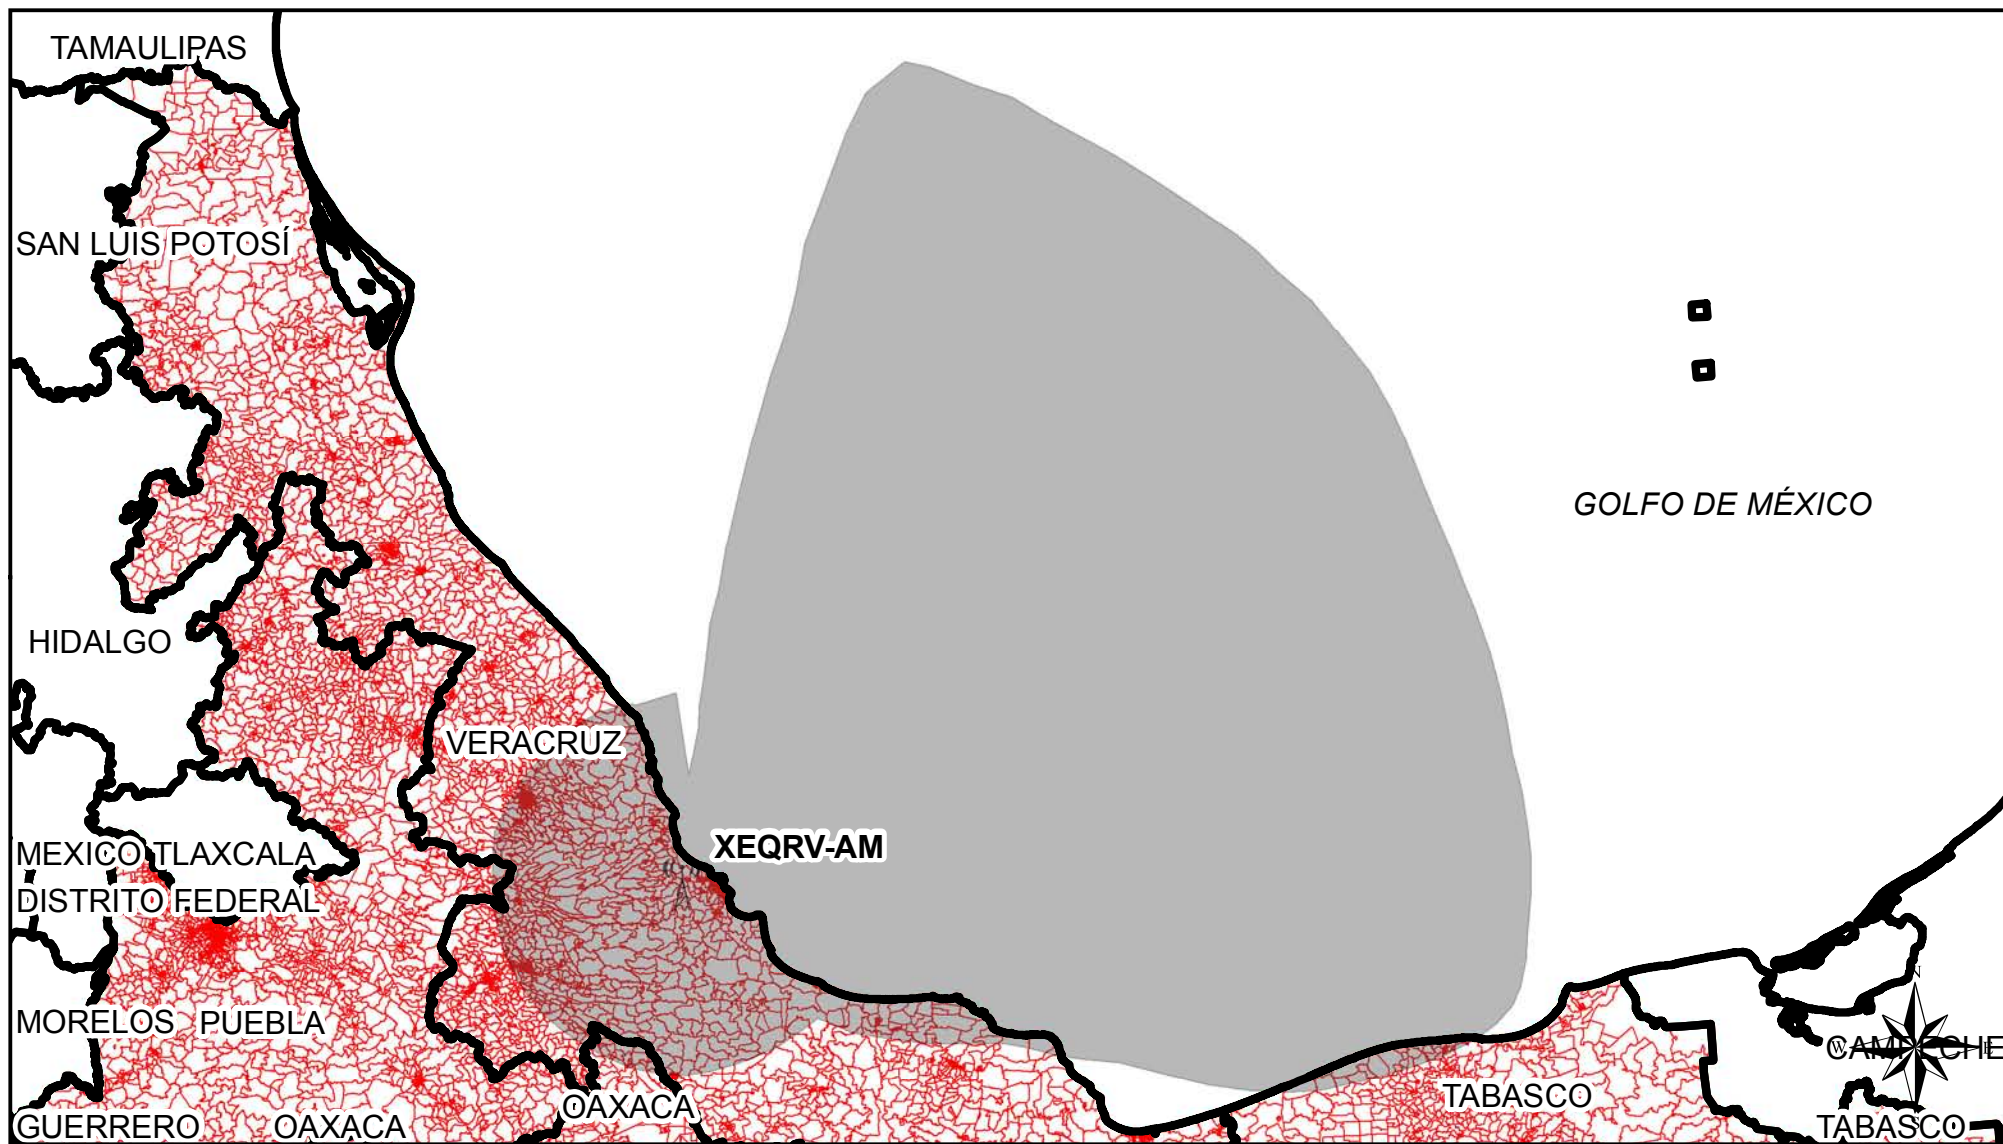

Cobertura de Emisoras de Radio

Entidad Origen	Siglas	Entidades con Cobertura	Secciones Cubiertas	Secciones de la Entidad	Porcentaje de Secciones	Padrón	Lista Nominal
Veracruz	XEQRV-AM	Veracruz	1834	1737	94.71	2,131,544	1,989,291
Veracruz	XEQRV-AM	Tabasco	1834	56	3.05	71,539	68,029
Veracruz	XEQRV-AM	Oaxaca	1834	32	1.74	31,425	28,844
Veracruz	XEQRV-AM	Puebla	1834	9	0.49	12,718	11,556

Simbología

-  ANTENA EMISORA
-  COBERTURA AM
-  SECCIÓN