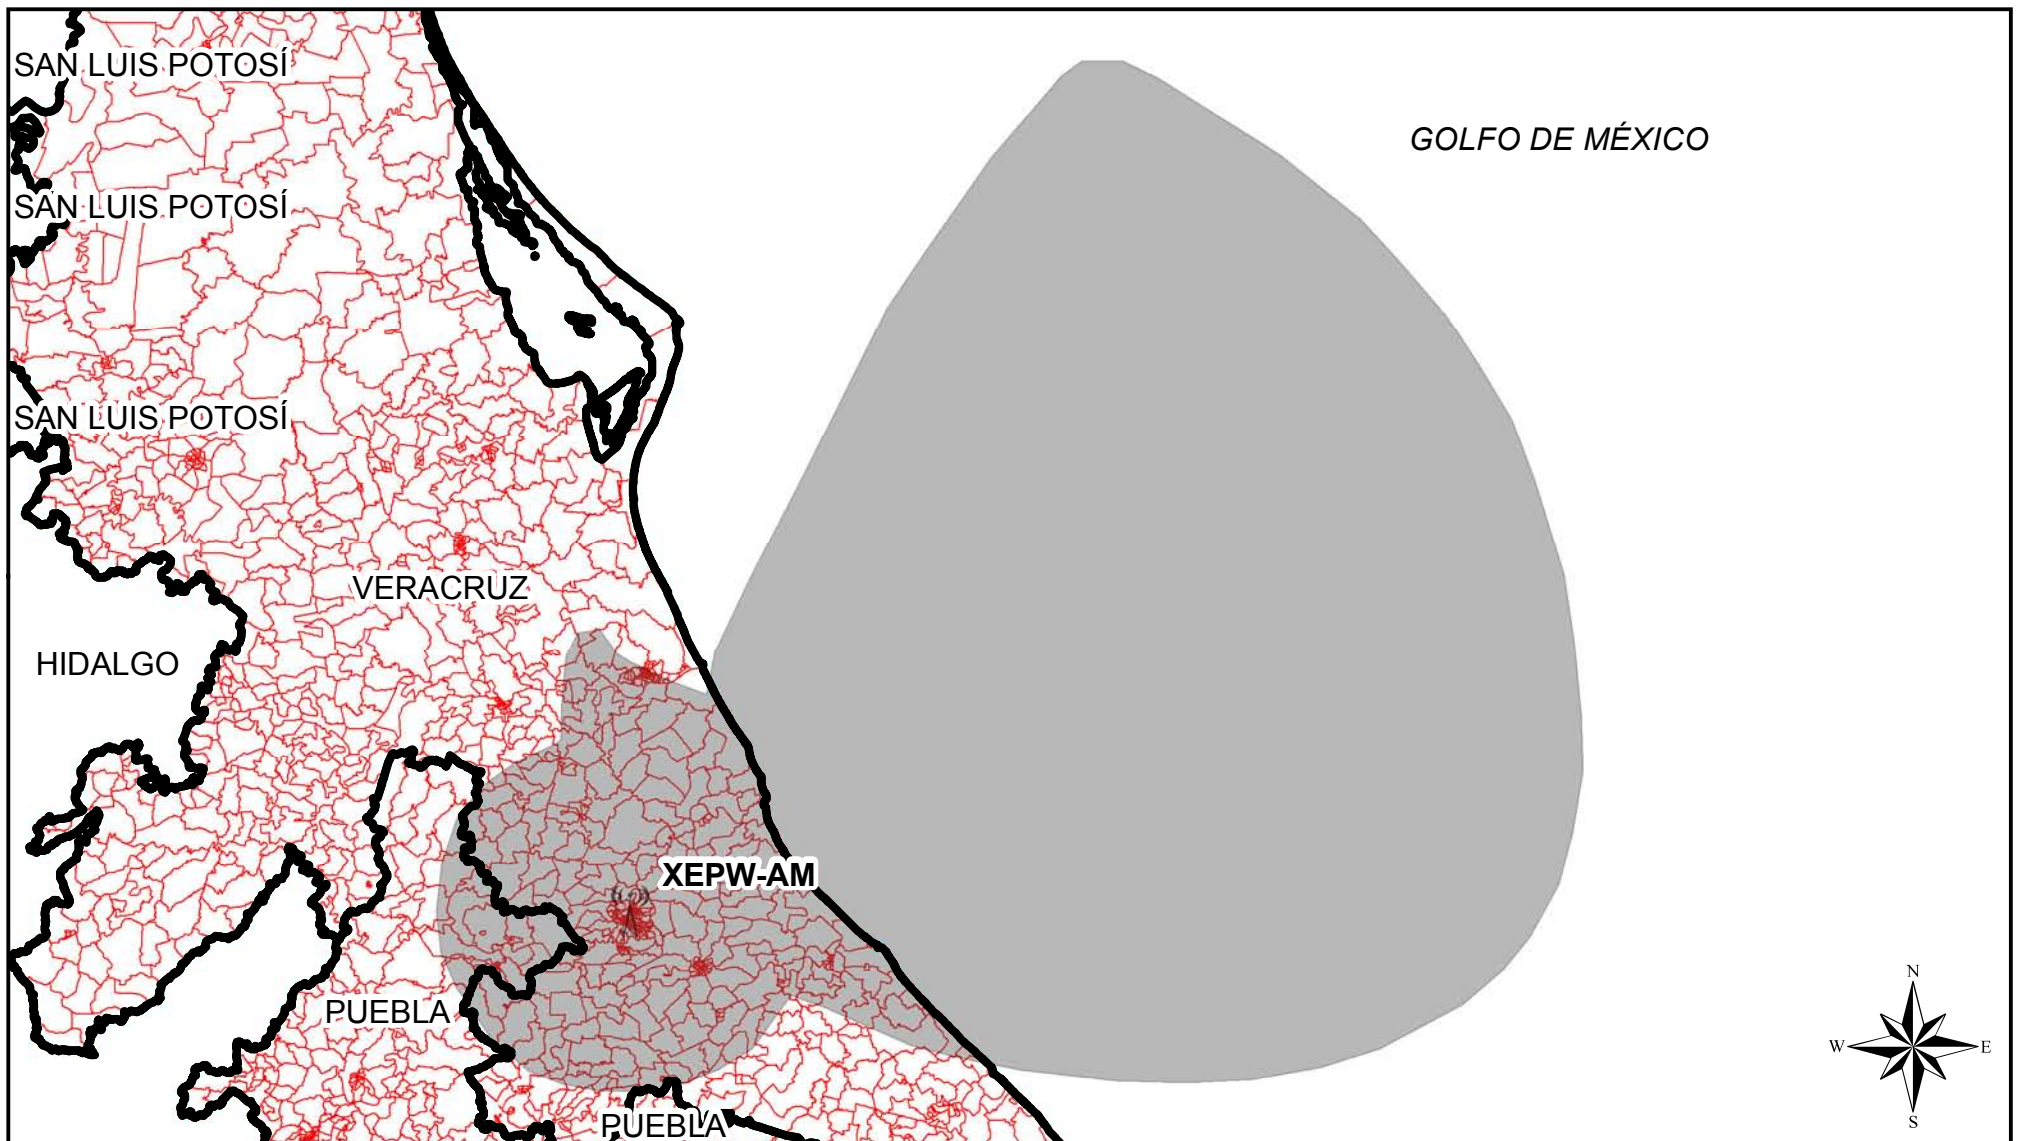

Cobertura de Emisoras de Radio

Entidad Origen	Siglas	Entidades con Cobertura	Secciones Cubiertas	Secciones de la Entidad	Porcentaje de Secciones	Padrón	Lista Nominal
Veracruz	XEPW-AM	Veracruz	477	447	93.71	545,224	501,368
Veracruz	XEPW-AM	Puebla	477	30	6.29	39,808	36,690

Simbología

-  ANTENA EMISORA
-  COBERTURA AM
-  SECCIÓN