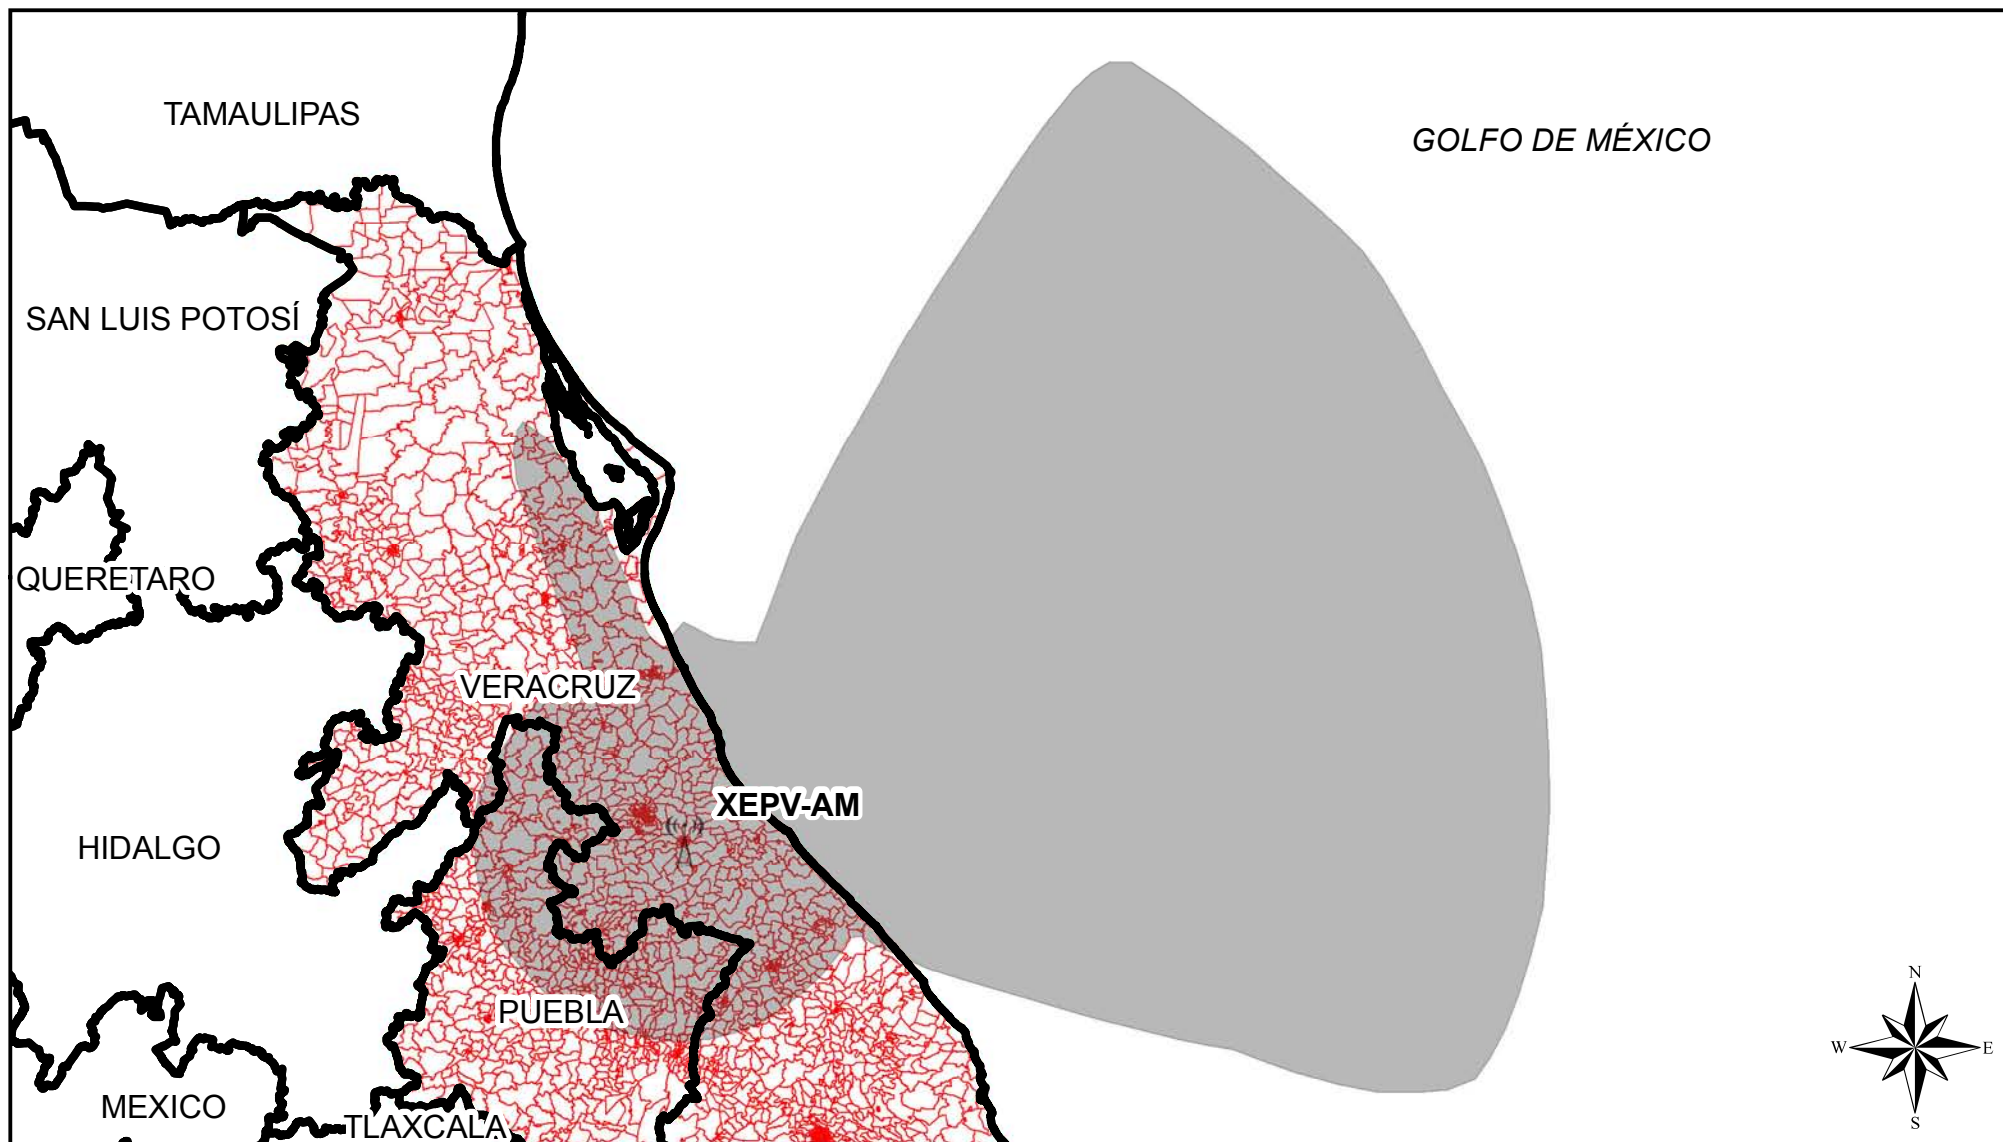

Cobertura de Emisoras de Radio

Entidad Origen	Siglas	Entidades con Cobertura	Secciones Cubiertas	Secciones de la Entidad	Porcentaje de Secciones	Padrón	Lista Nominal	Simbología
Veracruz	XEPV-AM	Veracruz	1062	800	75.33	923,804	847,131	 ANTENA EMISORA  COBERTURA AM  SECCIÓN
Veracruz	XEPV-AM	Puebla	1062	262	24.67	352,704	323,145	