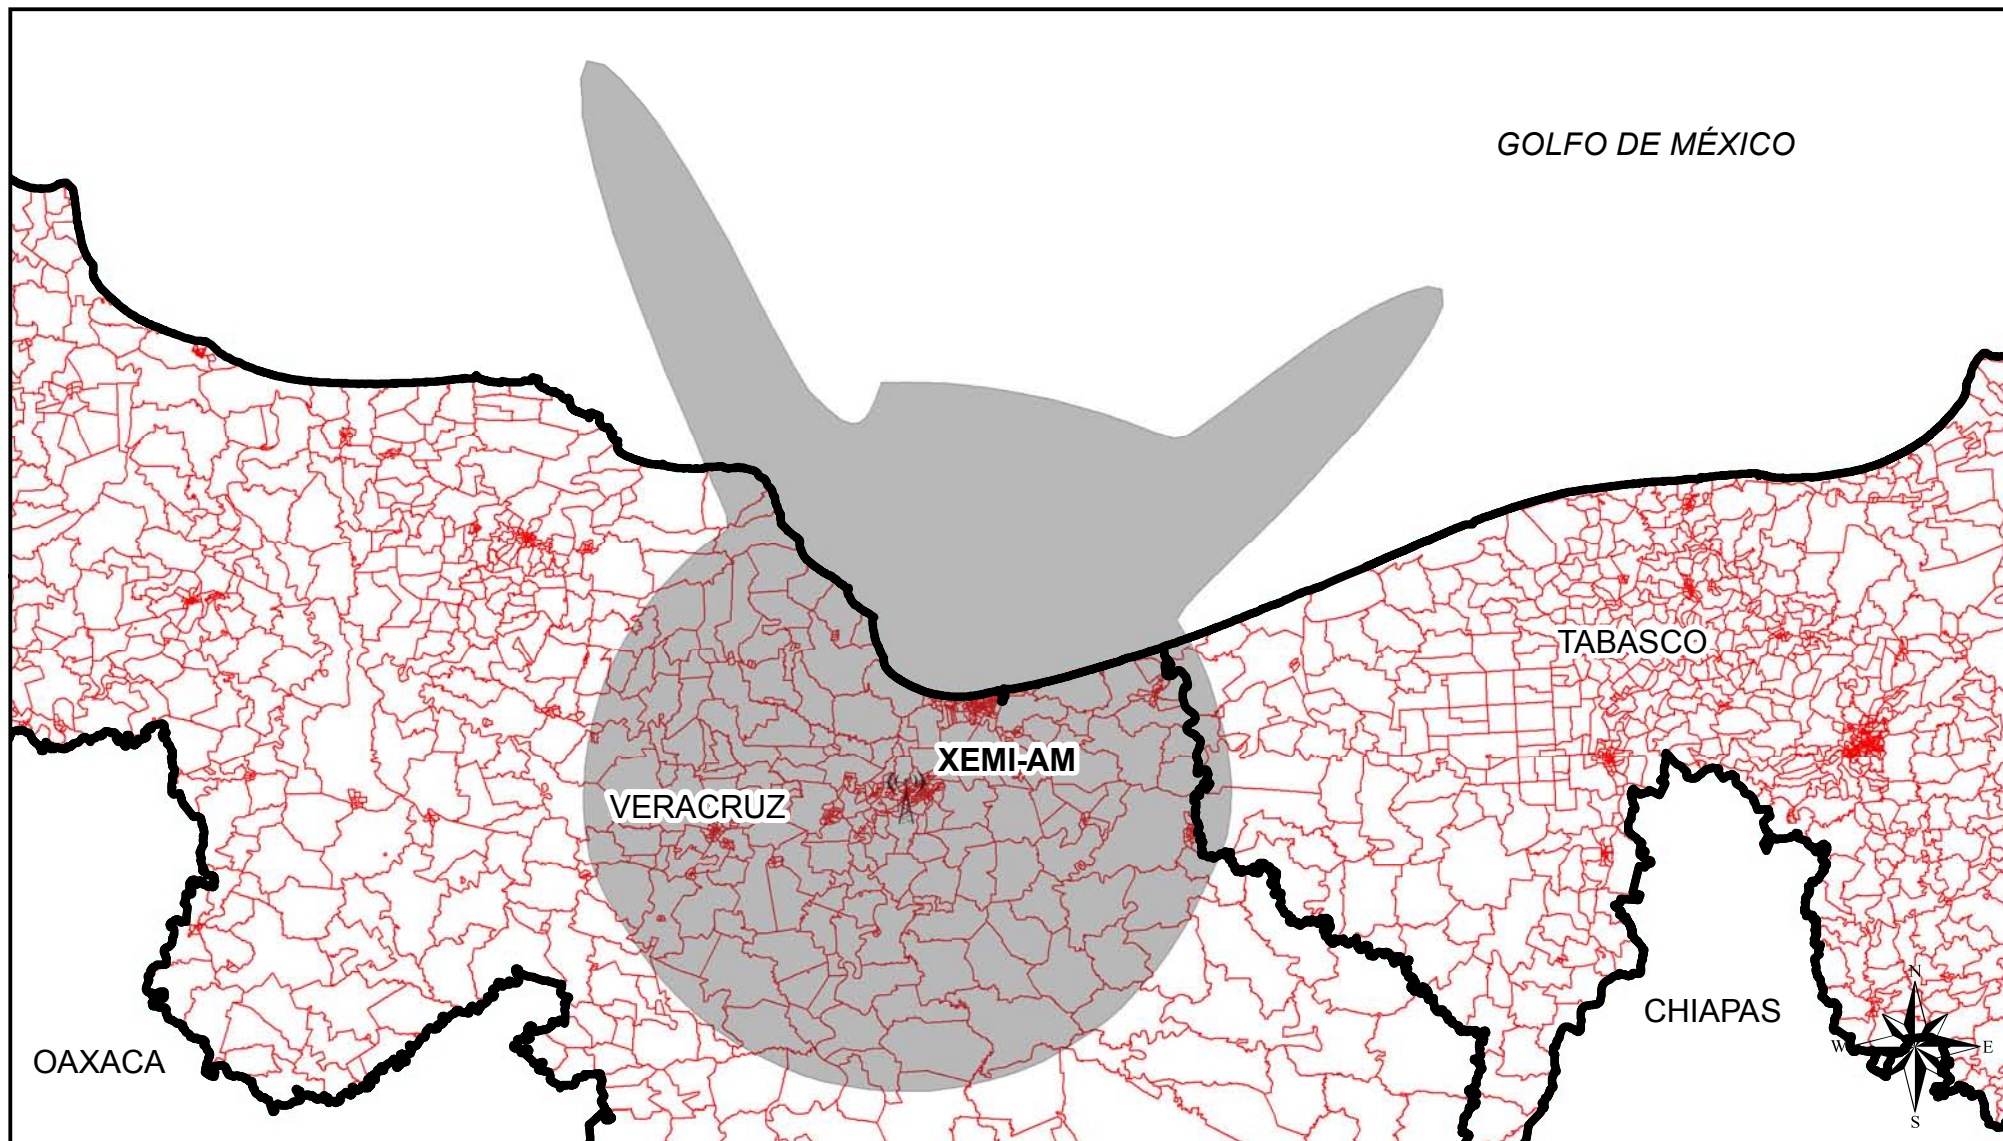

# Cobertura de Emisoras de Radio

Entidad Origen	Siglas	Entidades con Cobertura	Secciones Cubiertas	Secciones de la Entidad	Porcentaje de Secciones	Padrón	Lista Nominal	Simbología	
Veracruz	XEMI-AM	Veracruz	672	672	100.00	831,919	775,313		ANTENA EMISORA
									COBERTURA AM
									SECCIÓN