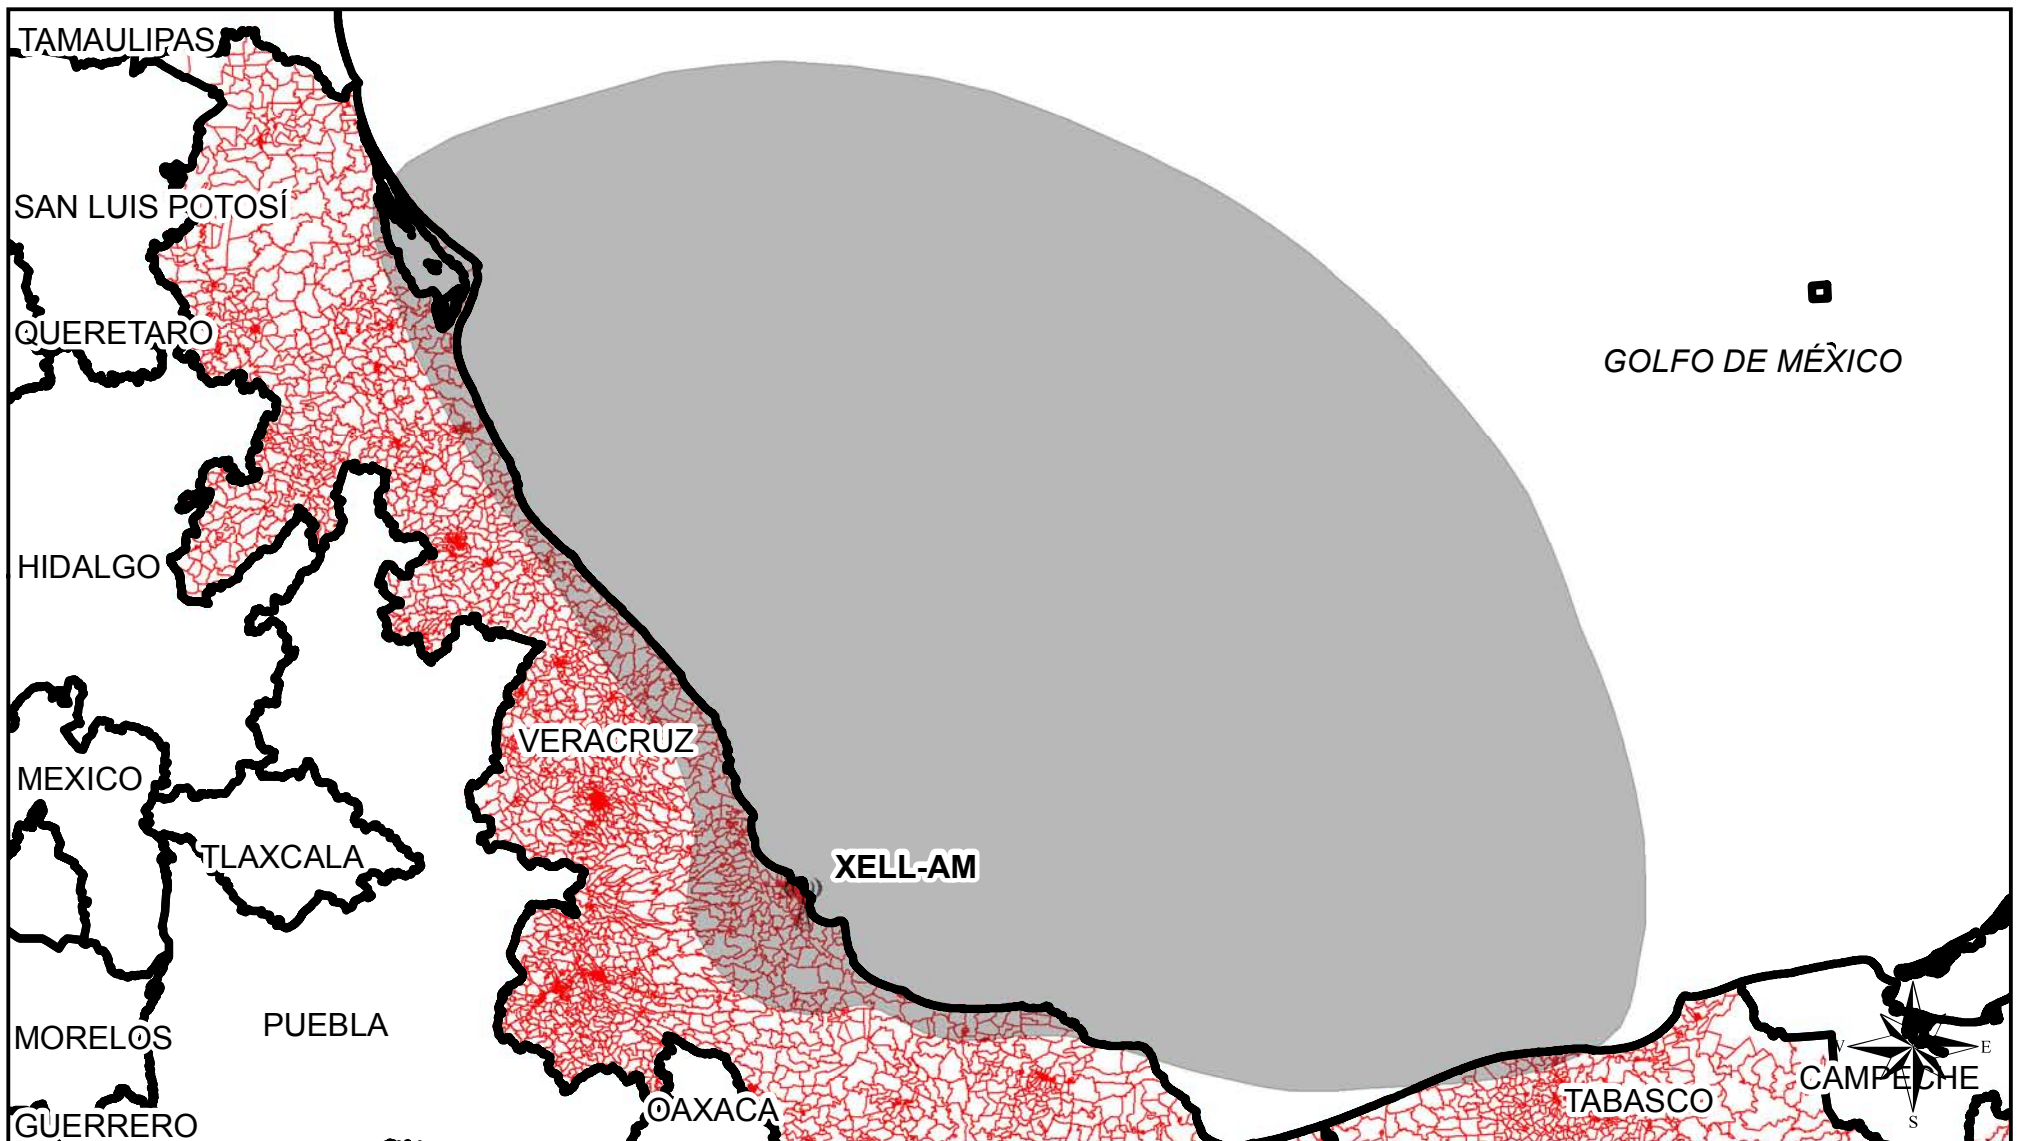

Cobertura de Emisoras de Radio

Entidad Origen	Siglas	Entidades con Cobertura	Secciones Cubiertas	Secciones de la Entidad	Porcentaje de Secciones	Padrón	Lista Nominal	Simbología
Veracruz	XEL-AM	Veracruz	1068	1025	95.97	1,136,742	1,058,203	 ANTENA EMISORA  COBERTURA AM  SECCIÓN
Veracruz	XEL-AM	Tabasco	1068	43	4.03	55,658	53,133	