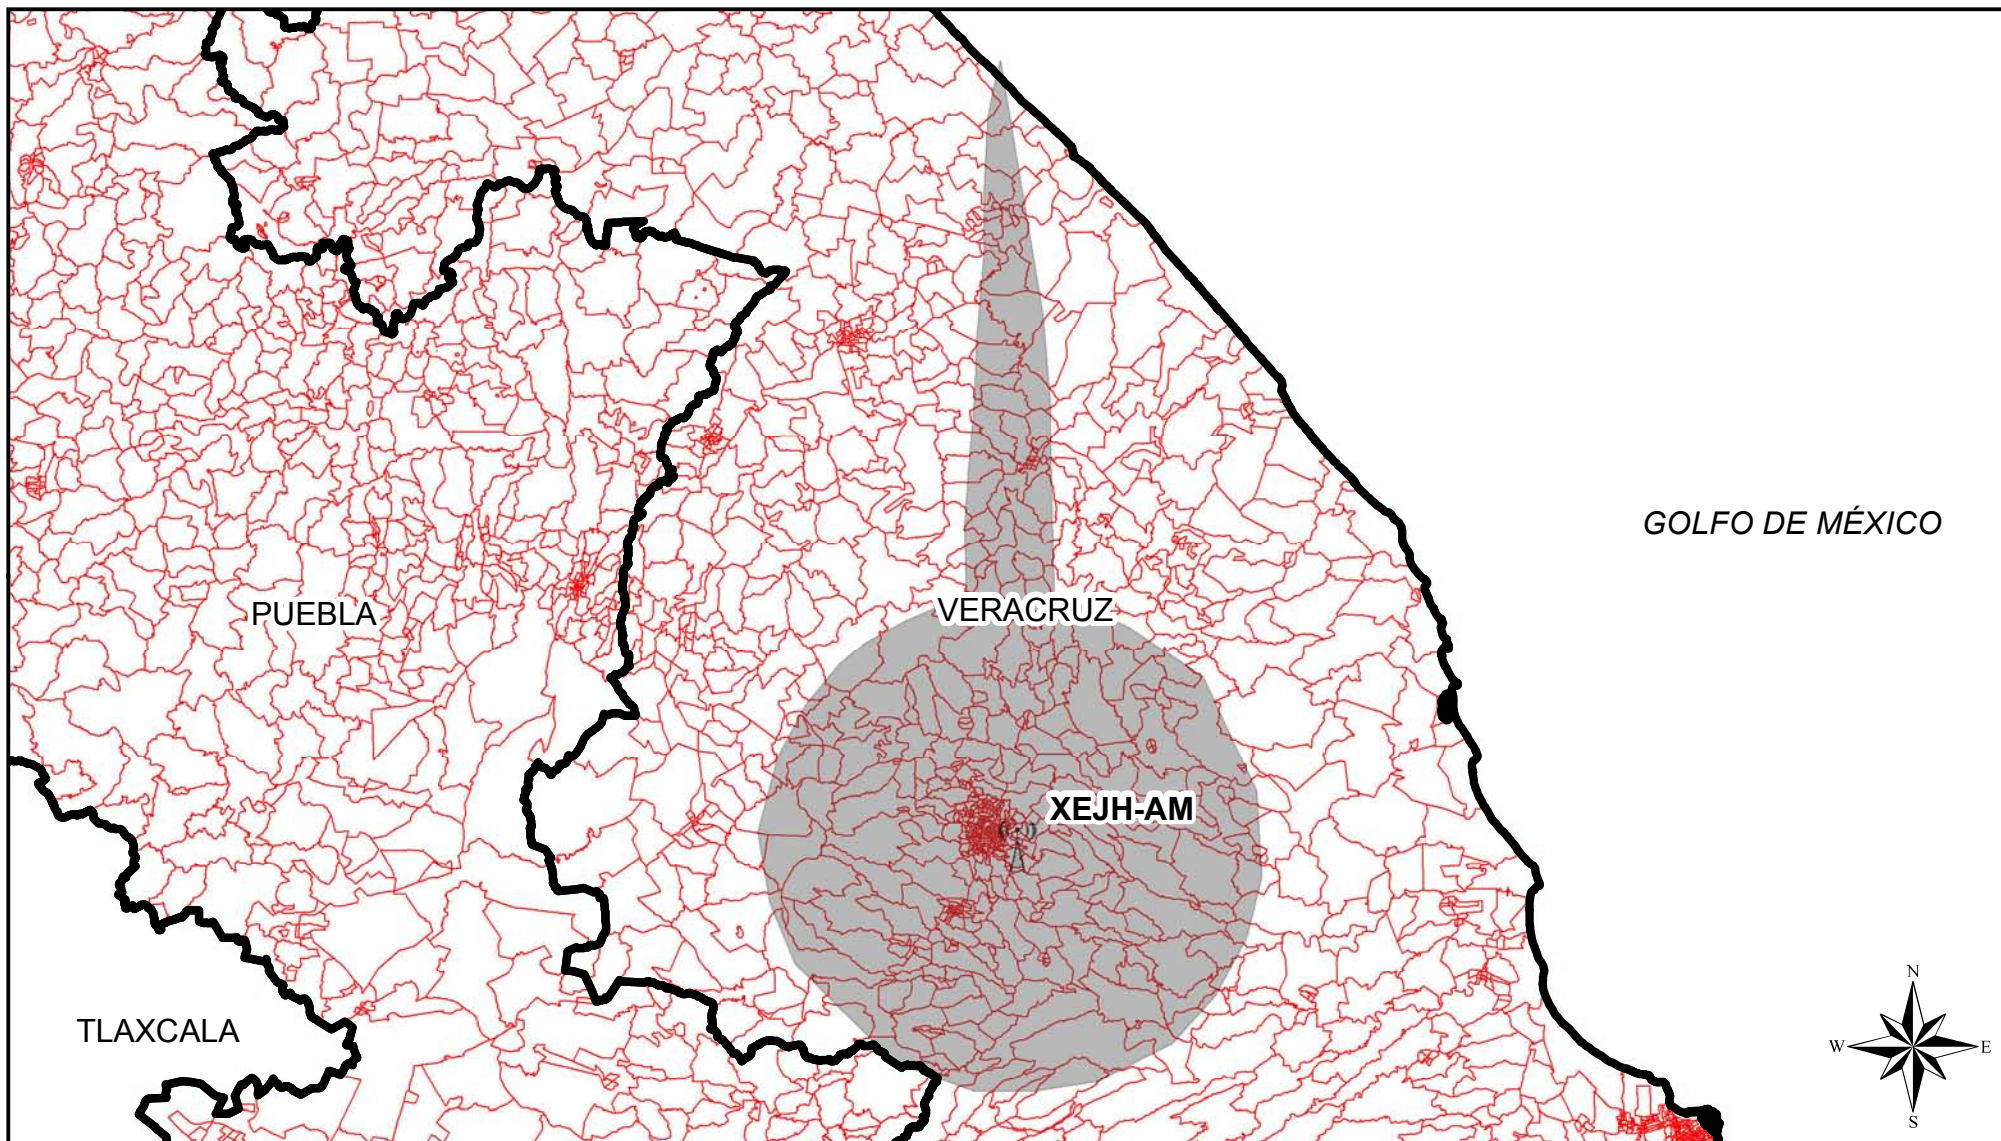

Cobertura de Emisoras de Radio

Entidad Origen	Siglas	Entidades con Cobertura	Secciones Cubiertas	Secciones de la Entidad	Porcentaje de Secciones	Padrón	Lista Nominal	Simbología
Veracruz	XEJH-AM	Veracruz	591	589	99.66	742,413	691,427	 ANTENA EMISORA  COBERTURA AM  SECCIÓN
Veracruz	XEJH-AM	Puebla	591	2	0.34	2,261	2,090	