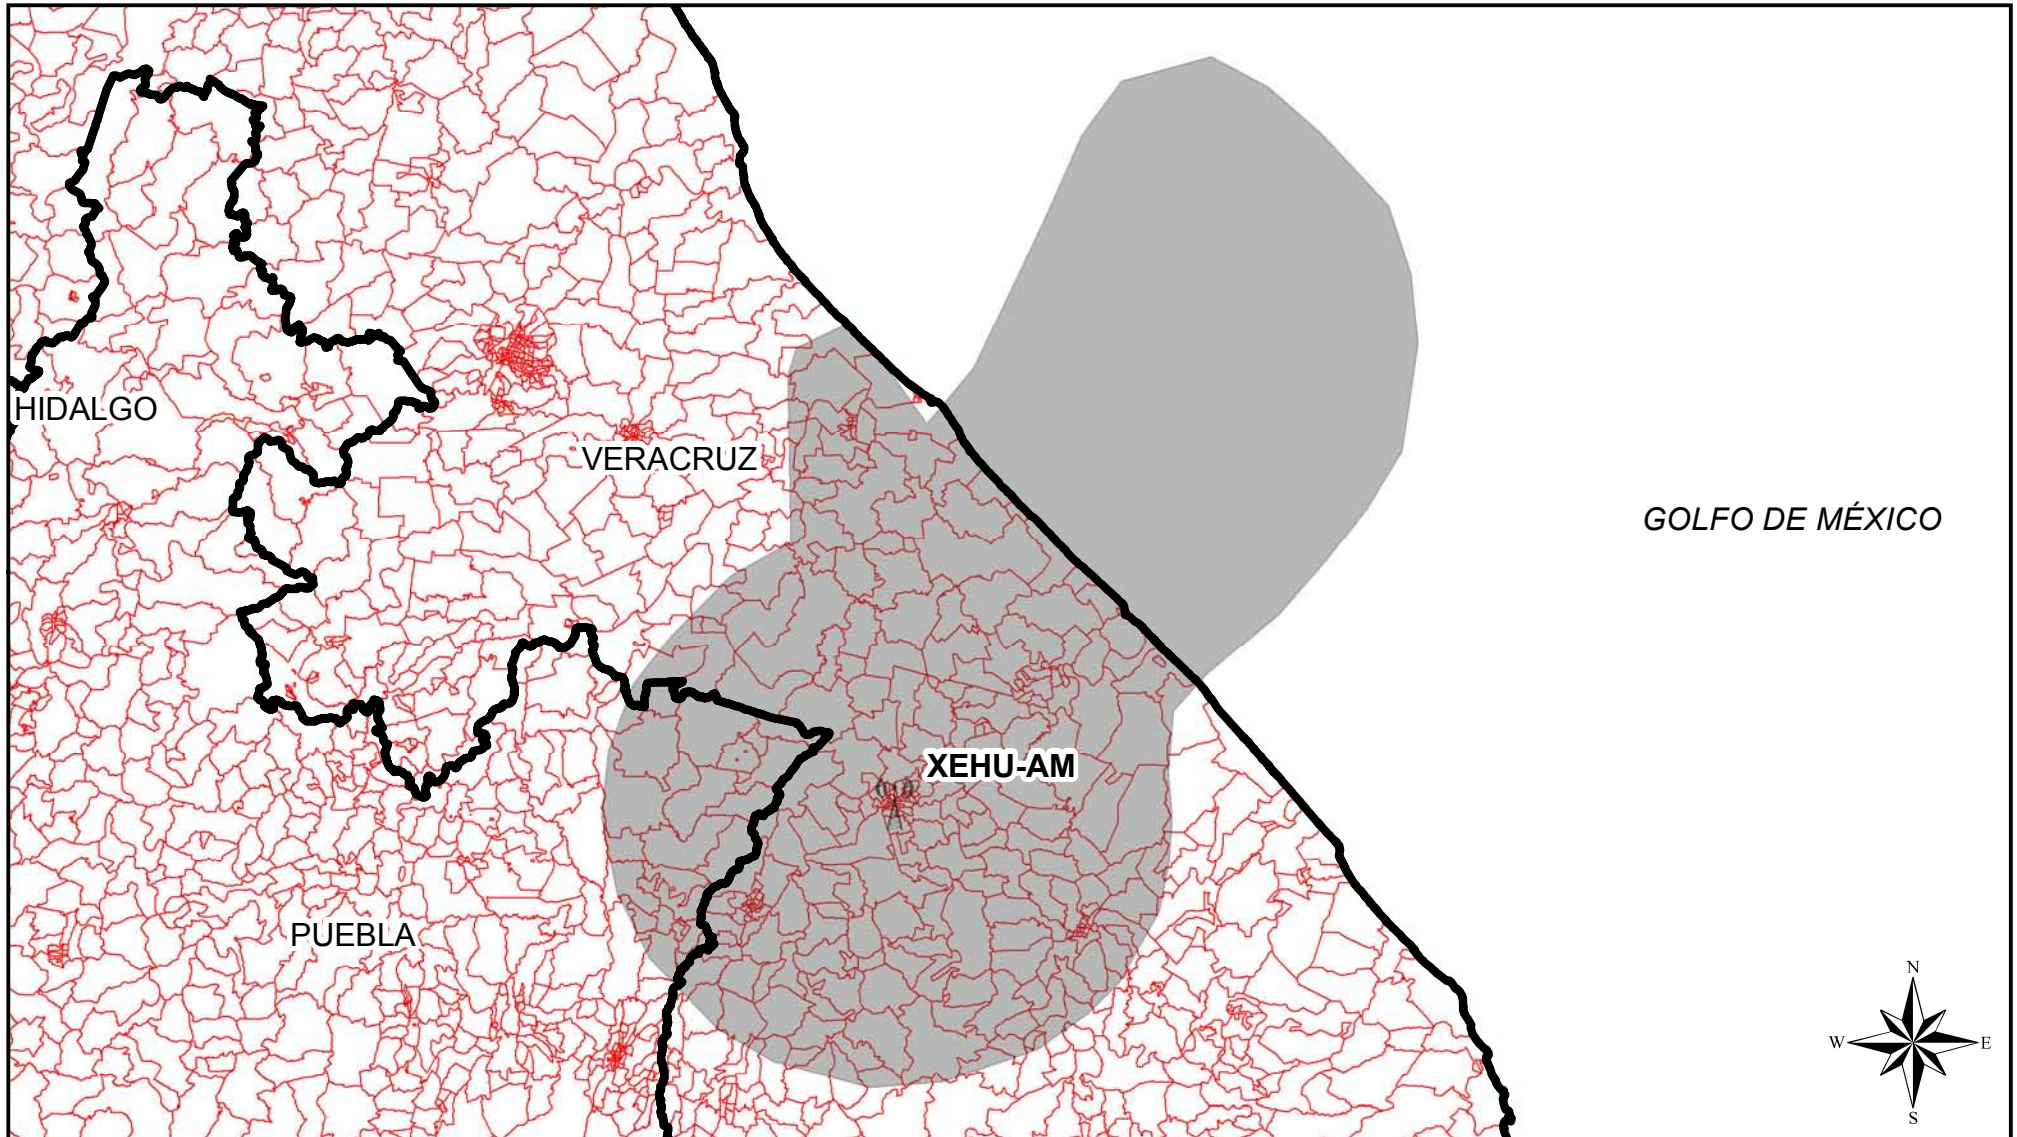

Cobertura de Emisoras de Radio

Entidad Origen	Siglas	Entidades con Cobertura	Secciones Cubiertas	Secciones de la Entidad	Porcentaje de Secciones	Padrón	Lista Nominal
Veracruz	XEHU-AM	Veracruz	328	302	92.07	297,252	269,751
Veracruz	XEHU-AM	Puebla	328	26	7.93	30,043	27,821

Simbología

-  ANTENA EMISORA
-  COBERTURA AM
-  SECCIÓN