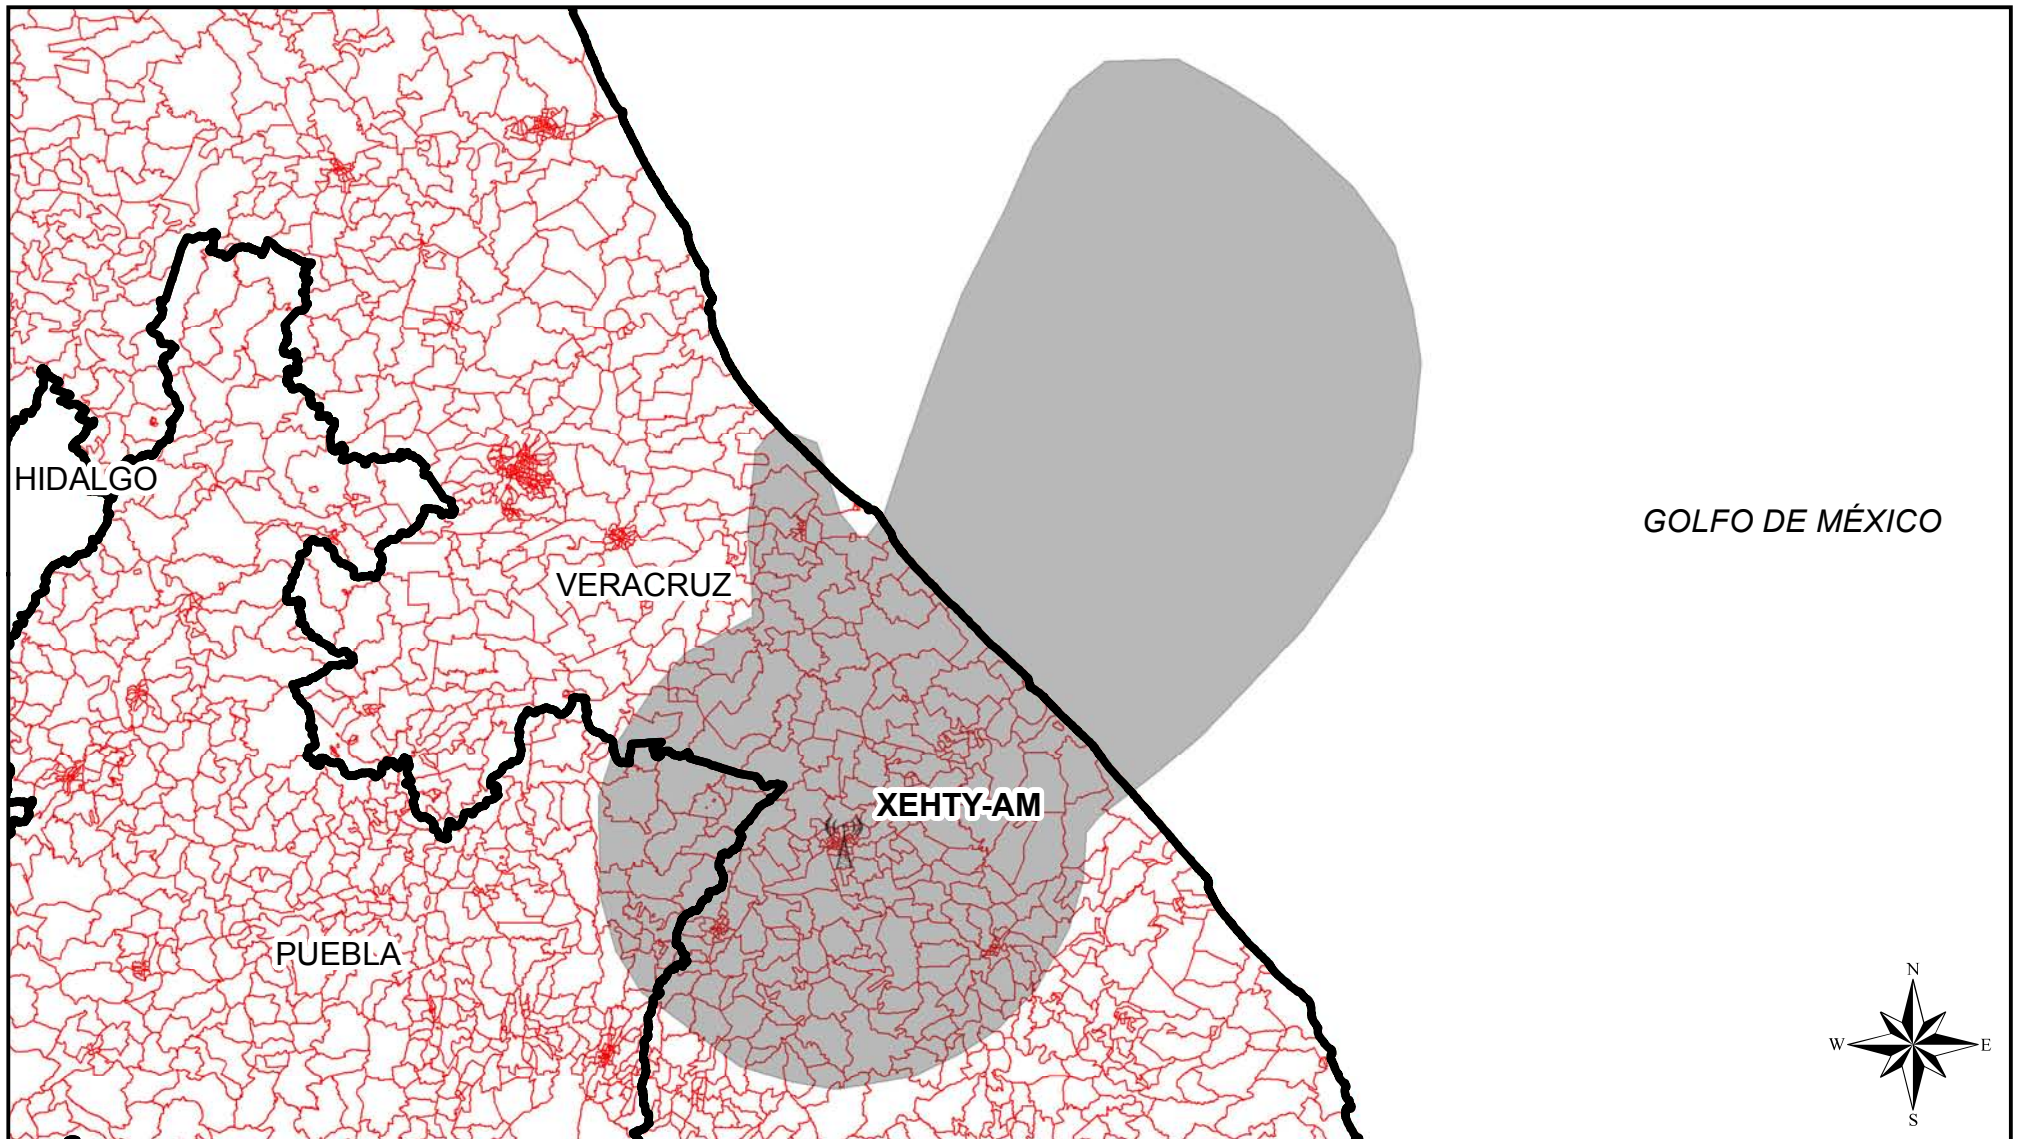

Cobertura de Emisoras de Radio

Entidad Origen	Siglas	Entidades con Cobertura	Secciones Cubiertas	Secciones de la Entidad	Porcentaje de Secciones	Padrón	Lista Nominal	Simbología
Veracruz	XEHTY-AM	Veracruz	332	307	92.47	300,201	272,415	 ANTENA EMISORA
Veracruz	XEHTY-AM	Puebla	332	25	7.53	28,890	26,769	 COBERTURA AM
								 SECCIÓN