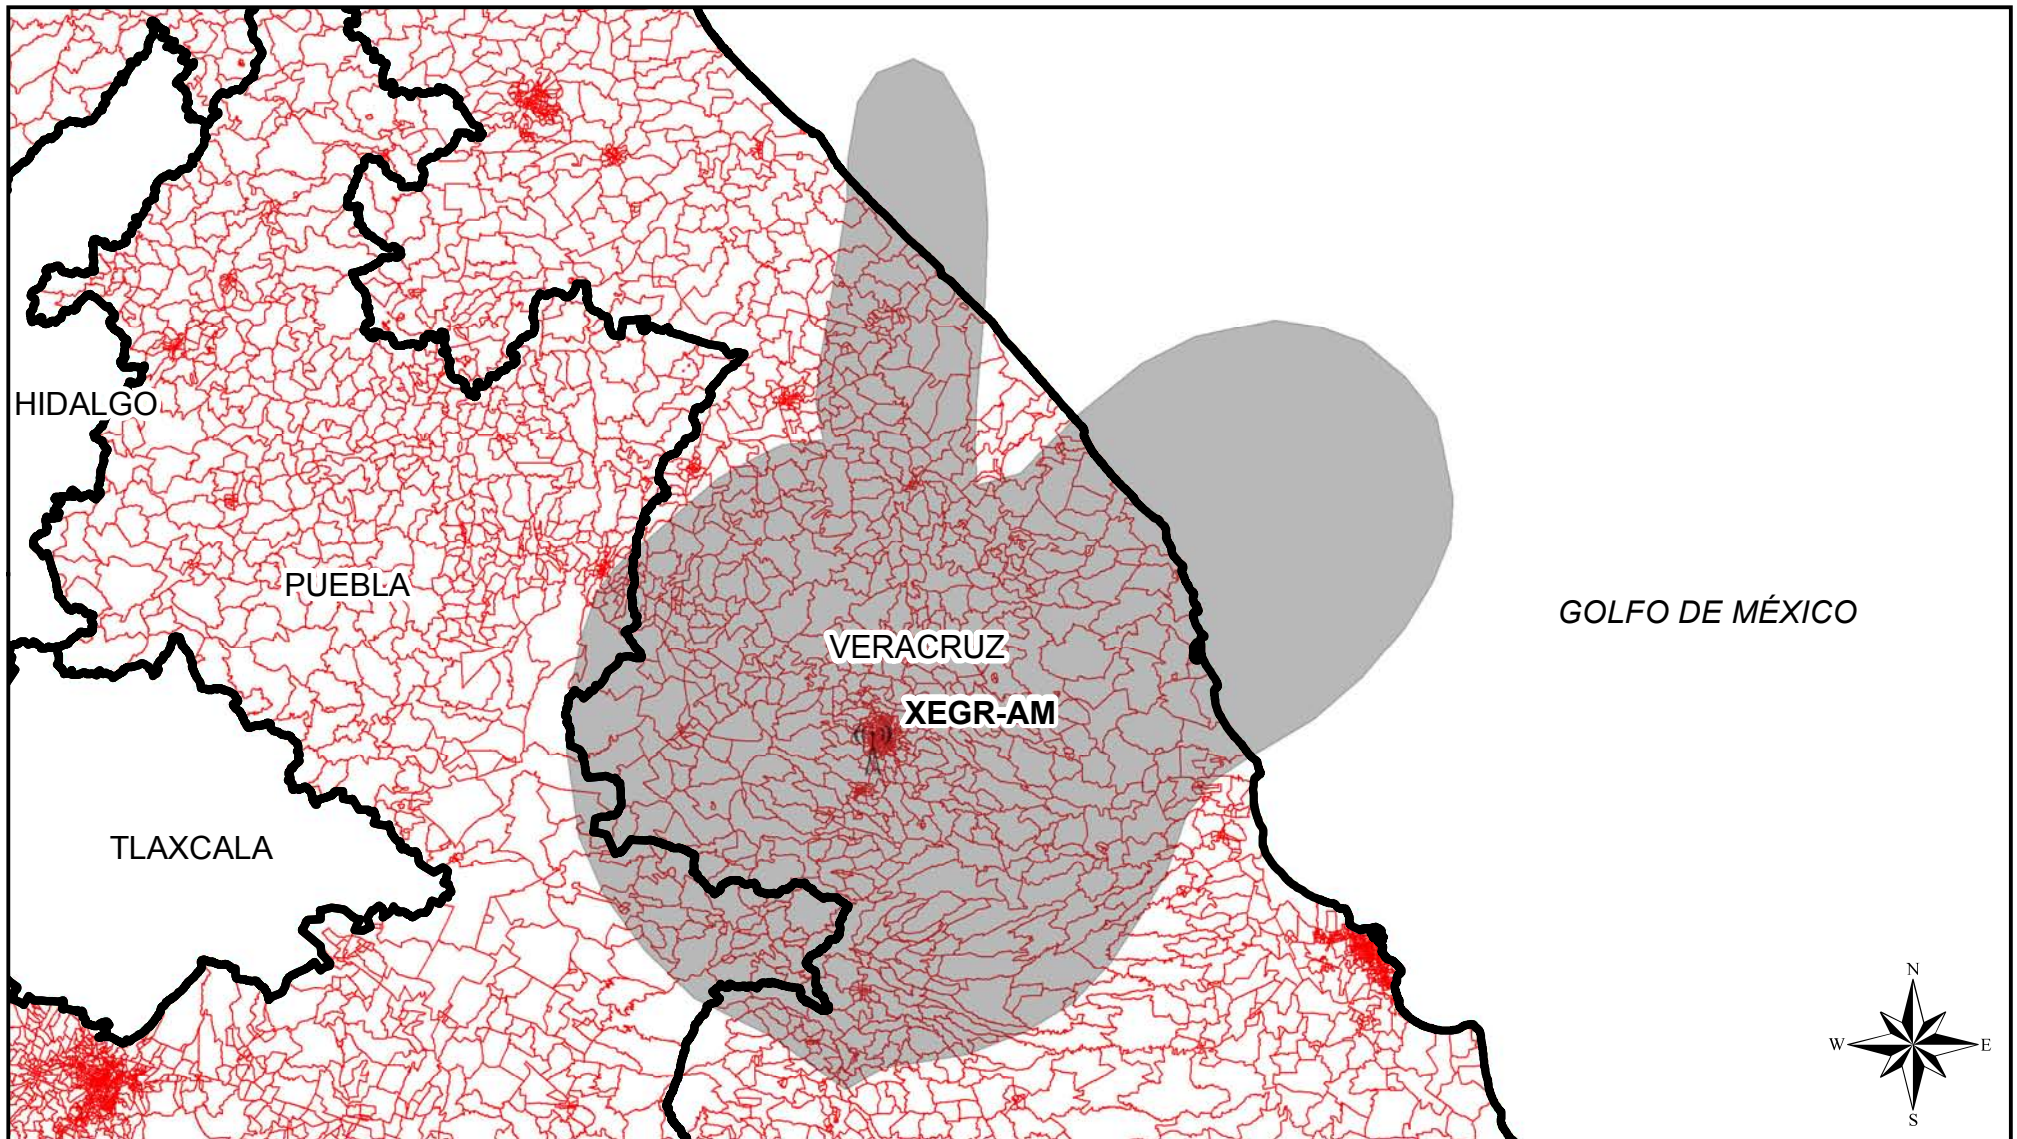

Cobertura de Emisoras de Radio

Entidad Origen	Siglas	Entidades con Cobertura	Secciones Cubiertas	Secciones de la Entidad	Porcentaje de Secciones	Padrón	Lista Nominal
Veracruz	XEGR-AM	Veracruz	1048	983	93.80	1,166,731	1,083,944
Veracruz	XEGR-AM	Puebla	1048	65	6.20	96,341	88,903

Simbología

-  ANTENA EMISORA
-  COBERTURA AM
-  SECCIÓN