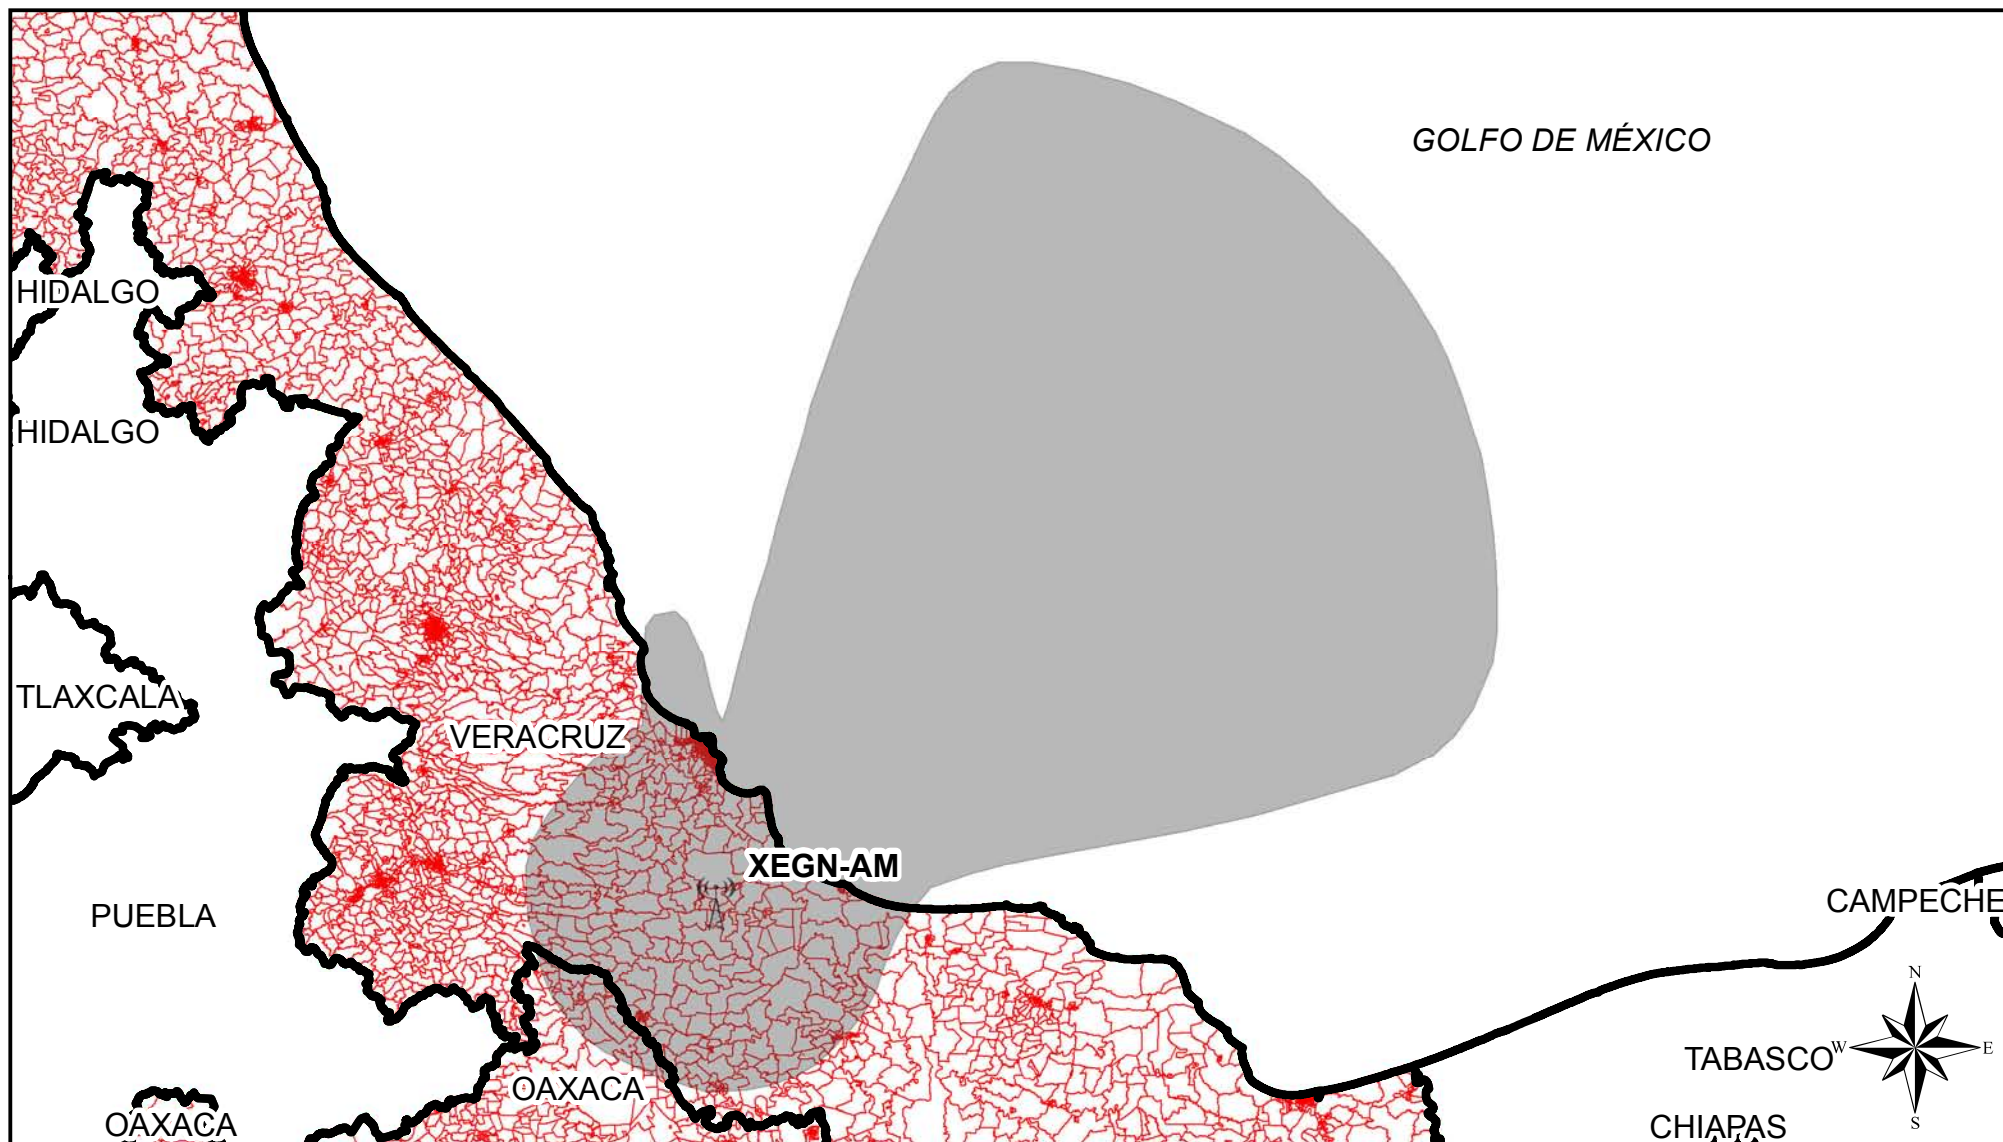

Cobertura de Emisoras de Radio

Entidad Origen	Siglas	Entidades con Cobertura	Secciones Cubiertas	Secciones de la Entidad	Porcentaje de Secciones	Padrón	Lista Nominal
Veracruz	XEGN-AM	Veracruz	860	816	94.88	960,913	898,547
Veracruz	XEGN-AM	Oaxaca	860	44	5.12	43,463	39,864

Simbología

-  ANTENA EMISORA
-  COBERTURA AM
-  SECCIÓN