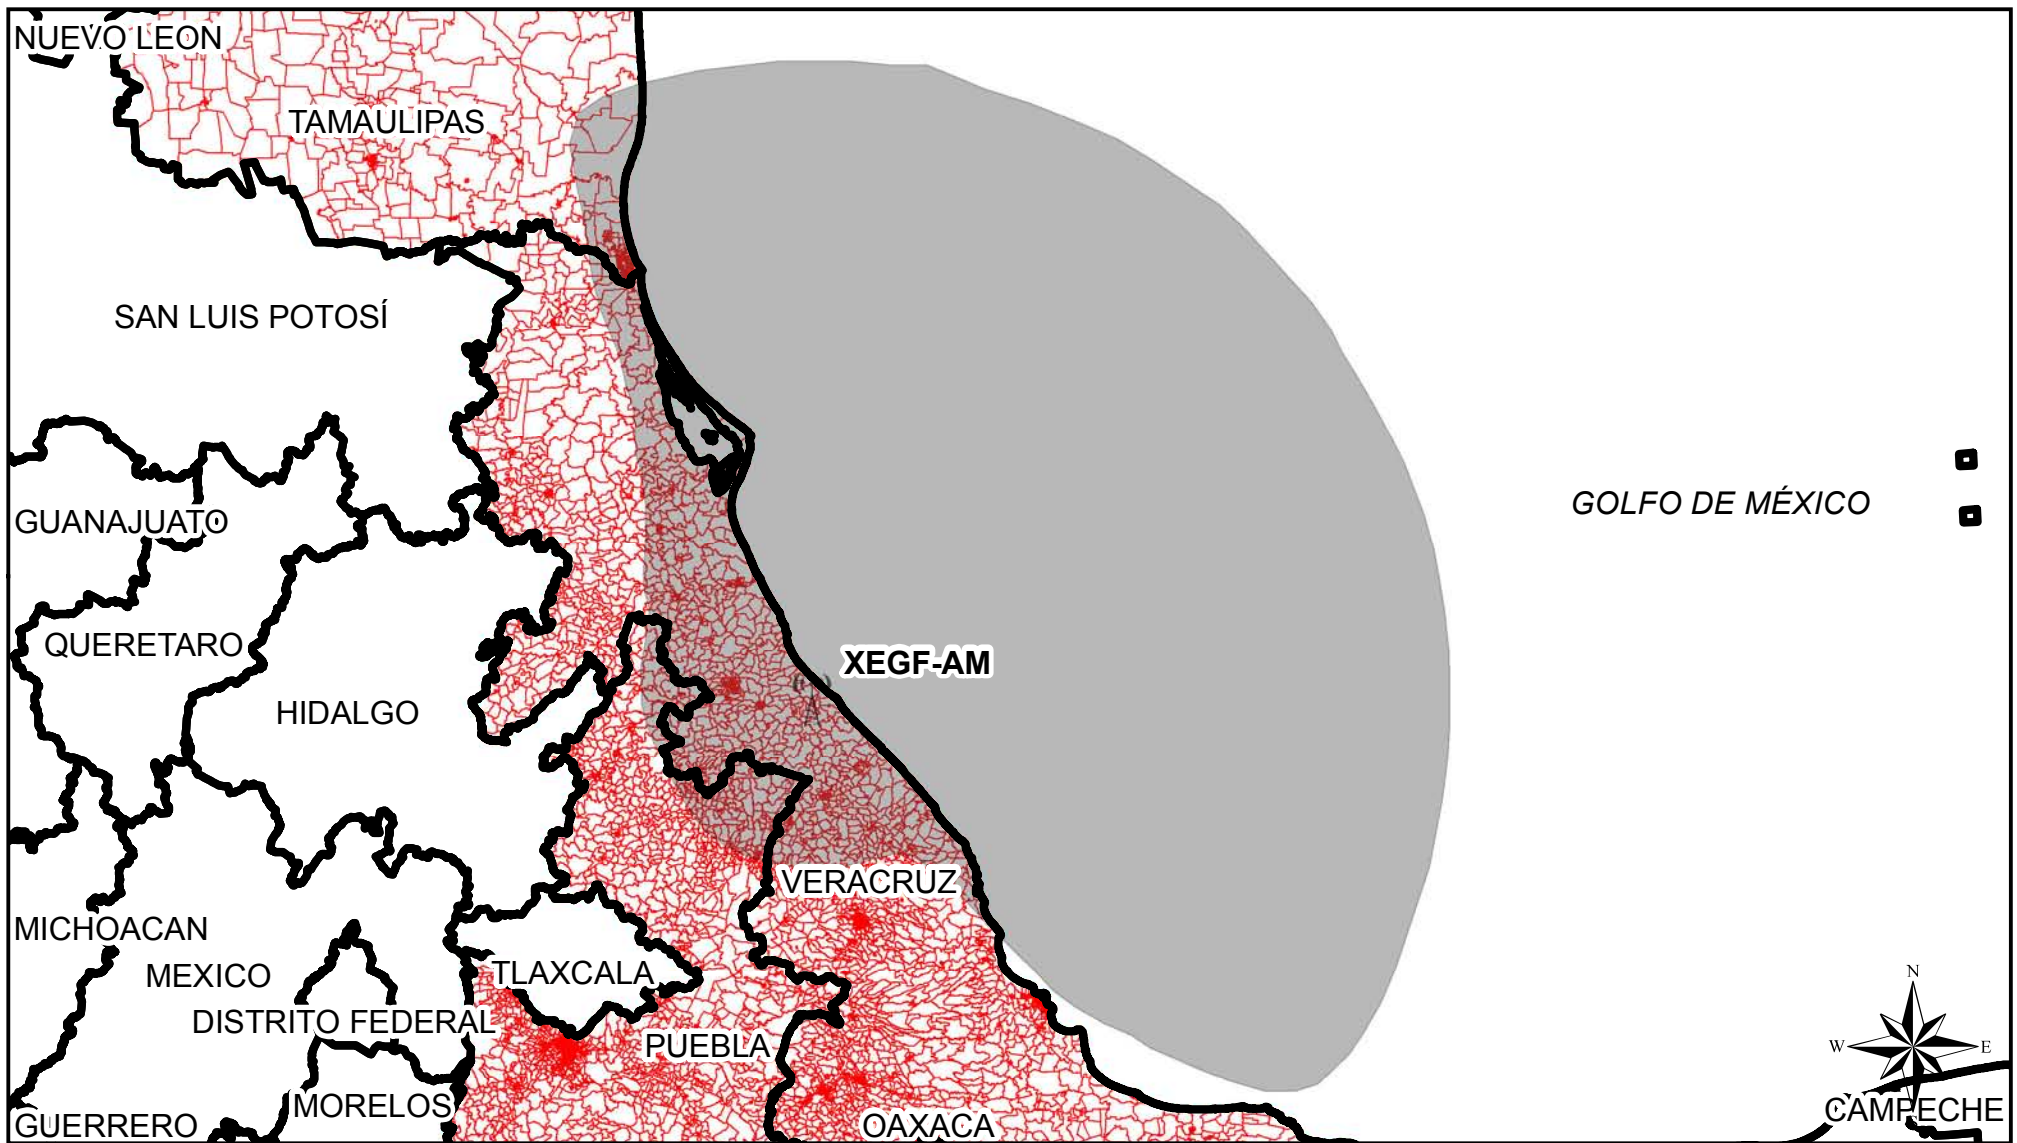

Cobertura de Emisoras de Radio

Entidad Origen	Siglas	Entidades con Cobertura	Secciones Cubiertas	Secciones de la Entidad	Porcentaje de Secciones	Padrón	Lista Nominal
Veracruz	XEGF-AM	Veracruz	1635	1073	65.63	1,152,939	1,055,776
Veracruz	XEGF-AM	Tamaulipas	1635	366	22.39	558,023	515,179
Veracruz	XEGF-AM	Puebla	1635	196	11.99	265,884	244,010

Simbología

-  ANTENA EMISORA
-  COBERTURA AM
-  SECCIÓN