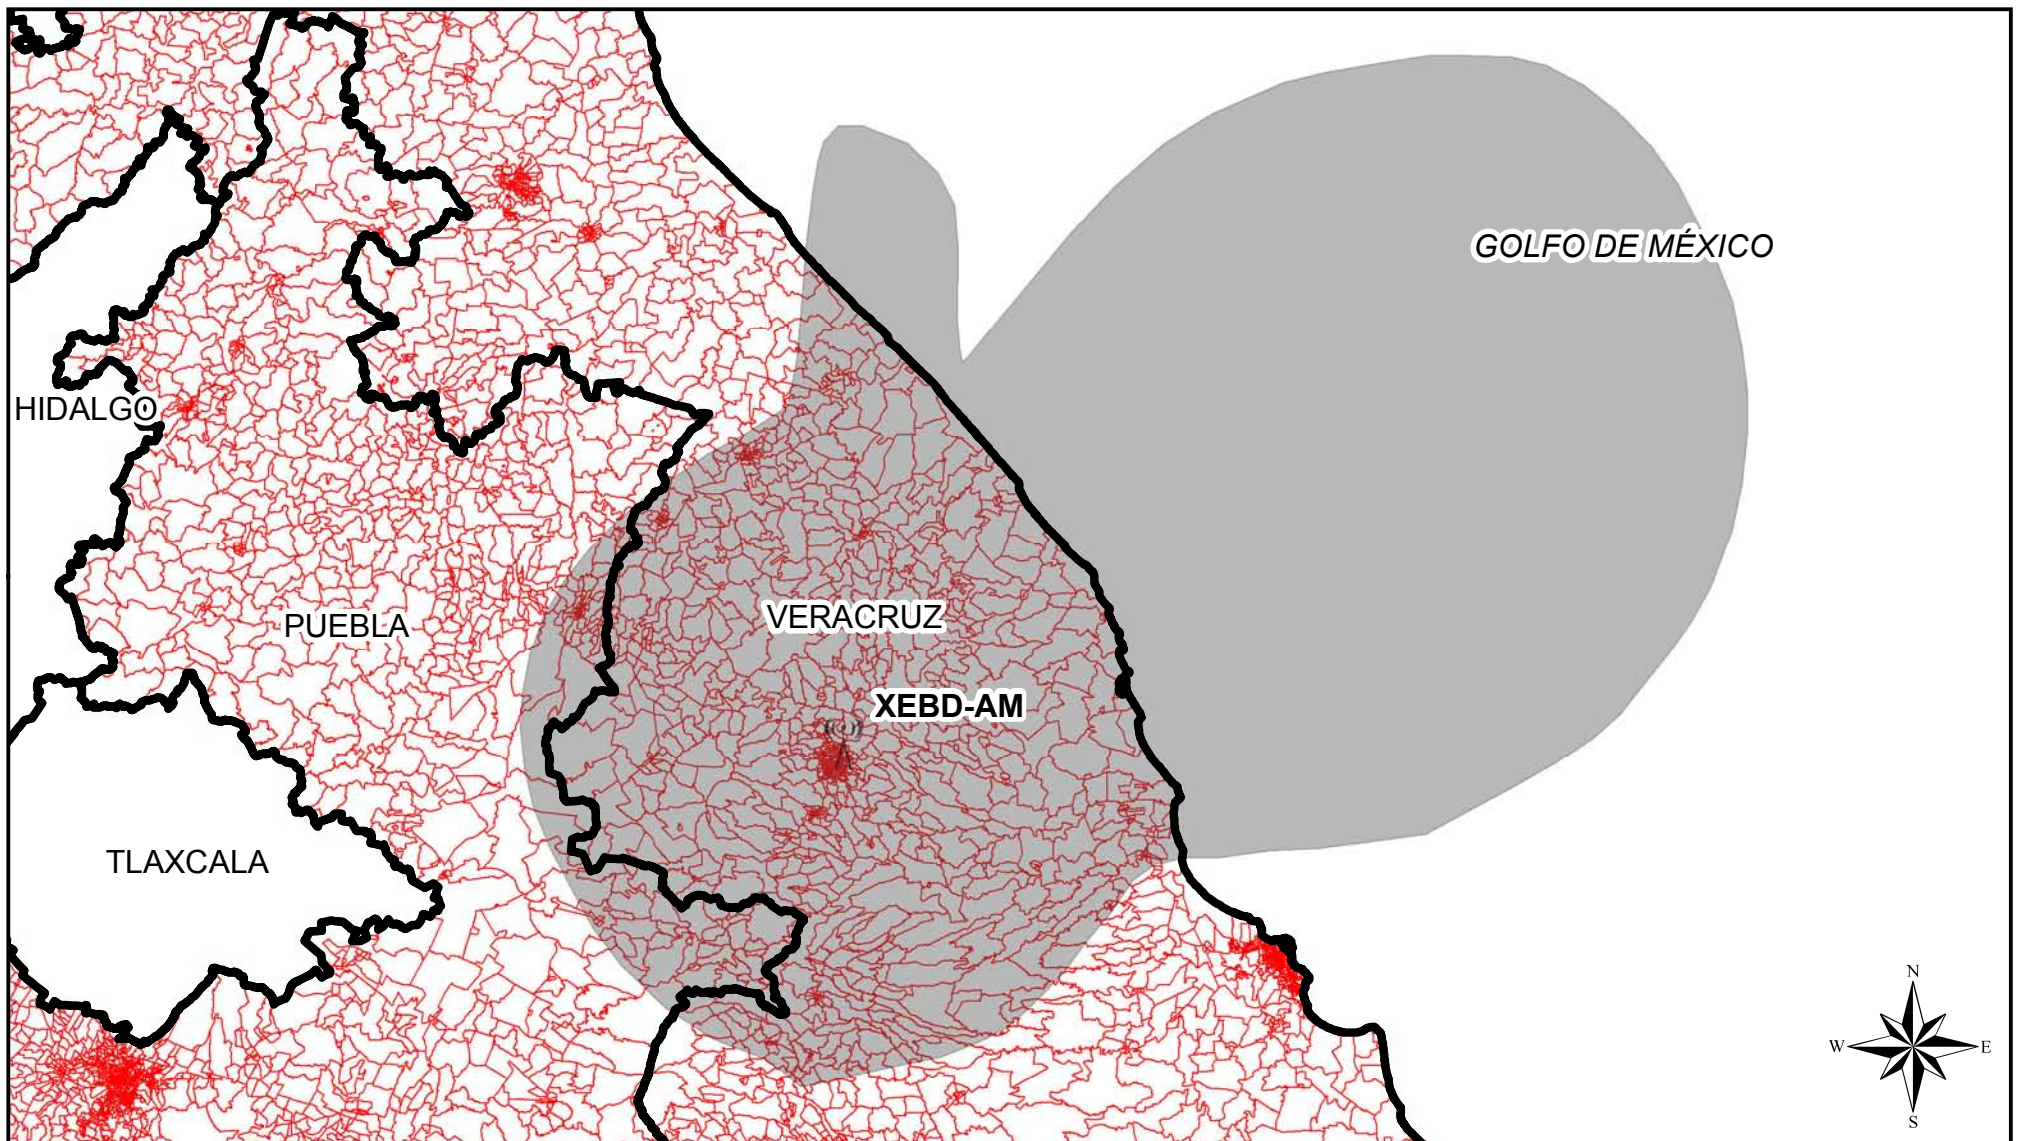

Cobertura de Emisoras de Radio

Entidad Origen	Siglas	Entidades con Cobertura	Secciones Cubiertas	Secciones de la Entidad	Porcentaje de Secciones	Padrón	Lista Nominal	Simbología
Veracruz	XEBD-AM	Veracruz	1227	1106	90.14	1,329,241	1,233,029	 ANTENA EMISORA  COBERTURA AM  SECCIÓN
Veracruz	XEBD-AM	Puebla	1227	121	9.86	188,421	174,825	