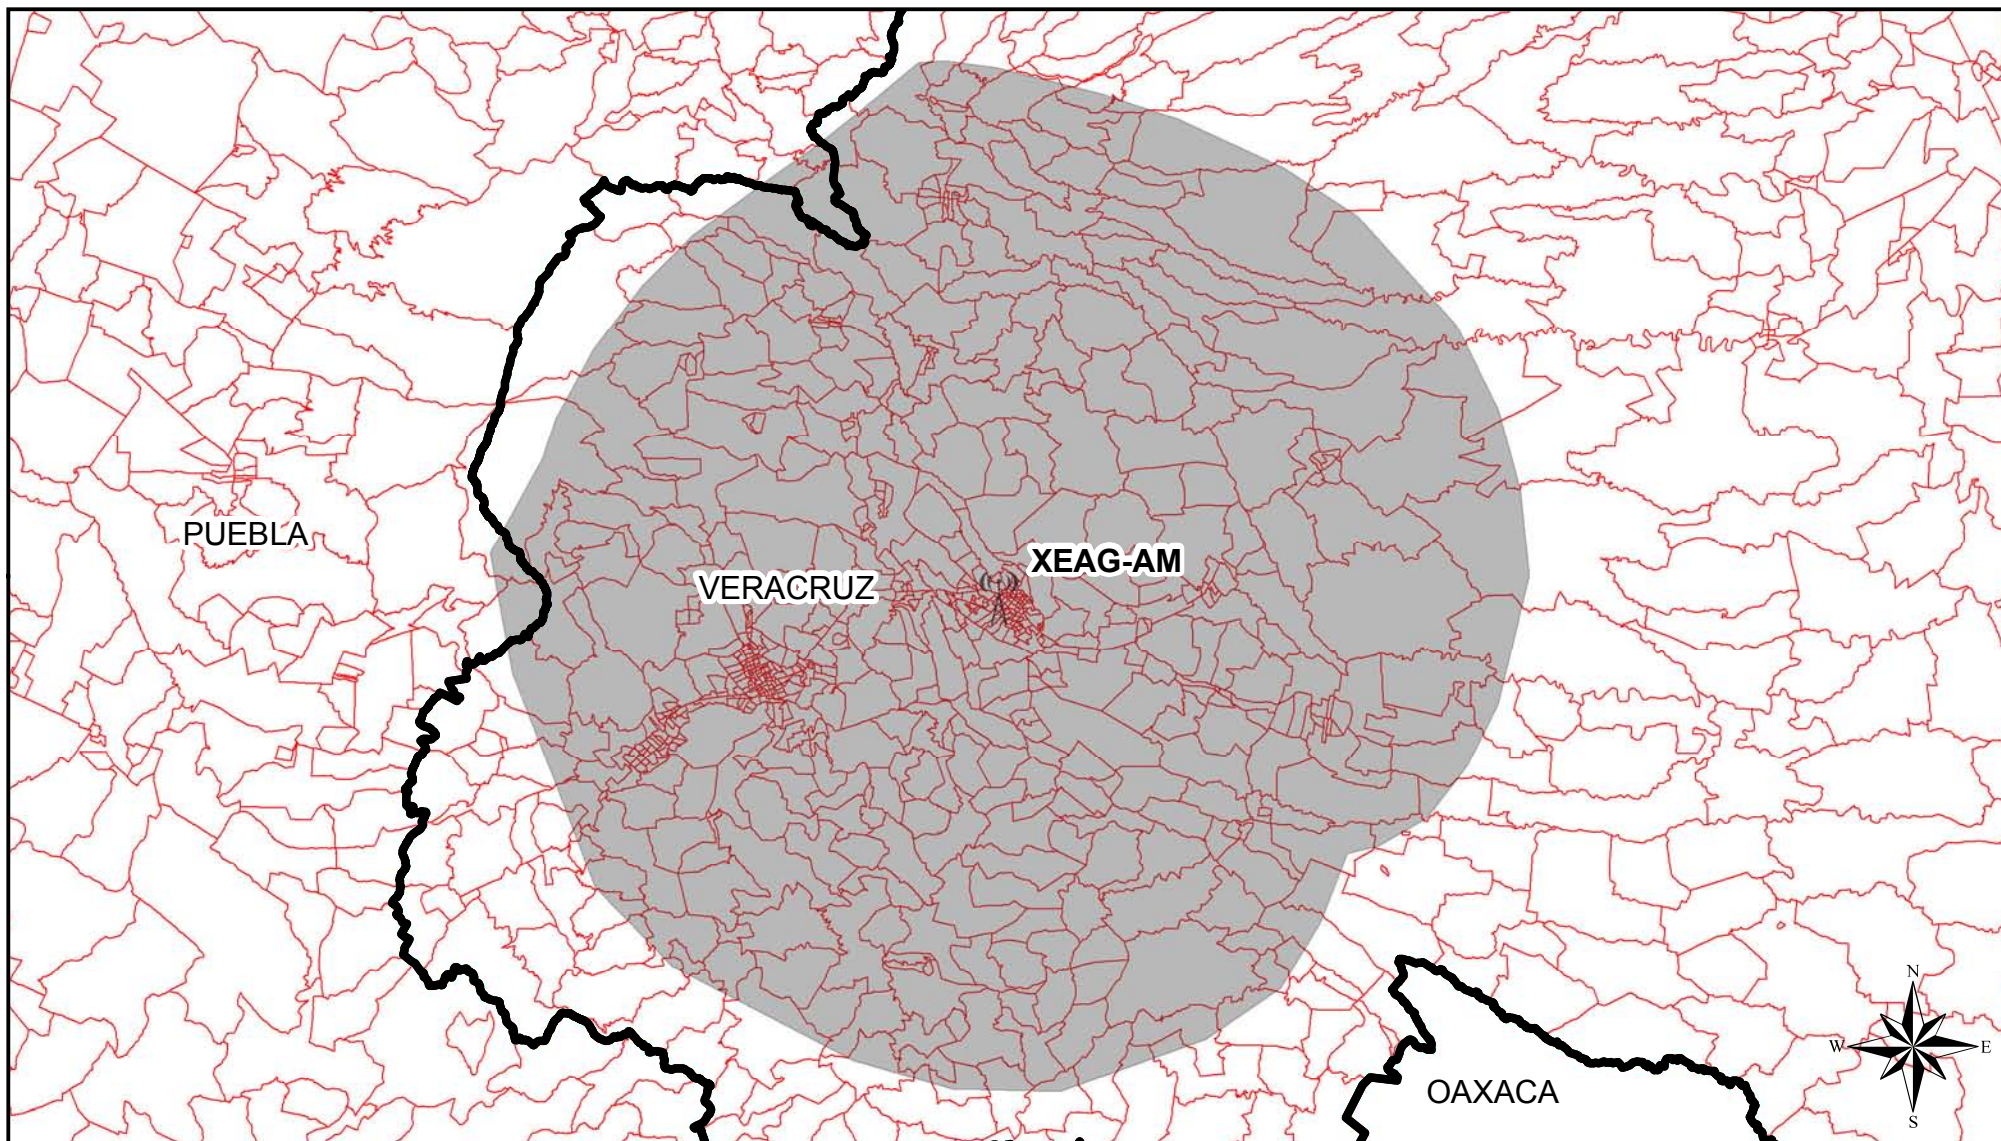

Cobertura de Emisoras de Radio

Entidad Origen	Siglas	Entidades con Cobertura	Secciones Cubiertas	Secciones de la Entidad	Porcentaje de Secciones	Padrón	Lista Nominal	Simbología
Veracruz	XEAG-AM	Veracruz	711	704	99.02	912,966	847,210	 ANTENA EMISORA  COBERTURA AM  SECCIÓN
Veracruz	XEAG-AM	Puebla	711	7	0.98	10,513	9,490	