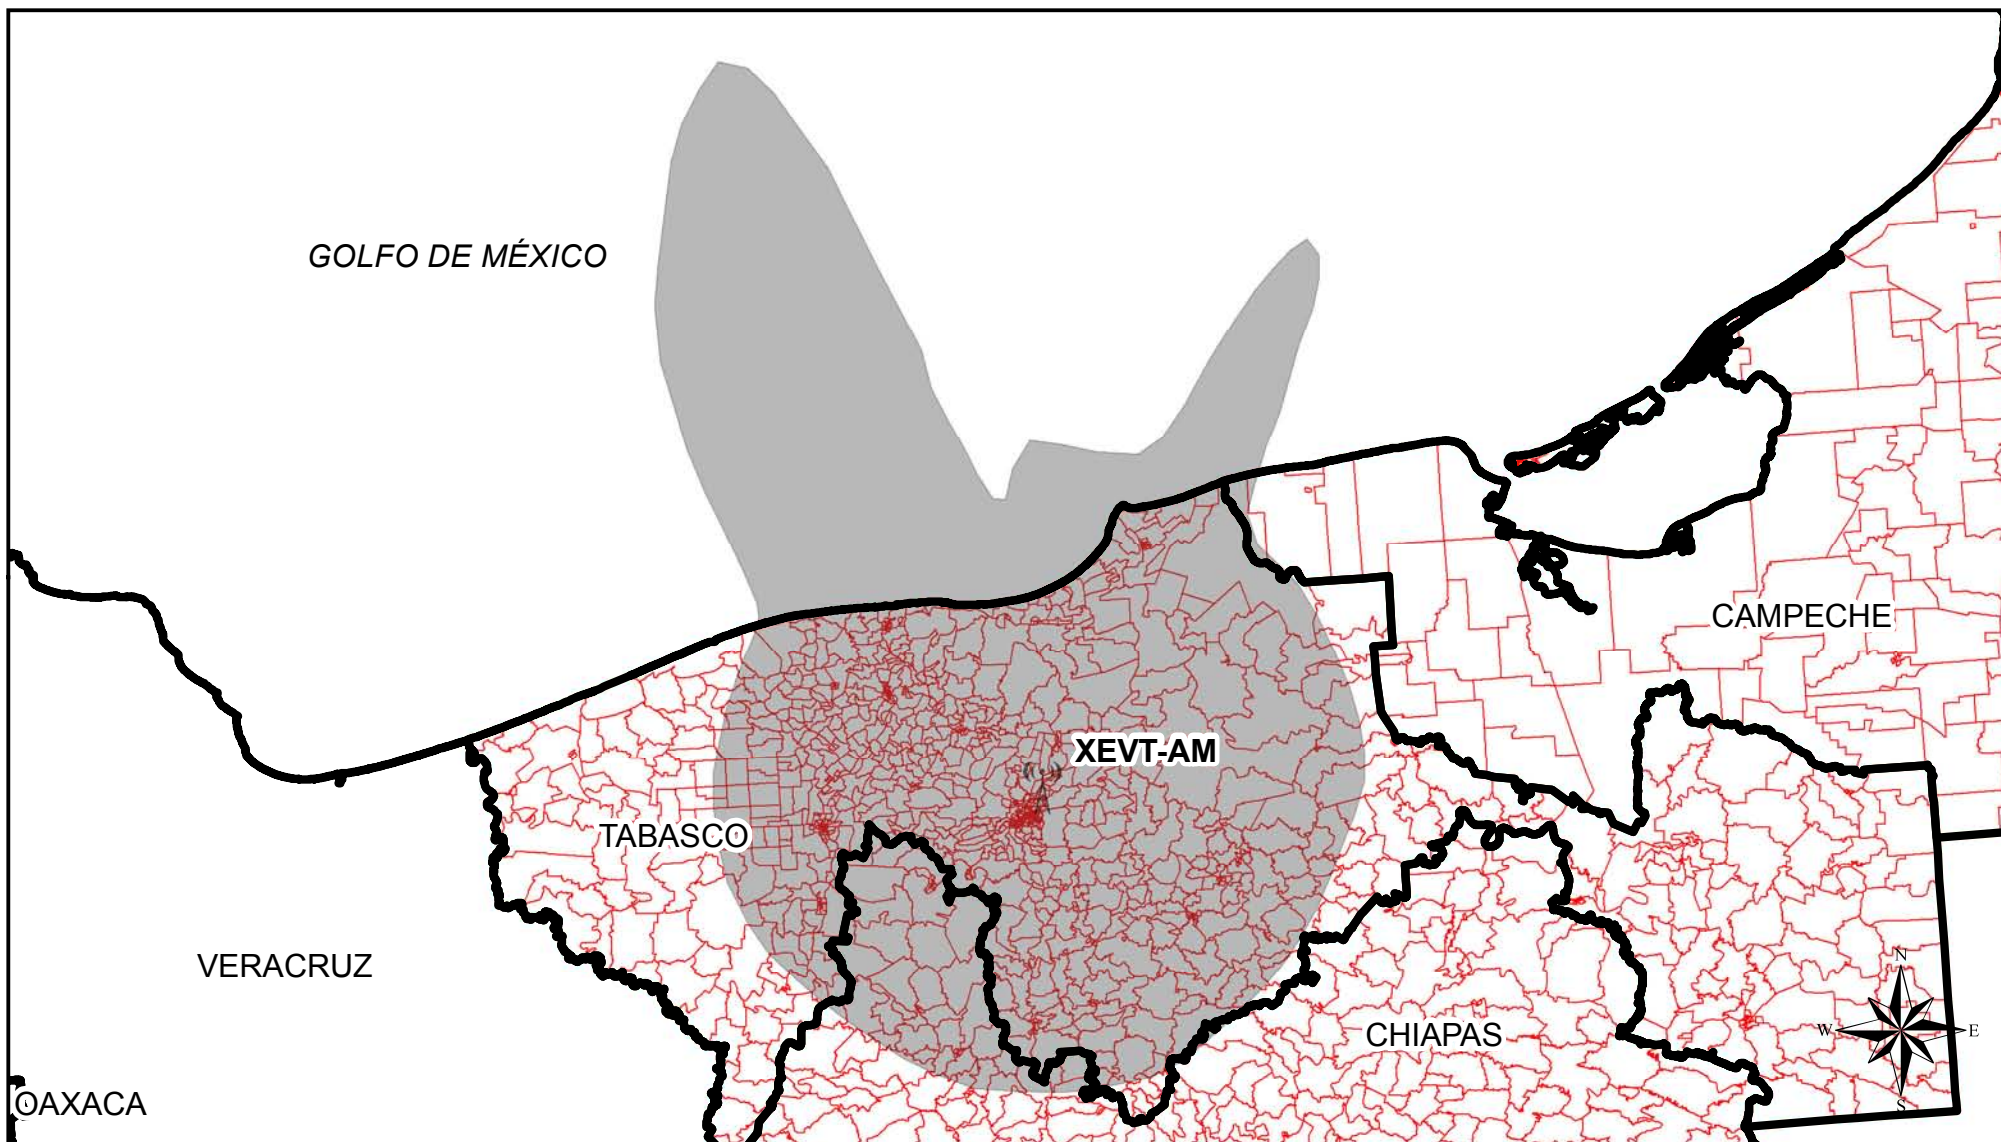

Cobertura de Emisoras de Radio

Entidad Origen	Siglas	Entidades con Cobertura	Secciones Cubiertas	Secciones de la Entidad	Porcentaje de Secciones	Padrón	Lista Nominal	Simbología
Tabasco	XEVT-AM	Tabasco	994	931	93.66	1,371,544	1,307,085	 ANTENA EMISORA
Tabasco	XEVT-AM	Chiapas	994	61	6.14	78,951	73,288	 COBERTURA AM
Tabasco	XEVT-AM	Campeche	994	2	0.20	2,504	2,375	 SECCIÓN