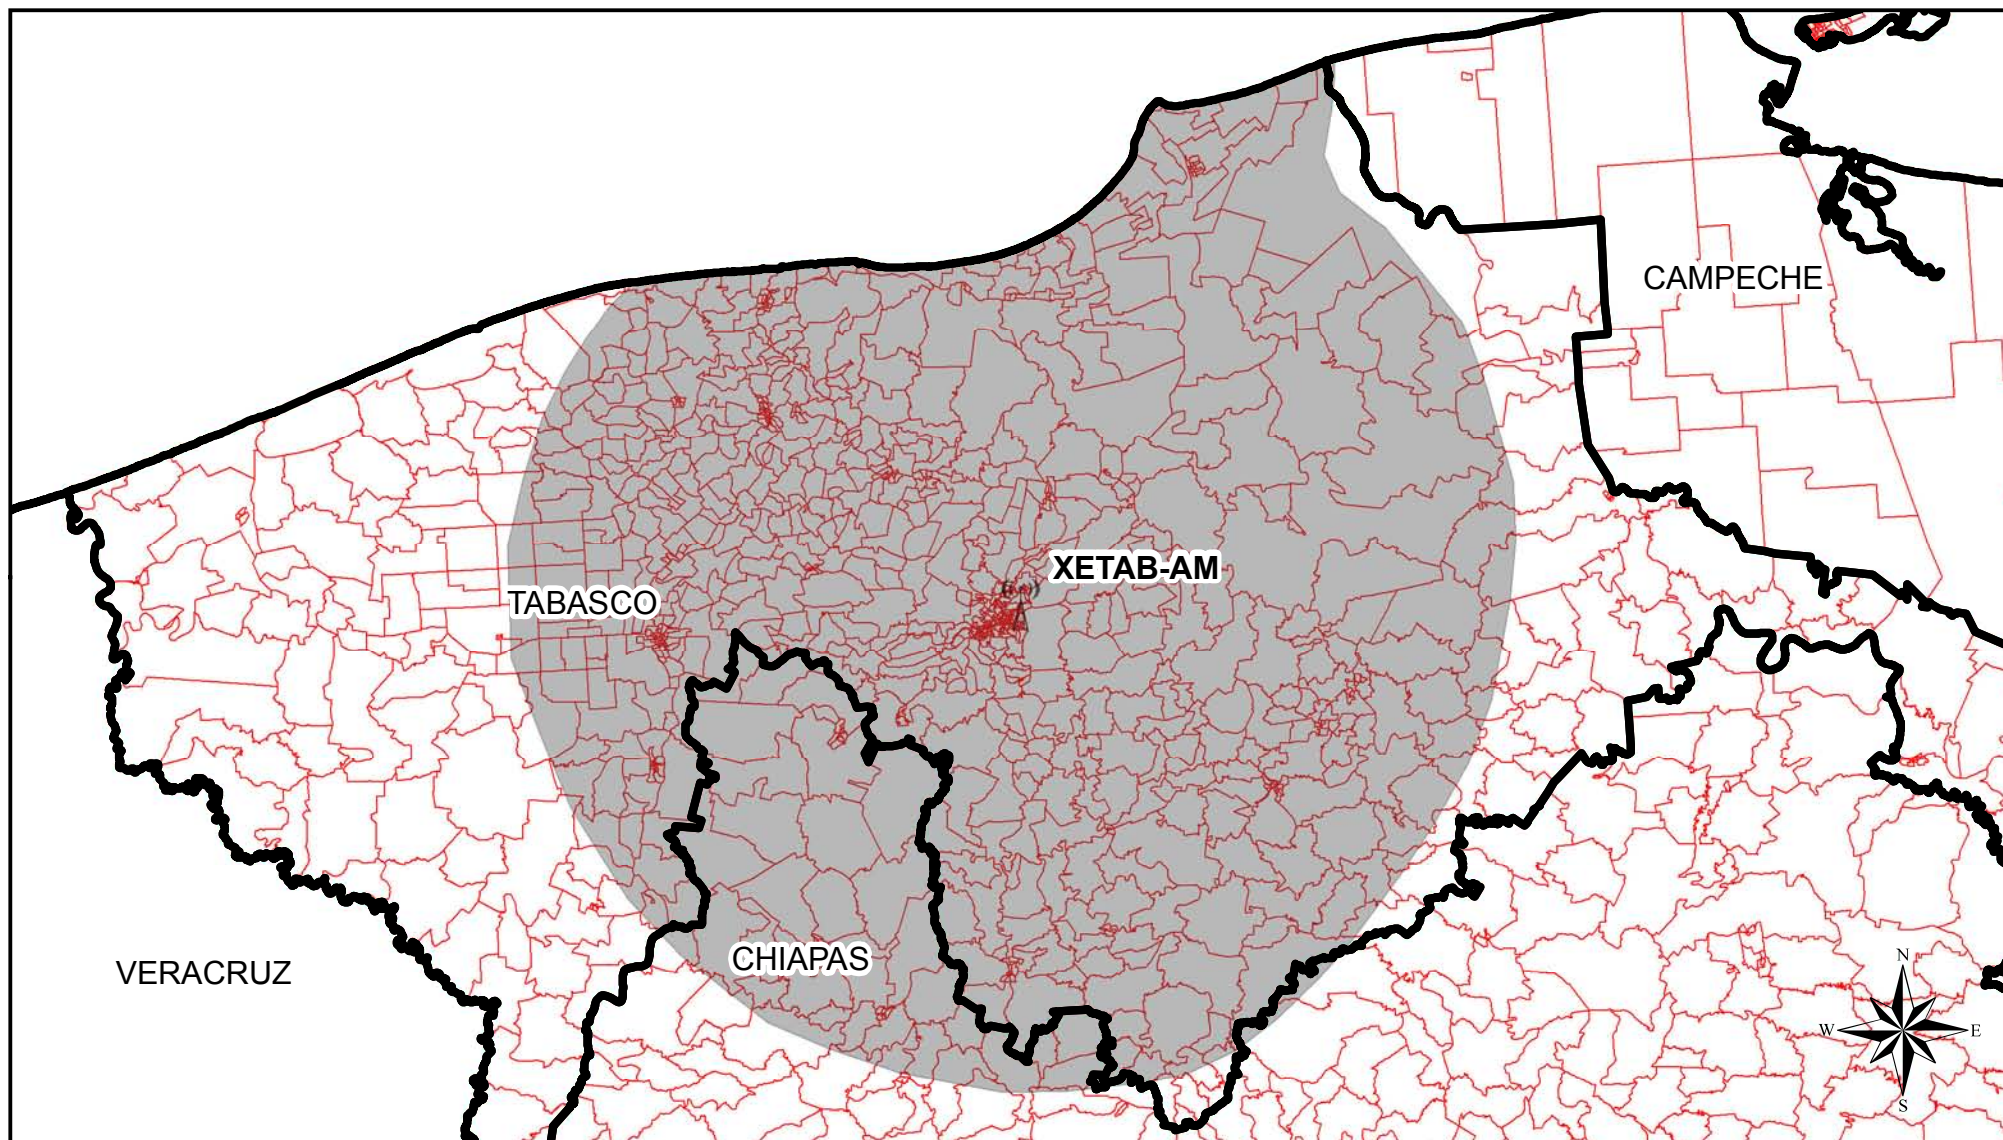

Cobertura de Emisoras de Radio

Entidad Origen	Siglas	Entidades con Cobertura	Secciones Cubiertas	Secciones de la Entidad	Porcentaje de Secciones	Padrón	Lista Nominal	Simbología
Tabasco	XETAB-AM	Tabasco	984	918	93.29	1,358,221	1,294,559	 ANTENA EMISORA
Tabasco	XETAB-AM	Chiapas	984	65	6.61	83,892	77,905	 COBERTURA AM
Tabasco	XETAB-AM	Campeche	984	1	0.10	538	515	 SECCIÓN