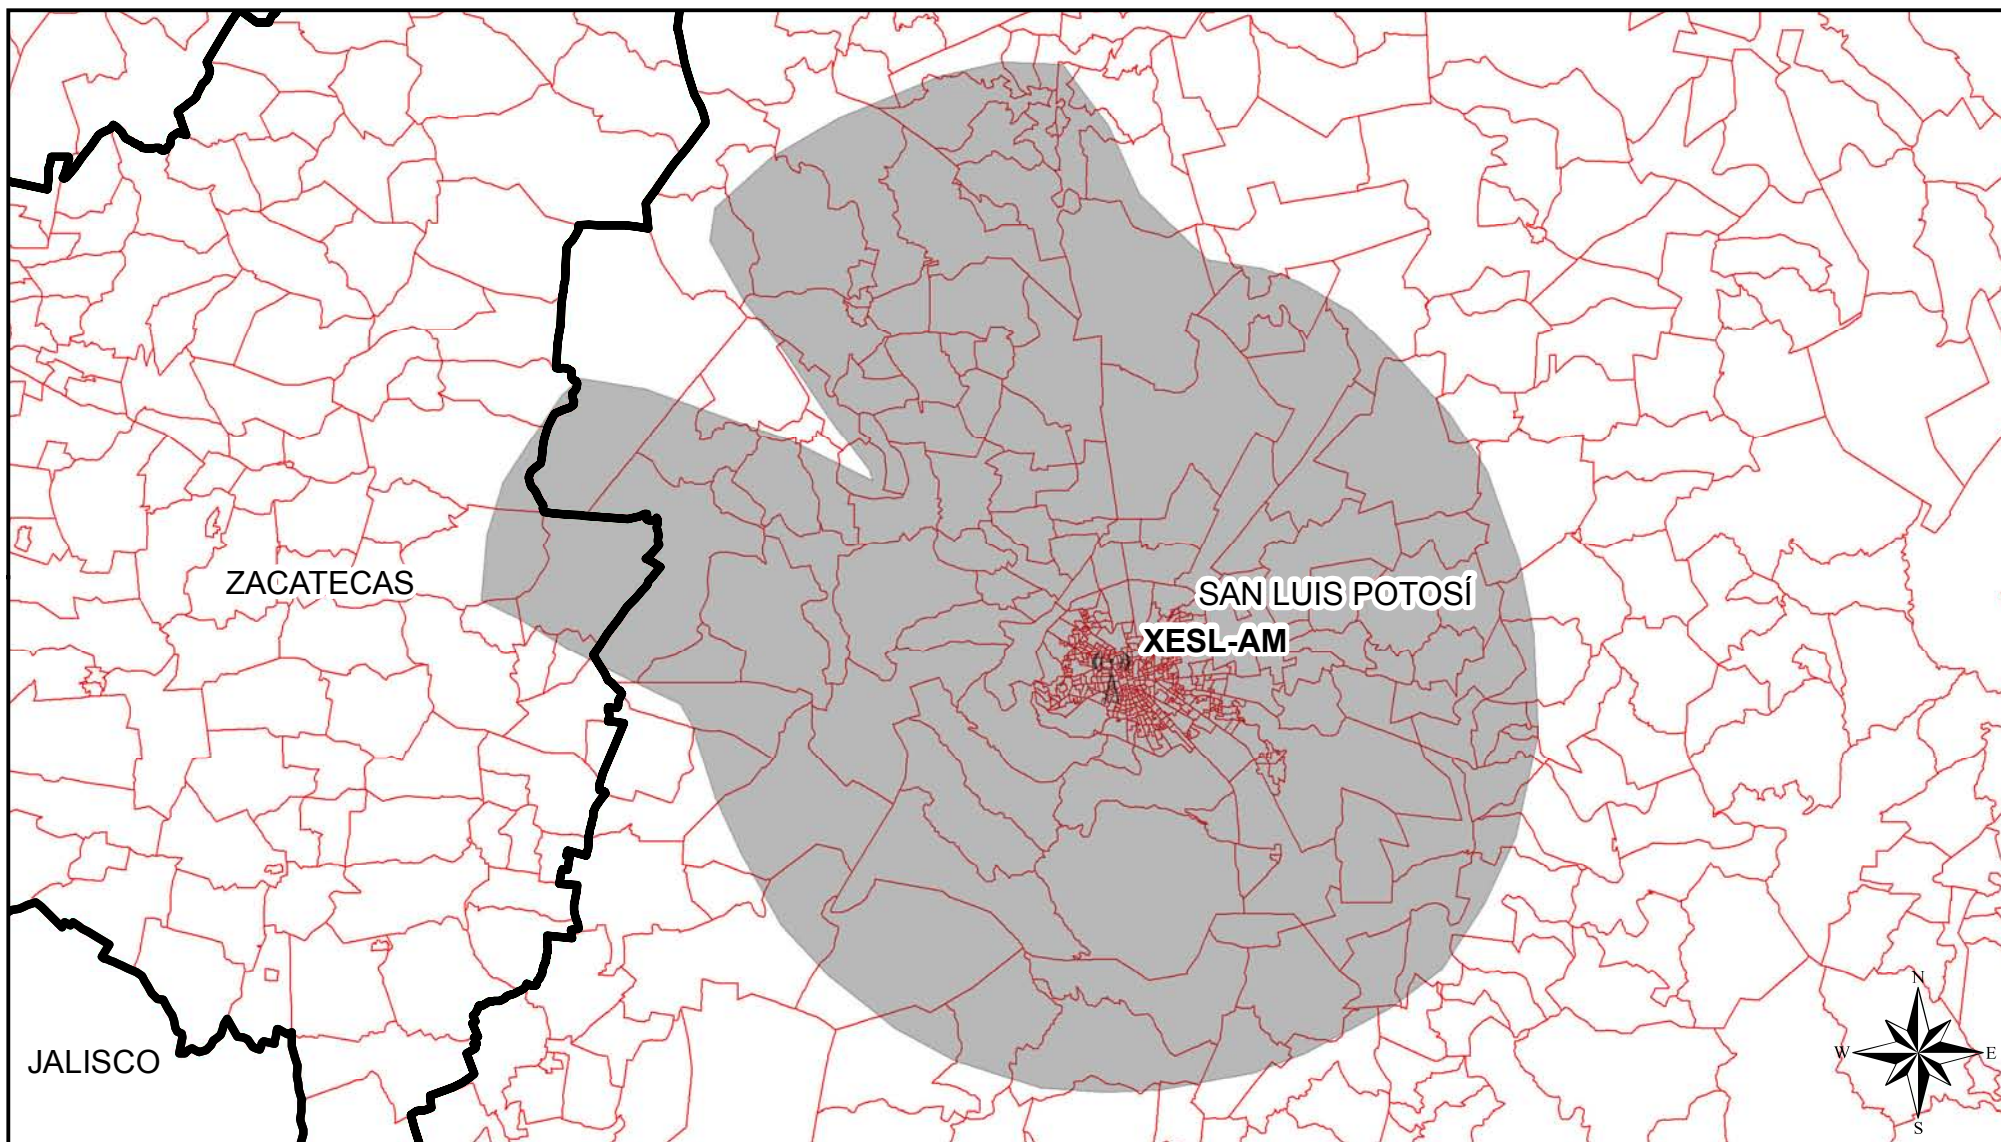

Cobertura de Emisoras de Radio

Entidad Origen	Siglas	Entidades con Cobertura	Secciones Cubiertas	Secciones de la Entidad	Porcentaje de Secciones	Padrón	Lista Nominal	Simbología  ANTENA EMISORA  COBERTURA AM  SECCIÓN
San Luis Potosí	XESL-AM	San Luis Potosí	527	519	98.48	833,378	770,636	
San Luis Potosí	XESL-AM	Zacatecas	527	8	1.52	4,108	3,675	