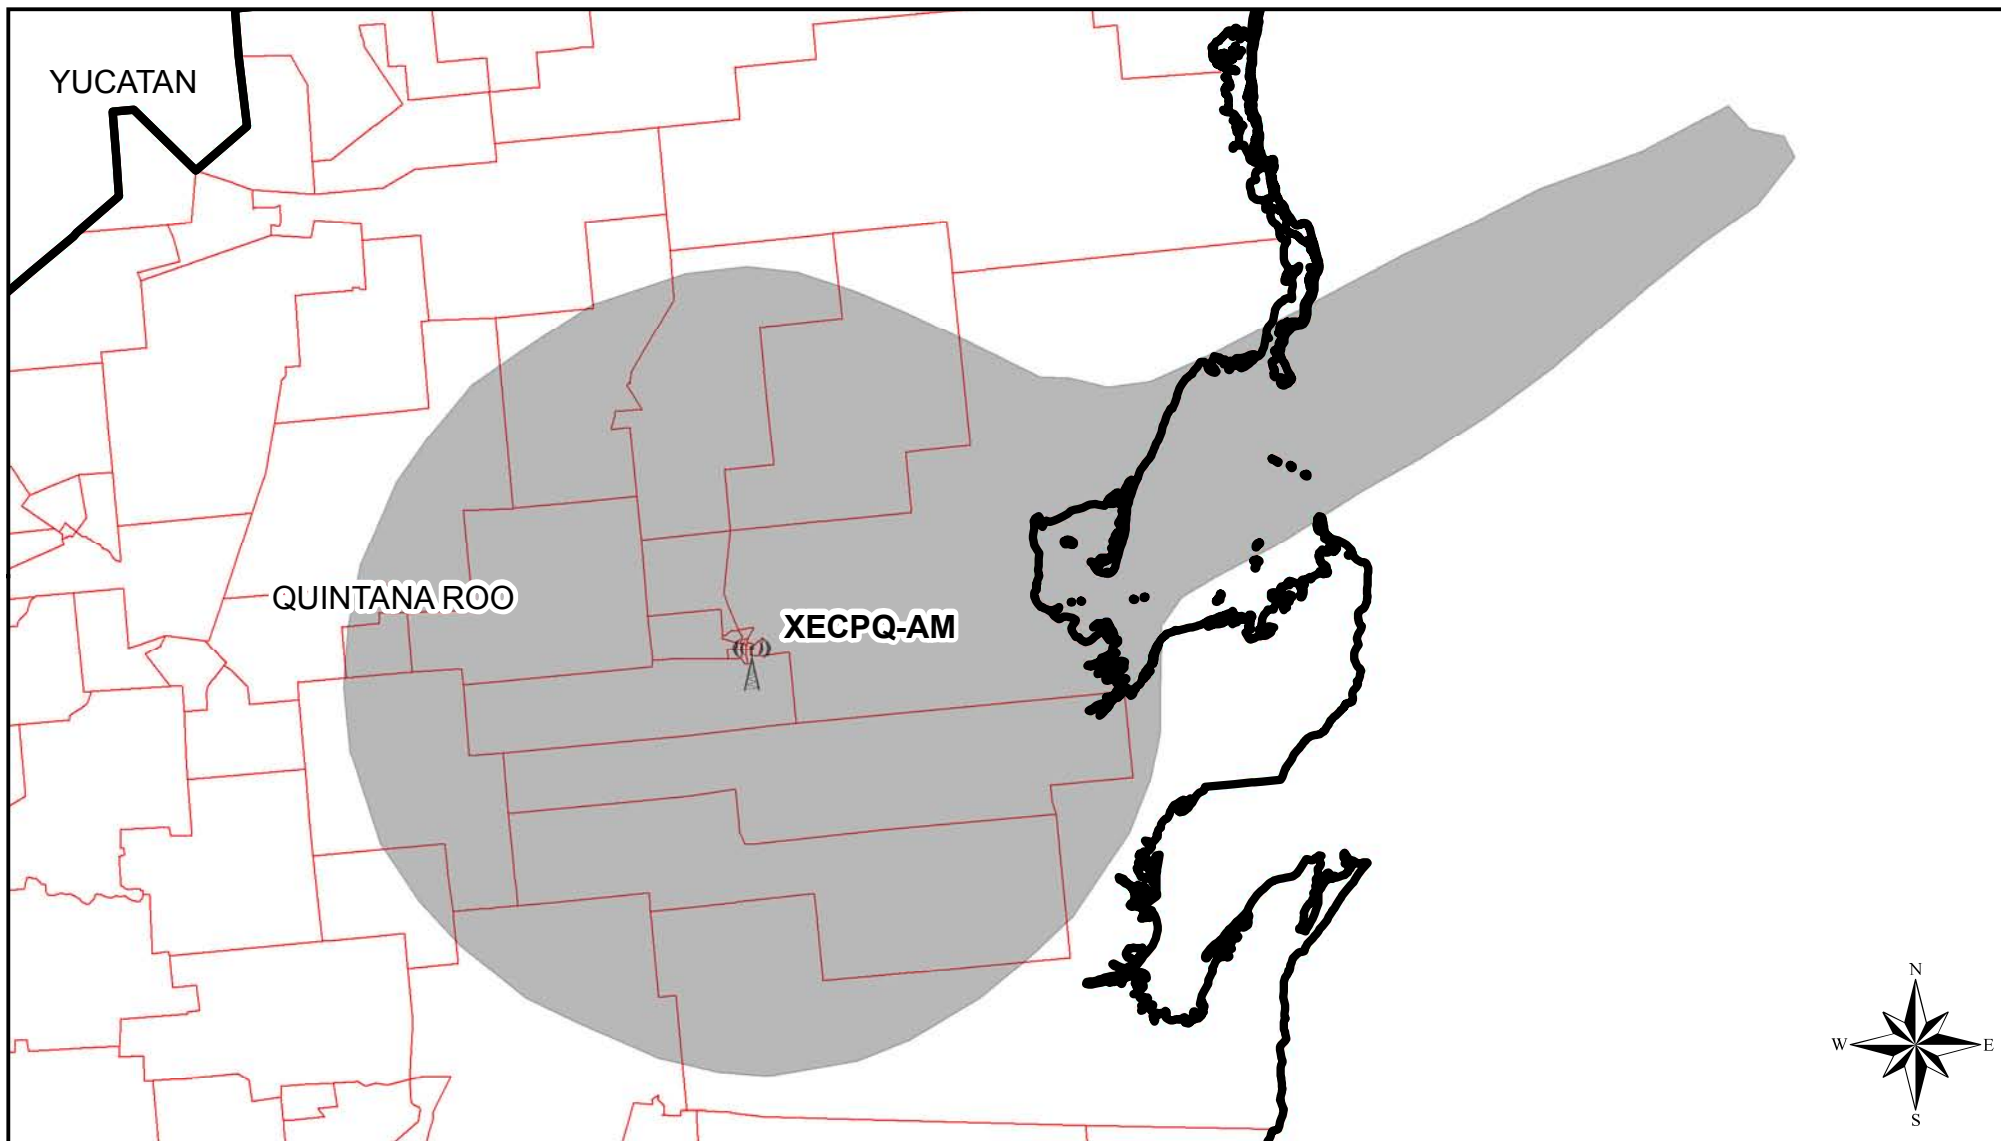

Cobertura de Emisoras de Radio

| Entidad Origen | Siglas | Entidades con Cobertura | Secciones Cubiertas | Secciones de la Entidad | Porcentaje de Secciones | Padrón | Lista Nominal |
|----------------|----------|-------------------------|---------------------|-------------------------|-------------------------|--------|---------------|
| Quintana Roo | XECPQ-AM | Quintana Roo | 27 | 27 | 100.00 | 34,012 | 32,177 |

Simbología

-  ANTENA EMISORA
-  COBERTURA AM
-  SECCIÓN