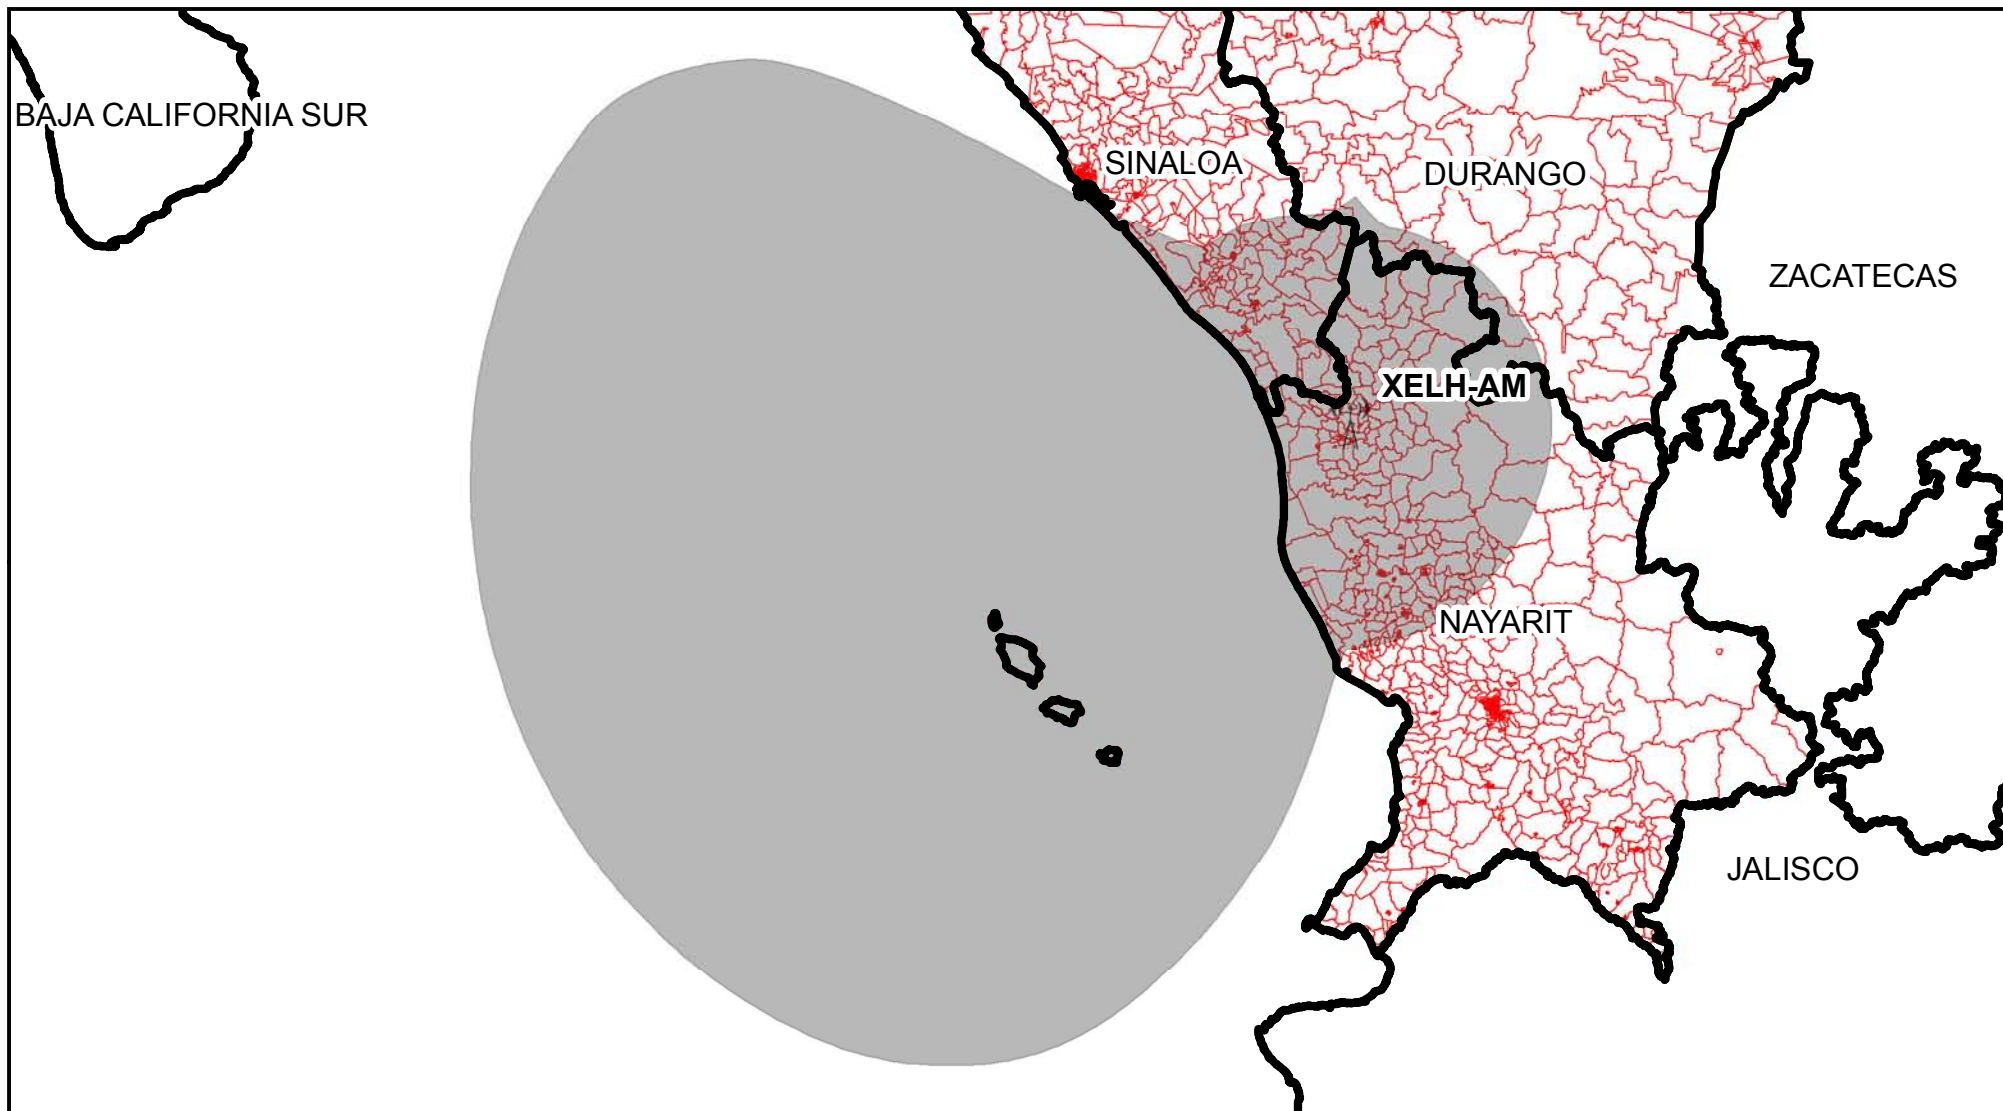

Cobertura de Emisoras de Radio

| Entidad Origen | Siglas | Entidades con Cobertura | Secciones Cubiertas | Secciones de la Entidad | Porcentaje de Secciones | Padrón | Lista Nominal |
|----------------|---------|-------------------------|---------------------|-------------------------|-------------------------|--------|---------------|
| Nayarit | XELH-AM | Nayarit | 499 | 341 | 68.34 | 223065 | 199887 |
| Nayarit | XELH-AM | Sinaloa | 499 | 149 | 29.86 | 76747 | 69265 |
| Nayarit | XELH-AM | Durango | 499 | 9 | 1.80 | 3239 | 2876 |

Simbología

 ANTENA EMISORA

 COBERTURA AM

 SECCION