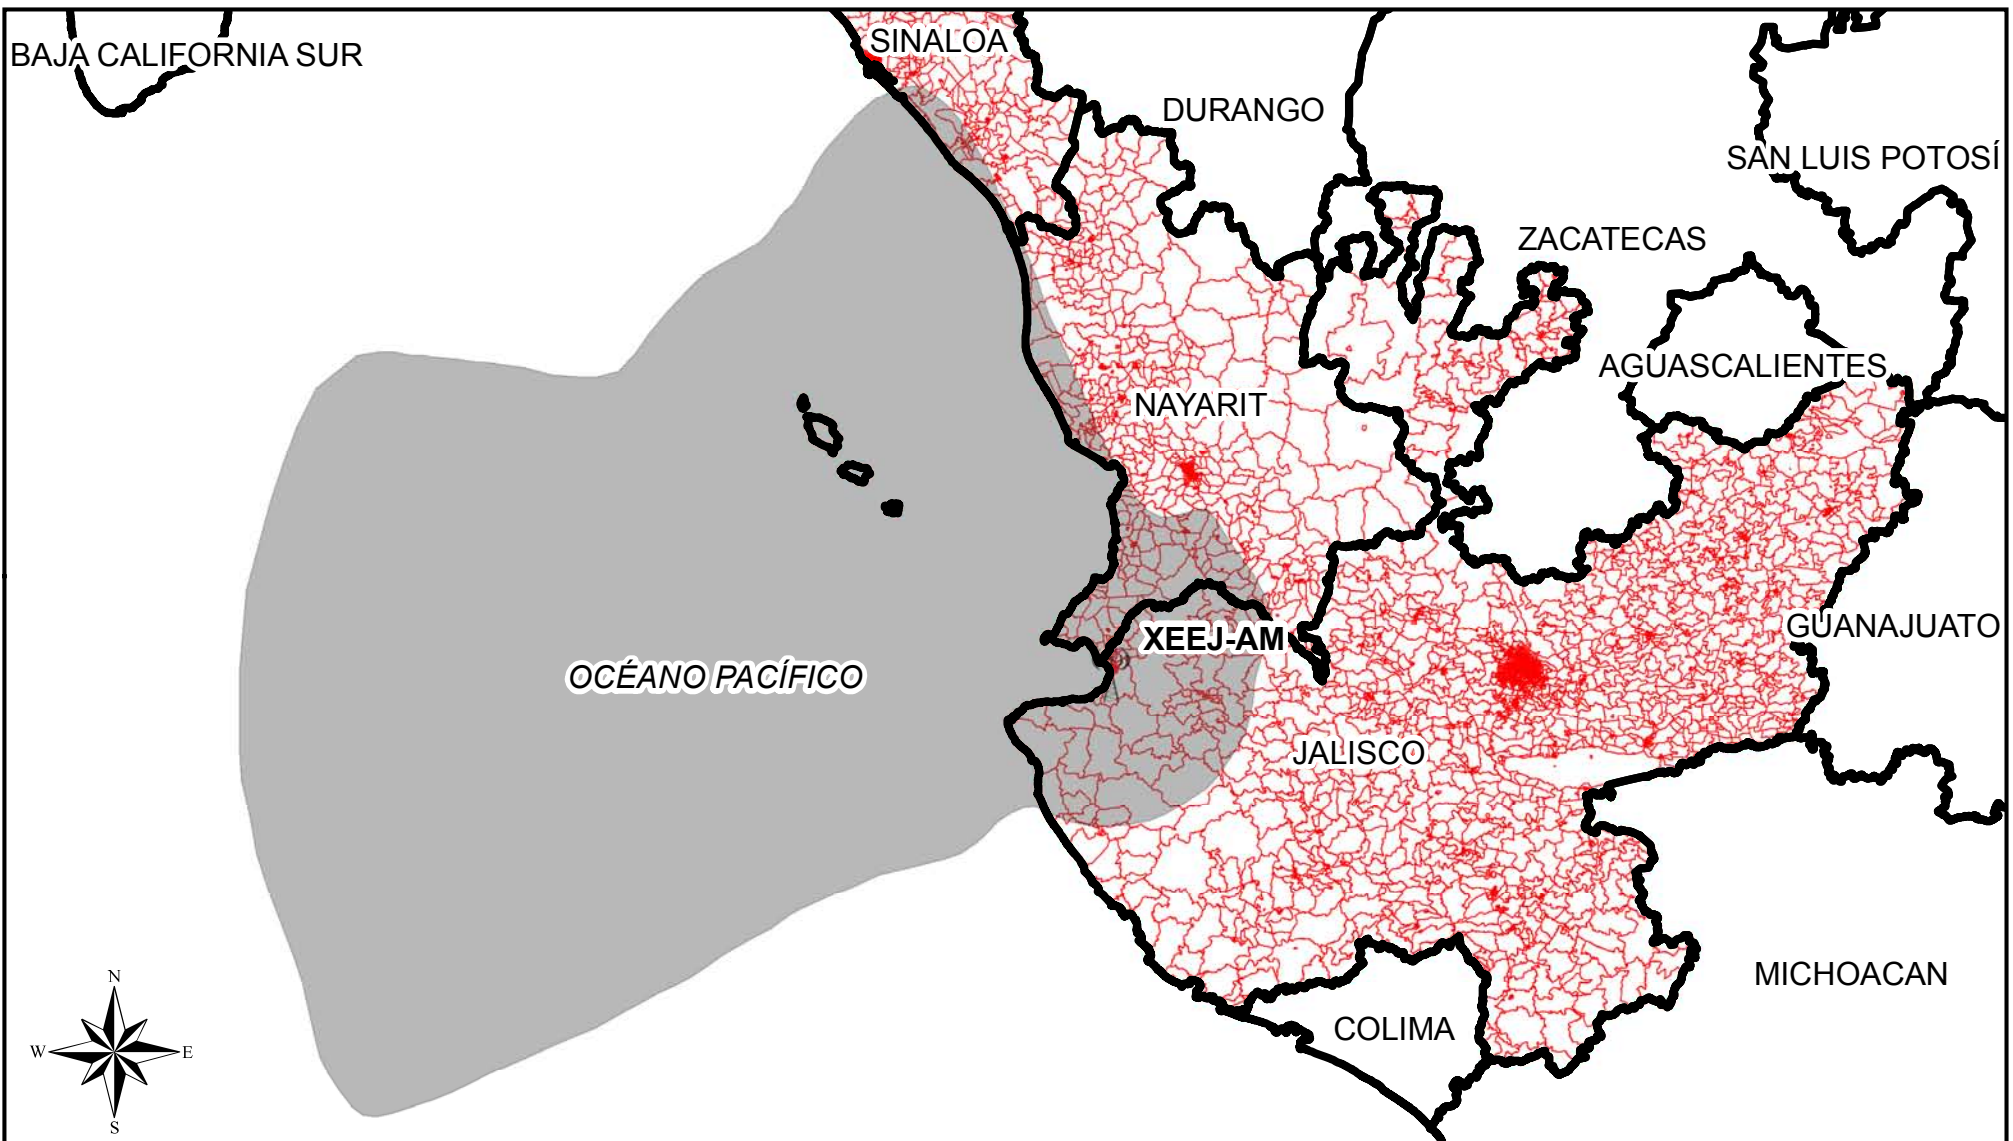

Cobertura de Emisoras de Radio

Entidad Origen	Siglas	Entidades con Cobertura	Secciones Cubiertas	Secciones de la Entidad	Porcentaje de Secciones	Padrón	Lista Nominal	Simbología
Jalisco	XEEJ-AM	Jalisco	366	125	34.15	251,514	233,860	ANTENA EMISORA
Jalisco	XEEJ-AM	Nayarit	366	196	53.55	192,265	173,105	COBERTURA AM
Jalisco	XEEJ-AM	Sinaloa	366	45	12.30	26,385	24,099	SECCIÓN