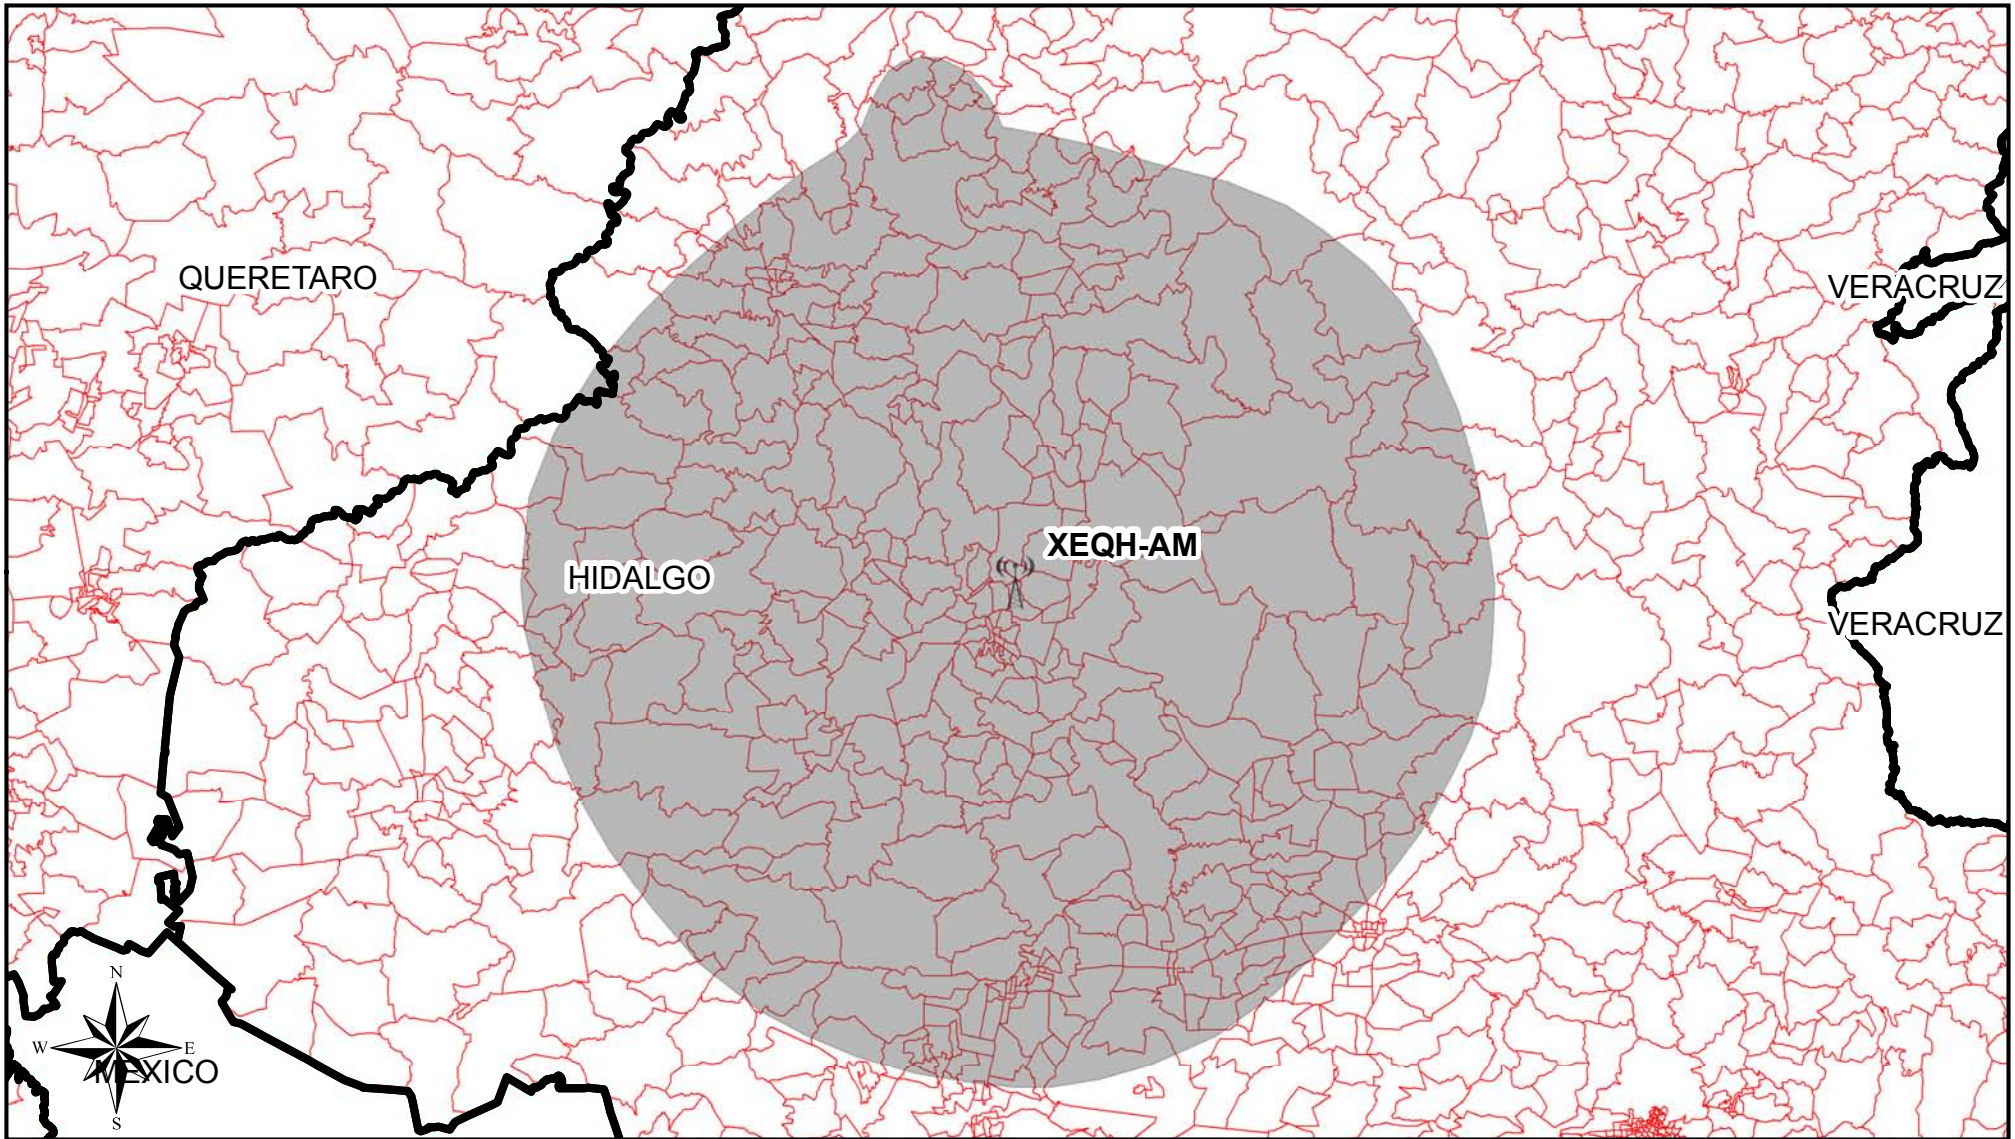

Cobertura de Emisoras de Radio

Entidad Origen	Siglas	Entidades con Cobertura	Secciones Cubiertas	Secciones de la Entidad	Porcentaje de Secciones	Padrón	Lista Nominal	Simbología  ANTENA EMISORA  COBERTURA AM  SECCIÓN
Hidalgo	XEQH-AM	Hidalgo	375	374	99.73	344,404	310,438	
Hidalgo	XEQH-AM	Querétaro	375	1	0.27	2,456	2,262	