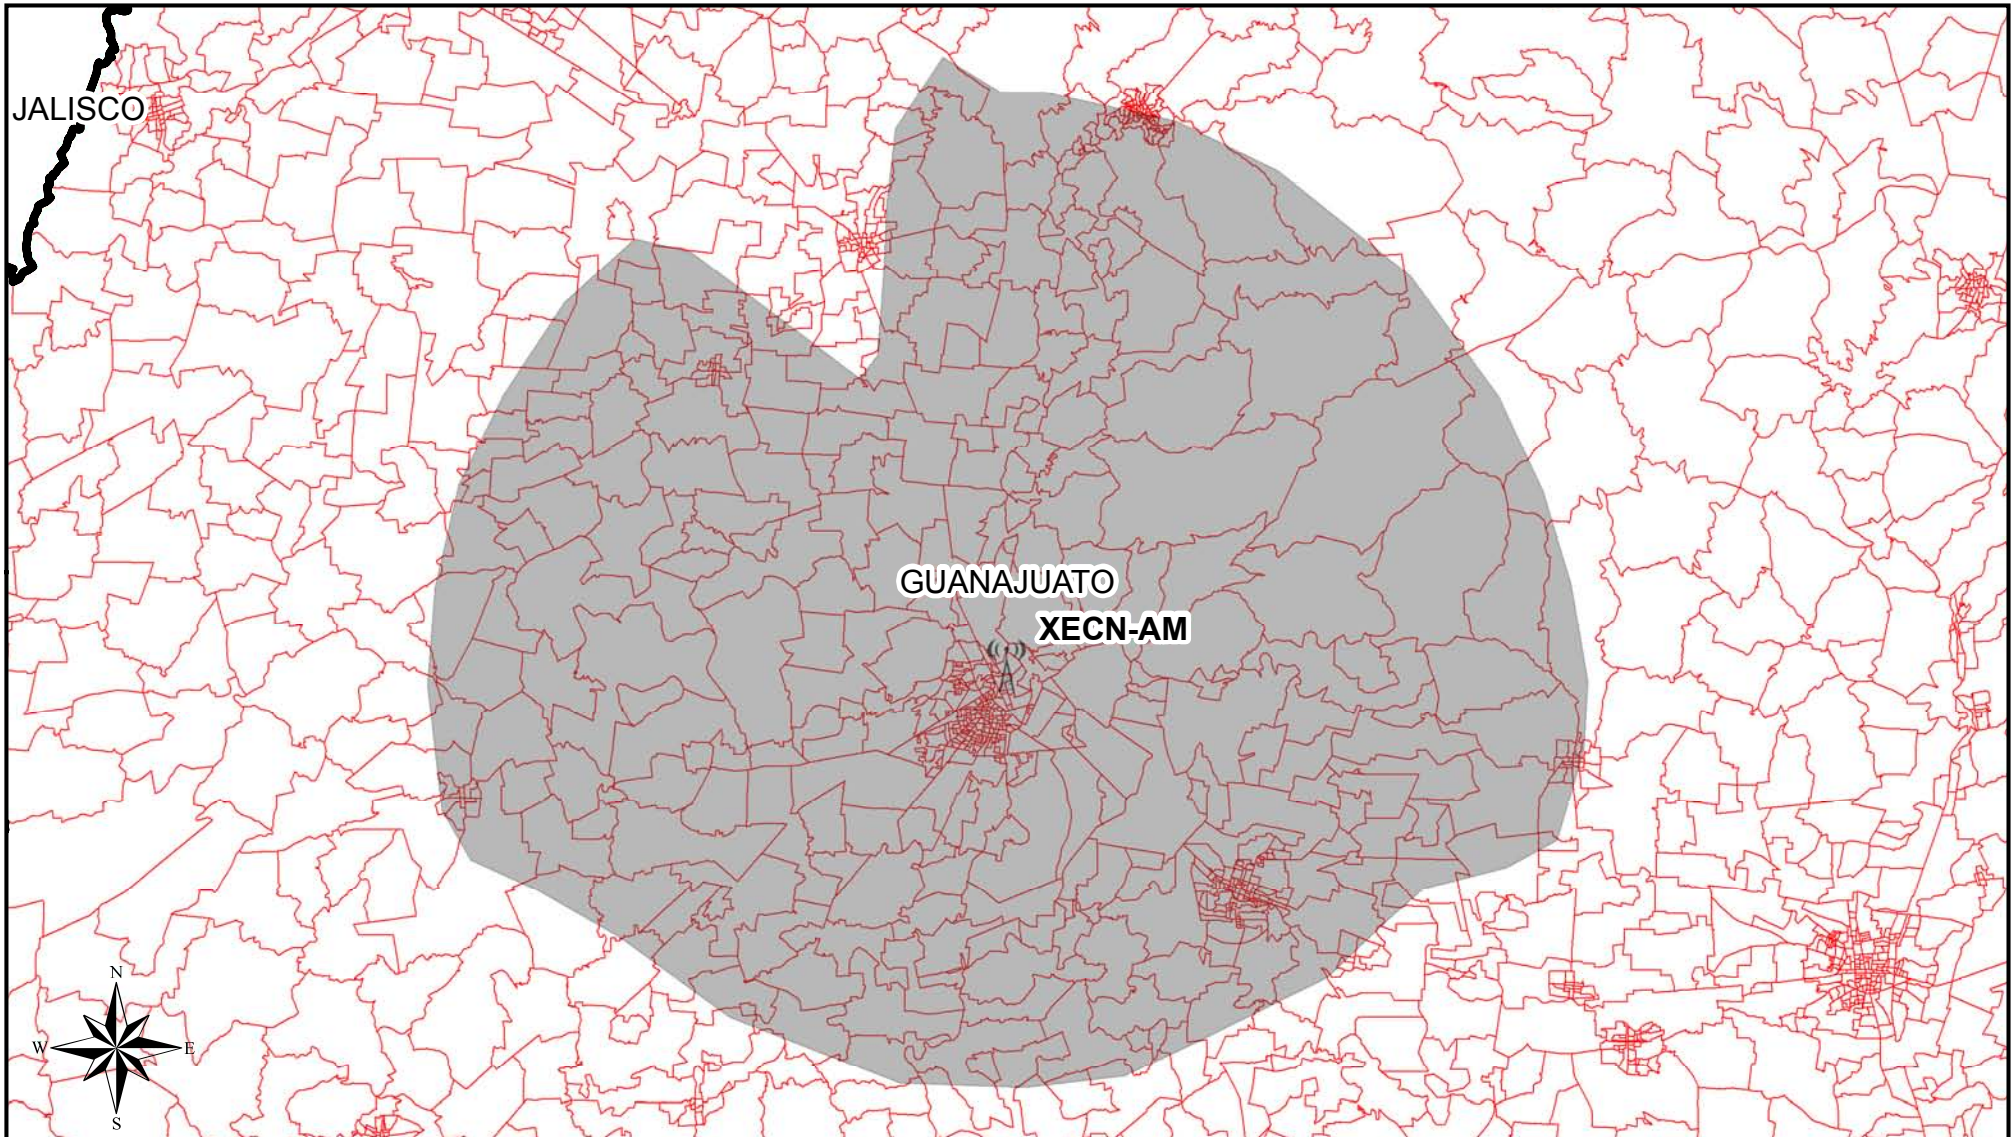

## Cobertura de Emisoras de Radio

Entidad Origen	Siglas	Entidades con Cobertura	Secciones Cubiertas	Secciones de la Entidad	Porcentaje de Secciones	Padrón	Lista Nominal	Simbología	
Guanajuato	XECN-AM	Guanajuato	632	632	100.00	881,201	811,324		ANTENA EMISORA
									COBERTURA AM
									SECCIÓN