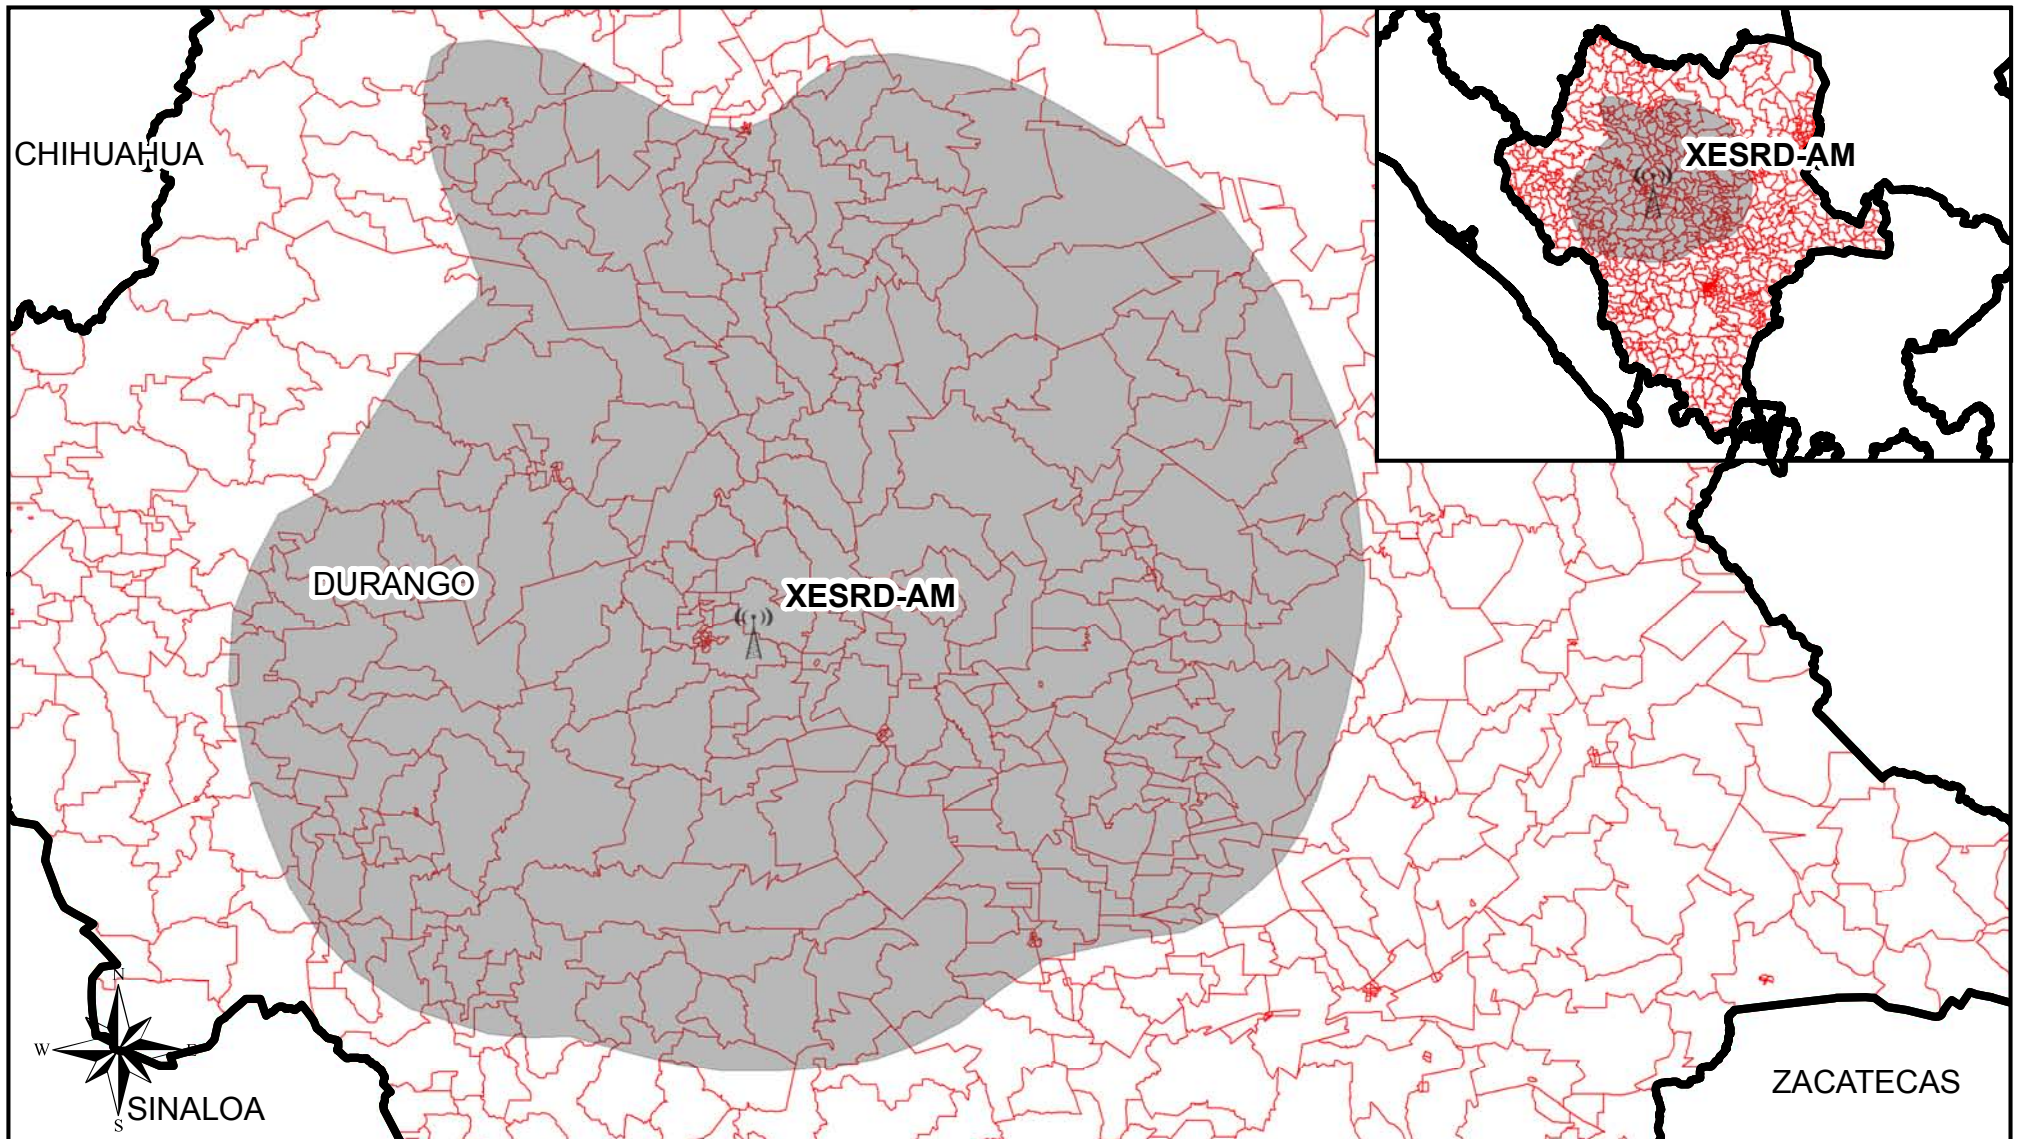

Cobertura de Emisoras de Radio

Entidad Origen	Siglas	Entidades con Cobertura	Secciones Cubiertas	Secciones de la Entidad	Porcentaje de Secciones	Padrón	Lista Nominal	Simbología	
Durango	XESRD-AM	Durango	340	340	100.00	165,965	140,387		ANTENA EMISORA
									COBERTURA AM
									SECCIÓN