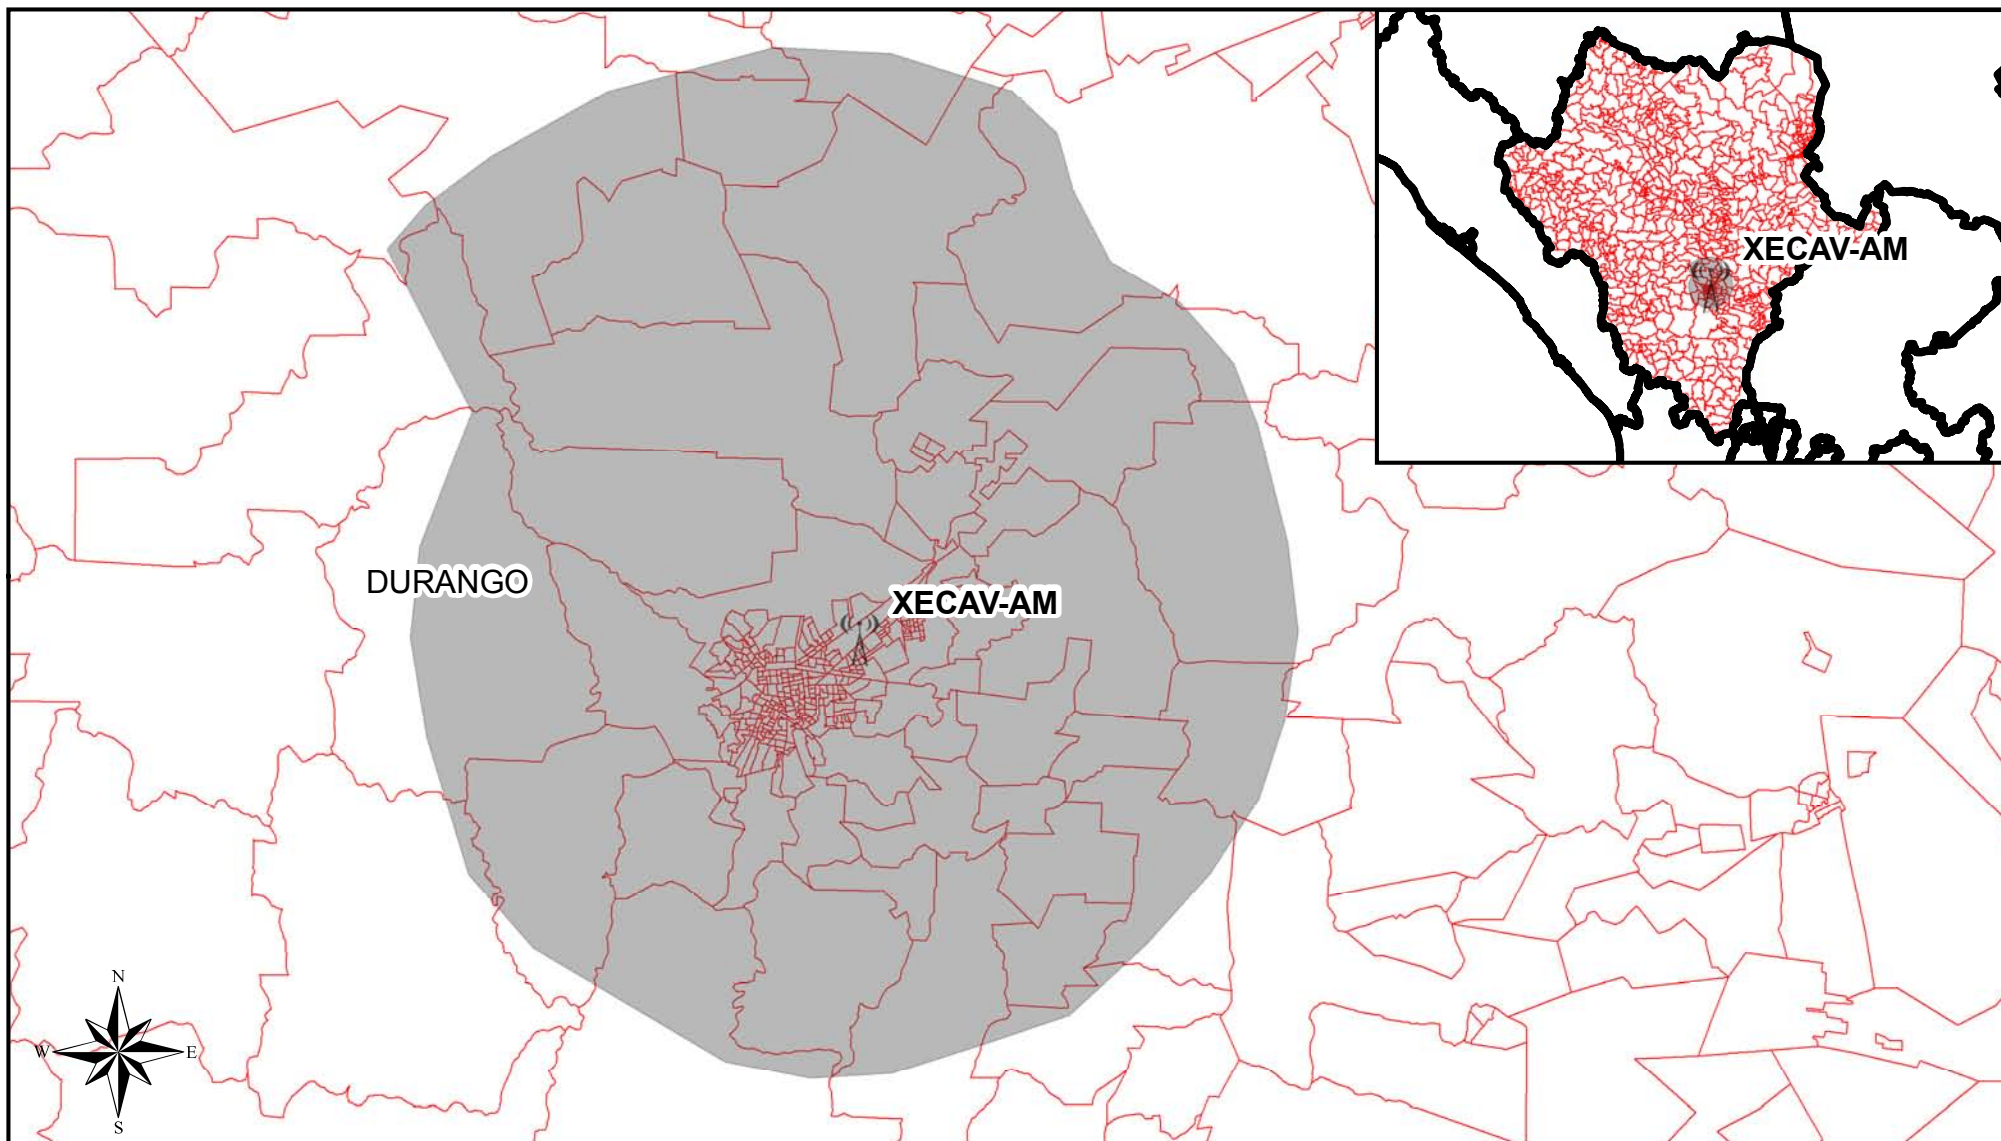

Cobertura de Emisoras de Radio

Entidad Origen

Durango

Siglas

XECAV-AM

Entidades
con Cobertura

Durango

Secciones
Cubiertas

321

Secciones
de la Entidad

321

Porcentaje
de Secciones

100.00

Padrón

439,841

Lista Nominal

400,817

Simbología

ANTENA EMISORA

COBERTURA AM

SECCIÓN