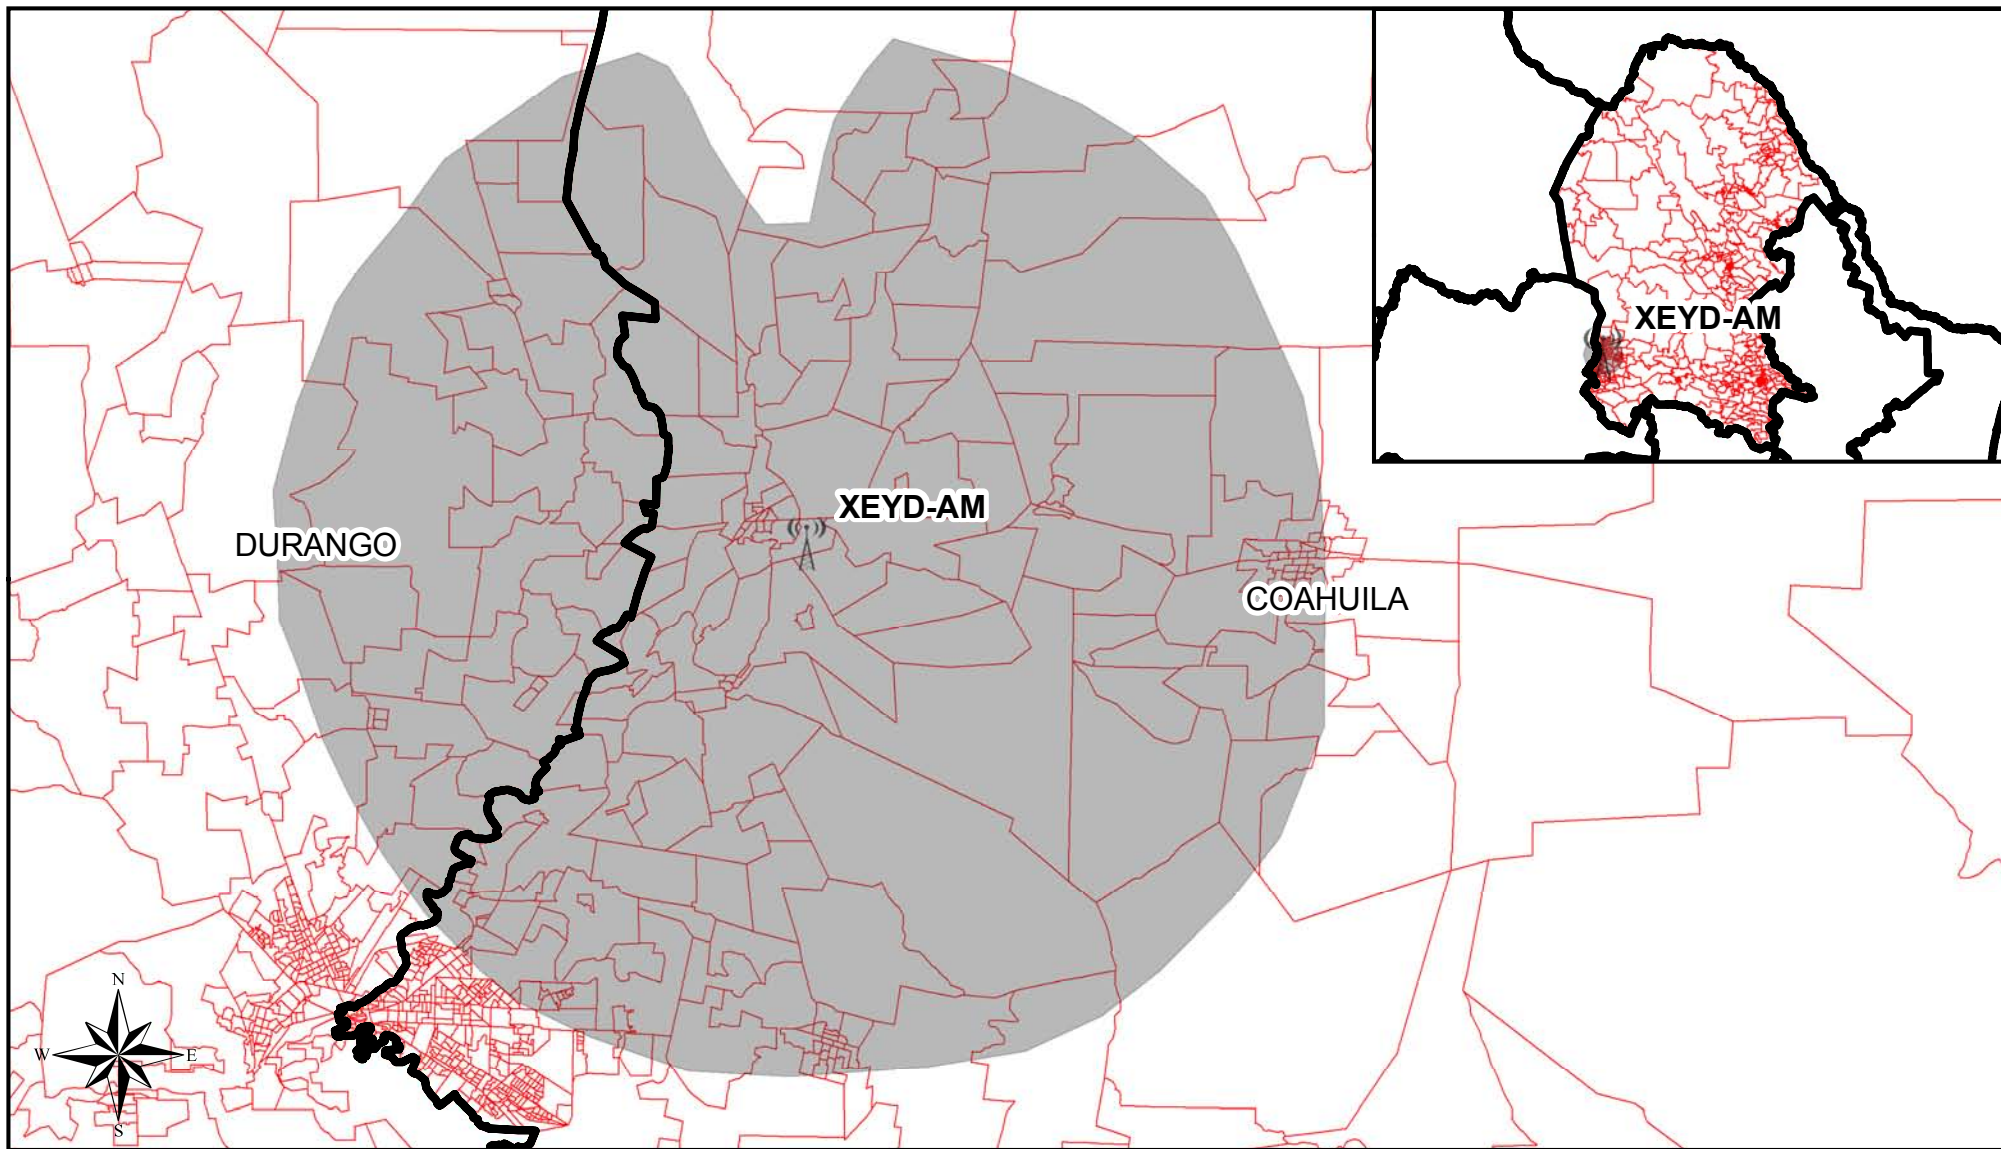

Cobertura de Emisoras de Radio

Entidad Origen	Siglas	Entidades con Cobertura	Secciones Cubiertas	Secciones de la Entidad	Porcentaje de Secciones	Padrón	Lista Nominal
Coahuila	XEYD-AM	Coahuila	251	206	82.07	317,076	292,669
Coahuila	XEYD-AM	Durango	251	45	17.93	48,648	44,430

Simbología

-  ANTENA EMISORA
-  COBERTURA AM
-  SECCIÓN